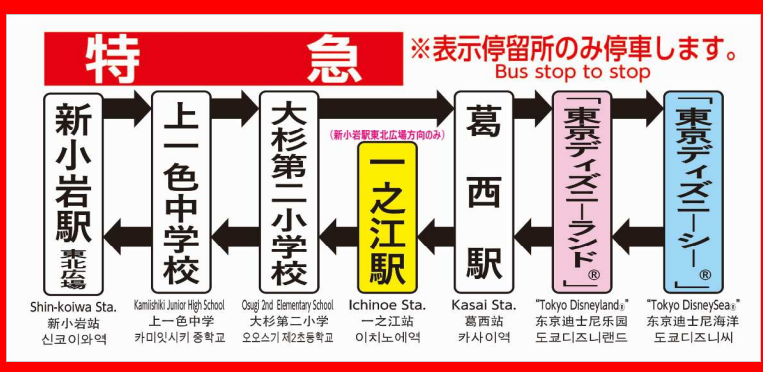

停留所名 葛西駅 通過時刻予定表 環七下

行先 葛西臨海公園駅・「東京ディズニーリゾート(R)」 「東京ディズニーリゾート(R)」  
**環七シャトル【シャトル セブン】** **【特急】**

時刻 平土休

5							
6	公園 14	TDR 34	公園 54	TDR 59			
7	公園 09	TDR 14	公園 24	TDR 29	TDR 44	TDR 54	特 39
8	TDR 11	TDR 24	TDR 29	TDR 44	TDR 56		
9	TDR 04	TDR 16	TDR 37	TDR 56			
10	TDR 05	TDR 29	TDR 46				特 14
11	TDR 04	TDR 19	TDR 41	TDR 59			
12	TDR 14	TDR 31	TDR 49				特 41
13	TDR 13	TDR 34	TDR 46				特 59
14	TDR 10	TDR 29	TDR 44				特 57
15	TDR 04	TDR 16	TDR 36	TDR 46			
16	TDR 07	TDR 16	TDR 35	TDR 44			
17	TDR 04	TDR 16	TDR 39	TDR 57			特 29
18	TDR 07	TDR 19	TDR 42	TDR 56			特 15
19	TDR 07	TDR 29	TDR 37	TDR 52			
20	TDR 07	TDR 22	TDR 32	TDR 52			特 02 特 43
21	TDR 07	TDR 22	TDR 42	TDR 52			

TDR: 葛西臨海公園駅 経由「東京ディズニーランド(R)」「東京ディズニーシー(R)」行き  
 公園: 葛西臨海公園駅 止まり  
 次は、「総合レクリエーション公園」に停車します。

特: 特急「東京ディズニーランド(R)」「東京ディズニーシー(R)」行き  
 次は、「東京ディズニーランド(R)」に停車します。

交通渋滞等によりバスが遅延する場合がありますので、予めご了承下さい。  
 お問い合わせは…京成バス 江戸川営業所 TEL 03 - 3677 - 5461