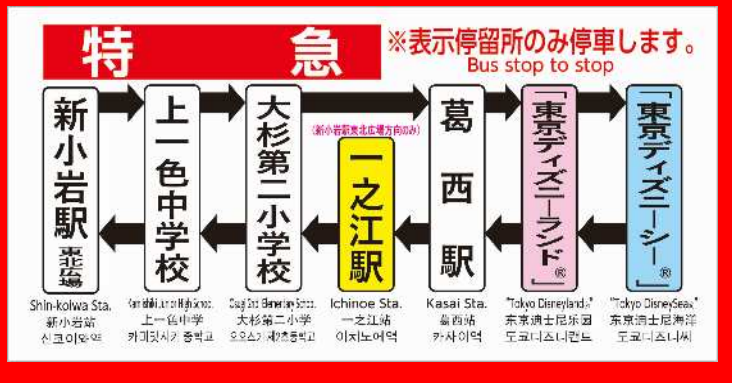

停留所名 葛西駅

通過時刻予定表

環七

行先 小岩駅・亀有駅・一之江駅
 新小岩駅東北広場
 環七シャトル【シャトル セブン】
 【特急】

時刻 平土休

5					
6	亀有 49	小岩 53			
7	亀有 13	小岩 24	小岩 42	亀有 49	
8	小岩 00	亀有 14	小岩 36	亀有 49	新小 55
9	小岩 03	一之江 10	亀有 27	小岩 44	
10	亀有 04	小岩 17	小岩 37		
11	亀有 01	小岩 13	小岩 30	亀有 55	新小 35
12	小岩 11	小岩 32	亀有 54		
13	小岩 08	小岩 27	亀有 44		新小 50
14	小岩 04	亀有 18	小岩 34	亀有 48	
15	小岩 05	亀有 14	小岩 34	亀有 48	新小 20
16	小岩 00	亀有 14	小岩 34	亀有 49	新小 20
17	小岩 03	亀有 18	小岩 38	亀有 46	
18	小岩 03	亀有 19	小岩 35	亀有 53	新小 43
19	小岩 05	亀有 19	小岩 33	亀有 53	新小 37
20	小岩 07	亀有 23	小岩 38	一之江 53	
21	亀有 08	小岩 20	一之江 43	亀有 53	新小 29 新小 59
22	小岩 13	一之江 23	亀有 38	小岩 53	
23	一之江 13				
0					

【環07急行】小岩：一之江駅 経由 小岩駅 行き
 【環07急行】一之江：一之江駅 止まり
 【環08急行】亀有：一之江駅 経由 亀有駅 行き
 葛西駅の次は、「古川親水公園」に停車いたします。

【特急】新小：新小岩駅東北広場 行き
 ○葛西駅の次は、「一之江駅」に停車いたします。
 交通渋滞等によりバスが遅延する場合がありますので、予めご了承下さい。
 お問い合わせは・・・京成バス 江戸川営業所 TEL 03 - 3677 - 5461