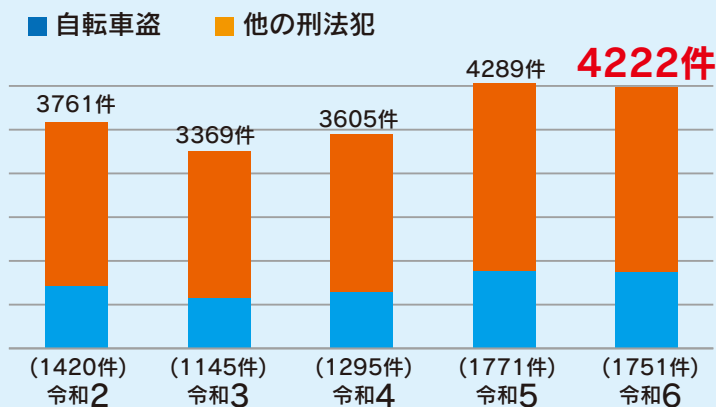

江戸川区内犯罪発生状況

刑法犯・自転車盗

- 令和6年は昨年にくらべると、被害件数が減少した。
- 全体の約4割が自転車盗。
- 侵入盗や強盗が、少しずつ増えてきている。

特殊詐欺

- 令和6年は昨年にくらべると、被害件数は減少したが被害金額は増えてしまった。
- 1件あたりの被害額が大きくなってきている。

【NEW TOPIC】

【最新のニュースをお知らせします。】

江戸川区では今年度より、補助制度を利用して防犯カメラを設置した団体様向けに街頭防犯カメラの**移設費用を補助**する事業を始めました。