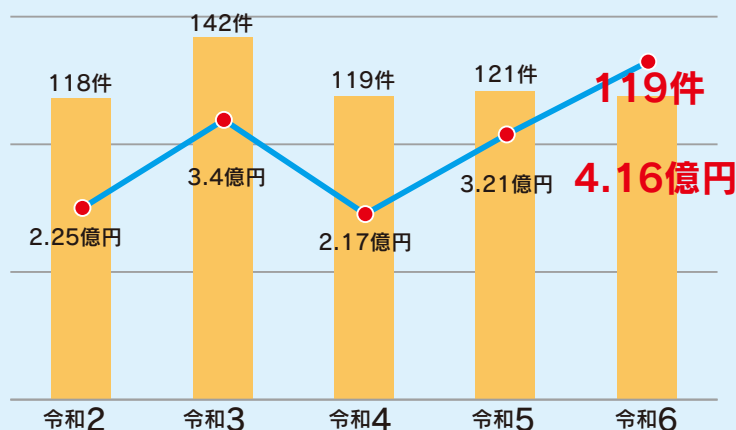

江戸川区内犯罪発生状況

刑法犯・自転車盗

- 令和6年は昨年にくらべると、被害件数が減少した。
- 全体の約4割が自転車盗。
- 侵入盗や強盗が、少しずつ増えてきている。

特殊詐欺

- 令和6年は昨年にくらべると、被害件数は減少したが被害金額は増えてしまった。
- 1件あたりの被害額が大きくなってきている。

【NEW TOPIC】

【最新のニュースをお知らせします。】

江戸川区では今年度より、補助制度を利用して防犯カメラを設置した団体様向けに街頭防犯カメラの**移設費用を補助**する事業を始めました。