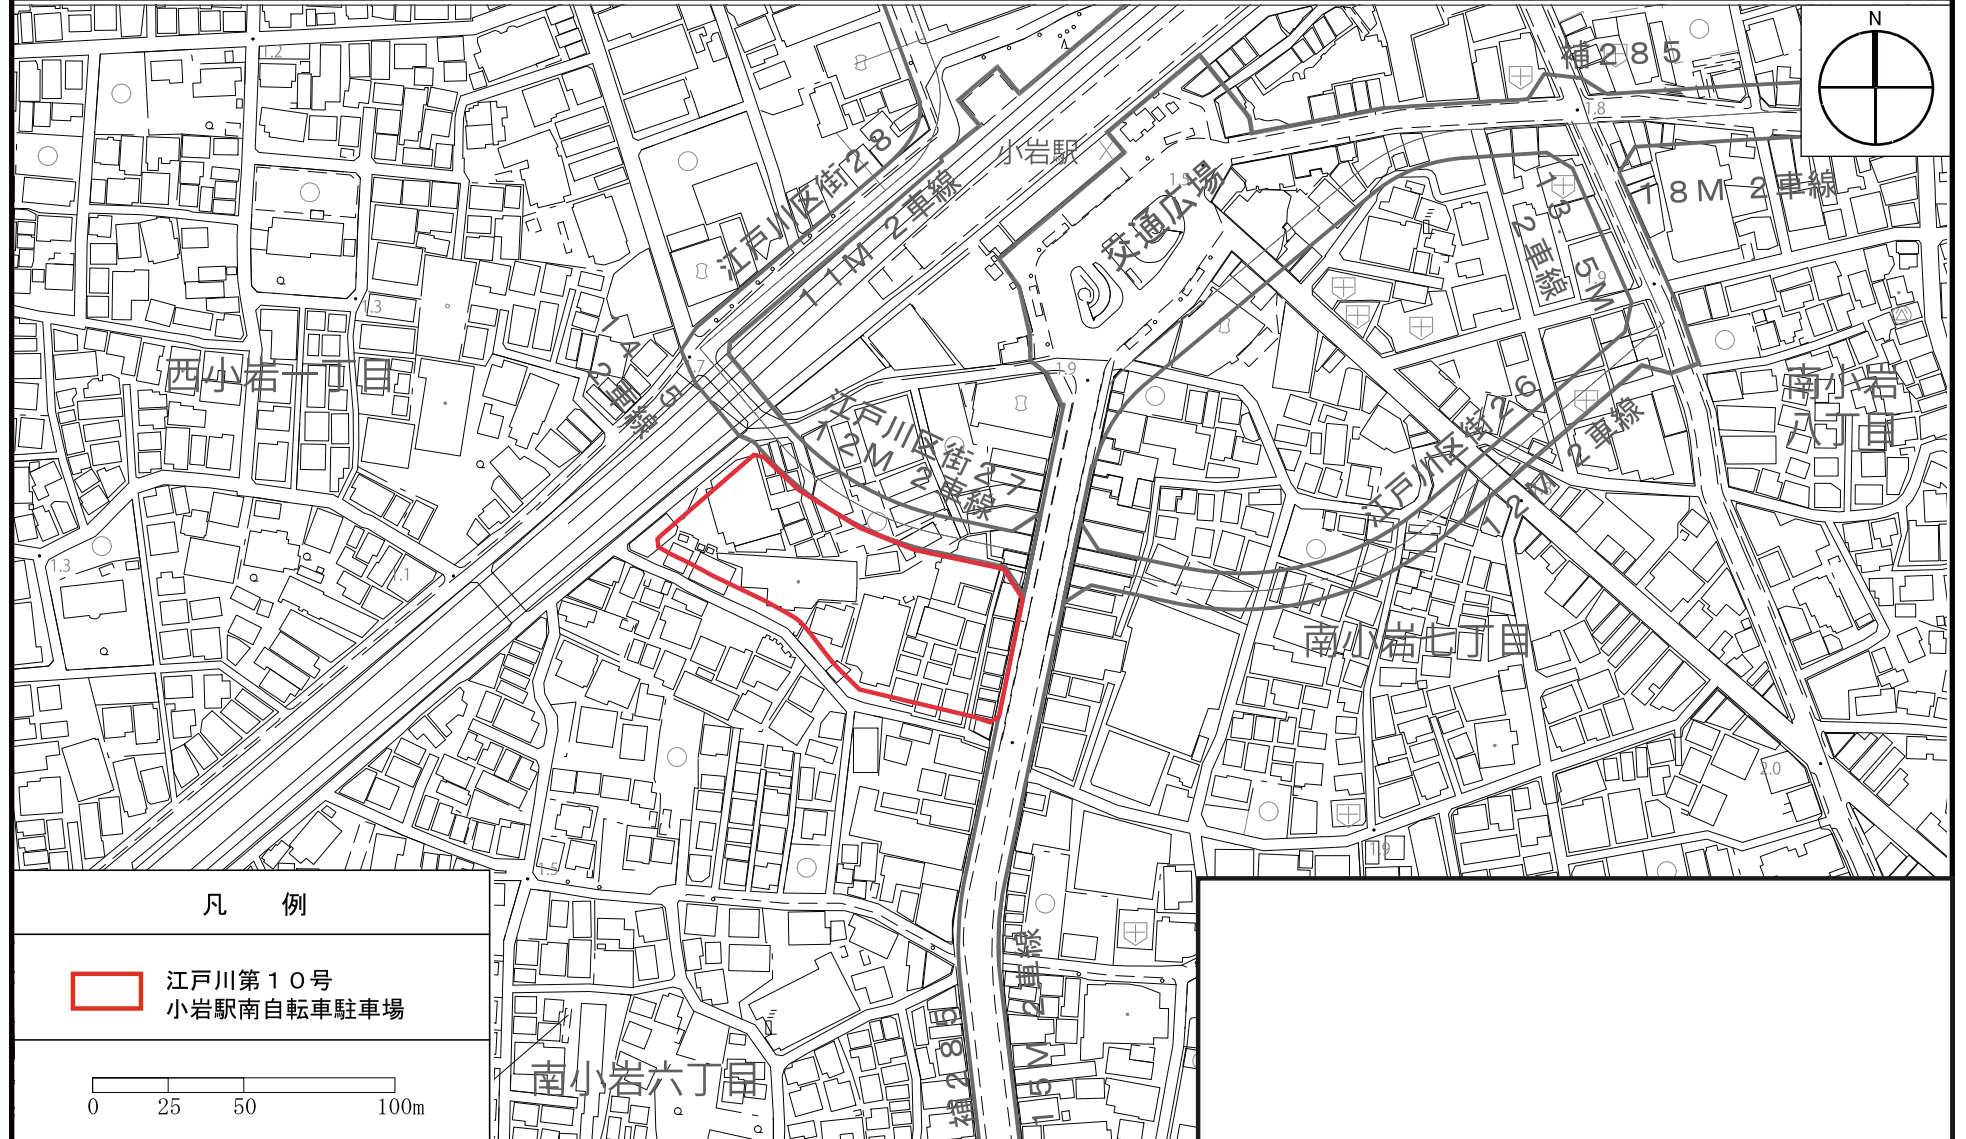

## 江戸川第10号小岩駅南自転車駐車場

### 計画図

[江戸川区決定]

※この背景の地形図は、東京都都市整備局と株式会社ミッドマップ東京が著作権を有しています。無断複製を禁ず。(利用許諾番号) MMT利許第054号-38、平成26年4月22日。この地図は、東京都知事の承認を受けて、東京都縮尺1/2,500の地形図(道路網図)を使用して作成したものである。ただし、計画線は、都市計画道路の計画図から転記したものである。無断複製を禁ず。(承認番号) 26都市基街測第4号、平成26年4月14日。