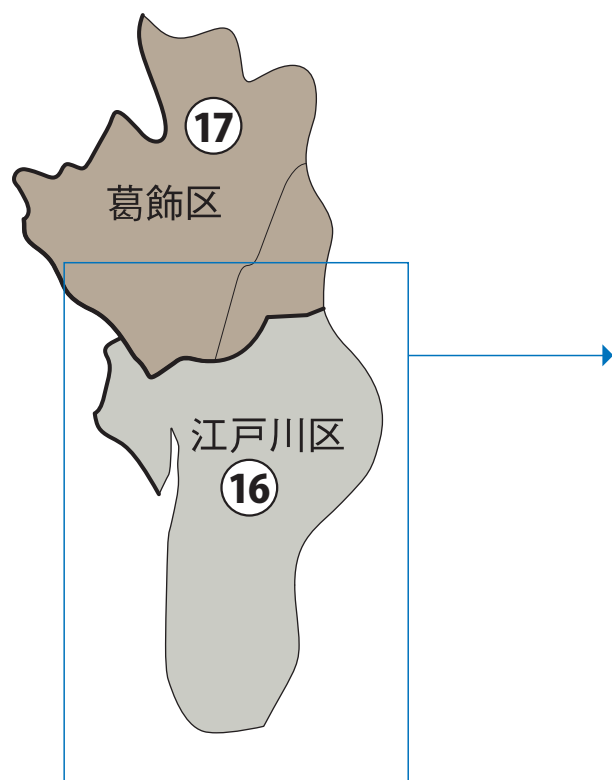

東京都

江戸川区

衆議院議員選挙の小選挙区が改定されました。  
次の衆議院議員総選挙からは、新しい選挙区で選挙が行われます。

[改定前]

[改定後]

◎:区役所  
丸数字は選挙区番号

◎:区役所  
丸数字は選挙区番号

お問い合わせは

- 総務省選挙部
- 都道府県選挙管理委員会
- 市区町村選挙管理委員会

# 江戸川区

## 第16区の区域

本庁管内

中央1丁目～3丁目、松江1丁目～7丁目、大杉1丁目～5丁目、西一之江1丁目～4丁目、春江町4丁目、一之江1丁目～8丁目、西瑞江4丁目、江戸川4丁目、松本1丁目、松本2丁目

江戸川区葛西事務所管内

江戸川区東部事務所管内

江戸川区鹿骨事務所管内