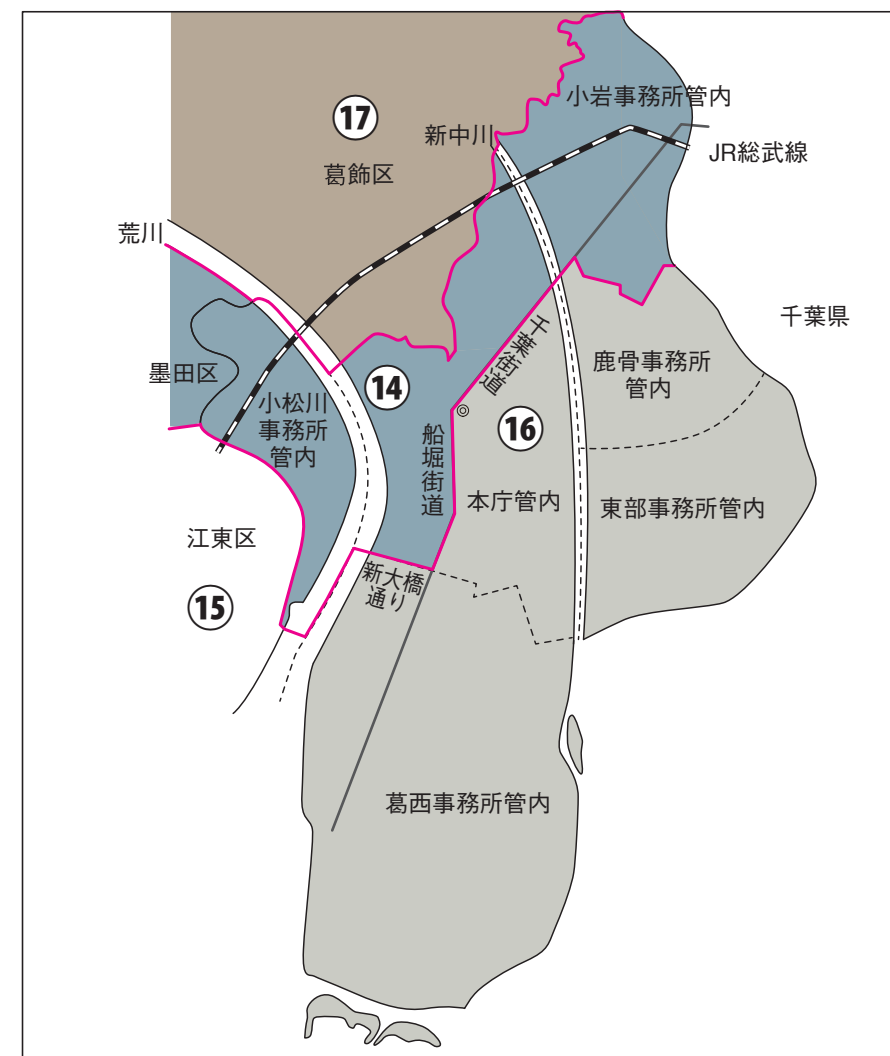

東京都

江戸川区

衆議院議員選挙の小選挙区が改定されました。  
次の衆議院議員総選挙からは、新しい選挙区で選挙が行われます。

[改定前]

[改定後]

◎:区役所  
丸数字は選挙区番号

◎:区役所  
丸数字は選挙区番号

お問い合わせは

# 江戸川区

## 第14区の区域

本庁管内

中央4丁目、松島1丁目～4丁目、東小松川1丁目～4丁目、西小松川町、興宮町、上一色1丁目～3丁目、本一色1丁目～3丁目

江戸川区小松川事務所管内

江戸川区小岩事務所管内

## 第16区の区域

本庁管内

中央1丁目～3丁目、松江1丁目～7丁目、大杉1丁目～5丁目、西一之江1丁目～4丁目、春江町4丁目、一之江1丁目～8丁目、西瑞江4丁目、江戸川4丁目、松本1丁目、松本2丁目

江戸川区葛西事務所管内

江戸川区東部事務所管内

江戸川区鹿骨事務所管内