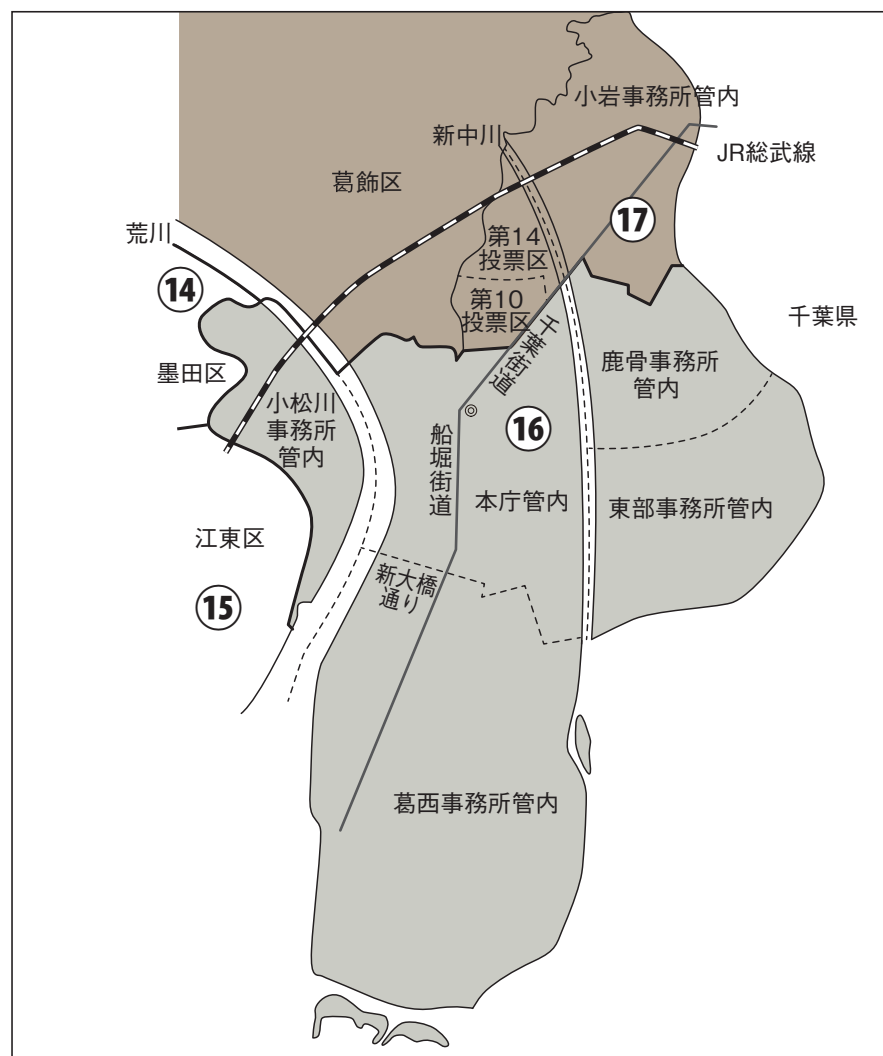

東京都

江戸川区

衆議院議員選挙の小選挙区が改定されました。  
次の衆議院議員総選挙からは、新しい選挙区で選挙が行われます。

[改定前]

[改定後]

◎:区役所  
丸数字は選挙区番号

◎:区役所  
丸数字は選挙区番号

お問い合わせは

# 江戸川区

## 第14区の区域

本庁管内

中央4丁目、松島1丁目～4丁目、東小松川1丁目～4丁目、西小松川町、興宮町、上一色1丁目～3丁目、本一色1丁目～3丁目

江戸川区小松川事務所管内

江戸川区小岩事務所管内

## 第16区の区域

本庁管内

中央1丁目～3丁目、松江1丁目～7丁目、大杉1丁目～5丁目、西一之江1丁目～4丁目、春江町4丁目、一之江1丁目～8丁目、西瑞江4丁目、江戸川4丁目、松本1丁目、松本2丁目

江戸川区葛西事務所管内

江戸川区東部事務所管内

江戸川区鹿骨事務所管内