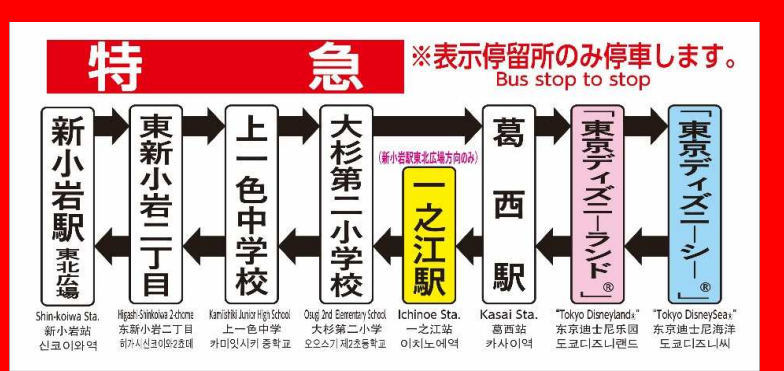

行先 葛西臨海公園駅・「東京ディズニーリゾート(R)」 「東京ディズニーリゾート(R)」
環七シャトル【シャトル セブン】 **【特急】**

時刻 平土休

5							
6	公園	TDR	公園	TDR			
	14	34	54	59			
7	公園	TDR	公園	TDR	TDR	TDR	特
	09	14	24	29	44	54	39
8	TDR	TDR	TDR	TDR	TDR		
	11	24	29	44	56		
9	TDR	TDR	TDR	TDR			
	04	16	37	56			
10	TDR	TDR	TDR				特
	05	29	46				14
11	TDR	TDR	TDR	TDR			
	04	19	41	59			
12	TDR	TDR	TDR				特
	14	31	49				41
13	TDR	TDR	TDR				特
	13	34	46				59
14	TDR	TDR	TDR				特
	10	29	44				57
15	TDR	TDR	TDR	TDR			
	04	16	36	46			
16	TDR	TDR	TDR	TDR			
	07	16	35	44			
17	TDR	TDR	TDR	TDR			特
	04	16	39	57			29
18	TDR	TDR	TDR	TDR			ランド
	07	19	42	56			15
19	TDR	TDR	TDR	TDR			
	07	29	37	52			
20	TDR	TDR	TDR	TDR			ランド
	07	22	32	52			02 43
21	TDR	TDR	TDR	TDR			
	07	22	42	52			

TDR: 葛西臨海公園駅 経由「東京ディズニーランド(R)」 「東京ディズニーシー(R)」 行き
 公園: 葛西臨海公園駅 止まり
 次は、「総合レクリエーション公園」に停車します。

特: 特急「東京ディズニーランド(R)」 「東京ディズニーシー(R)」 行き
 ランド: 特急 「東京ディズニーランド(R)」 止まり
 次は、「東京ディズニーランド(R)」に停車します。

お問い合わせは・・・京成バス 江戸川営業所 TEL 03 - 3677 - 5461