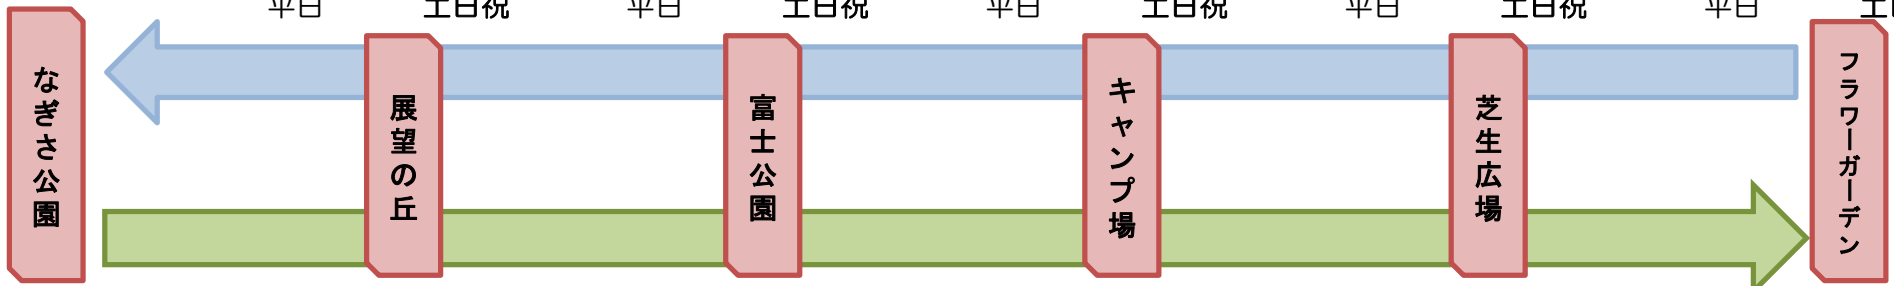

パノラマシャトル 冬期時刻表 (10/1~3/31)

| | | | | | | | | | | | | | | |
|-------|-------|-------|-------|-------|-------|-------|-------|-------|-------|-------|-------|-------|-------|-------|
| 10:37 | 10:17 | 13:42 | 10:32 | 10:12 | 13:37 | 10:28 | 10:08 | 13:33 | 10:27 | 10:07 | 13:33 | 10:25 | 10:05 | 13:30 |
| 11:27 | 10:42 | 14:07 | 11:22 | 10:37 | 14:02 | 11:18 | 10:33 | 13:58 | 11:17 | 10:32 | 13:58 | 11:15 | 10:30 | 13:55 |
| 12:17 | 11:07 | 14:32 | 12:12 | 11:02 | 14:27 | 12:08 | 10:58 | 14:23 | 12:07 | 10:57 | 14:23 | 12:05 | 10:55 | 14:20 |
| 13:37 | 11:32 | 14:57 | 13:32 | 11:27 | 14:52 | 13:28 | 11:23 | 14:48 | 13:27 | 11:22 | 14:48 | 13:25 | 11:20 | 14:45 |
| 14:27 | 11:57 | 15:22 | 14:22 | 11:52 | 15:17 | 14:18 | 11:48 | 15:13 | 14:17 | 11:47 | 15:13 | 14:15 | 11:45 | 15:10 |
| 15:17 | 12:22 | 15:47 | 15:12 | 12:17 | 15:42 | 15:08 | 12:13 | 15:38 | 15:07 | 12:12 | 15:38 | 15:05 | 12:10 | 15:35 |
| 16:07 | 13:17 | 16:12 | 16:02 | 13:12 | 16:07 | 15:58 | 13:08 | 16:03 | 15:57 | 13:08 | 16:03 | 15:55 | 13:05 | 16:00 |
| 平日 | 土日祝 | | 平日 | 土日祝 | | 平日 | 土日祝 | | 平日 | 土日祝 | | 平日 | 土日祝 | |