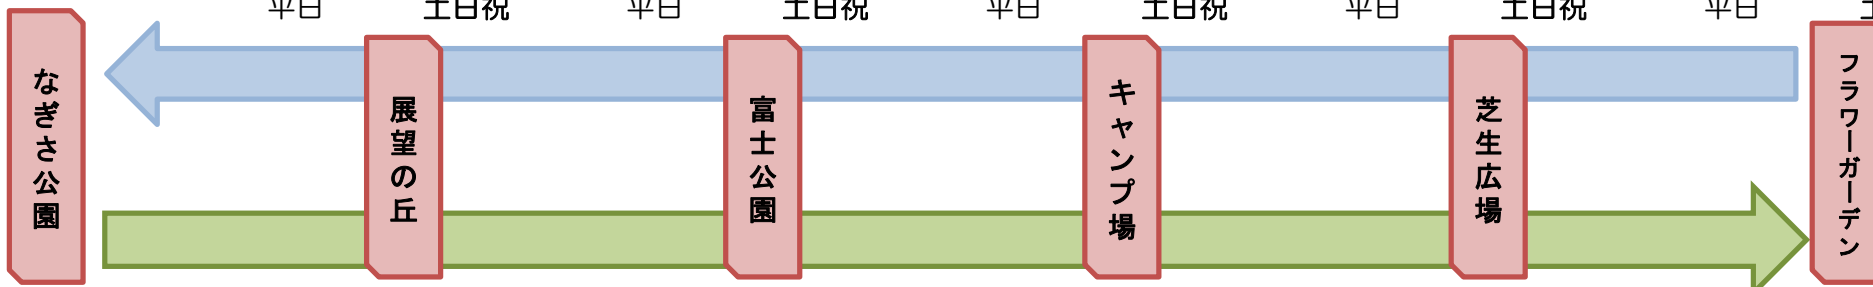

パノラマシャトル 夏期時刻表 (4/1~9/30)

9:57	10:37	14:27	9:52	10:32	14:22	9:48	10:28	14:18	9:47	10:27	14:17	9:45	10:25	14:15
10:47	11:02	14:52	10:42	10:57	14:47	10:38	10:53	14:43	10:37	10:52	14:42	10:35	10:50	14:40
11:37	11:27	15:17	11:32	11:22	15:12	11:28	11:18	15:08	11:27	11:17	15:07	11:25	11:15	15:05
12:57	11:52	15:42	12:52	11:47	15:37	12:48	11:43	15:33	12:47	11:42	15:32	12:45	11:40	15:30
13:47	12:17	16:07	13:42	12:12	16:02	13:38	12:08	15:58	13:37	12:07	15:57	13:35	12:05	15:55
14:37	12:42	16:32	14:32	12:37	16:27	14:28	12:33	16:23	14:27	12:32	16:22	14:25	12:30	16:20
15:27	13:37	16:52	15:22	13:32	16:47	15:18	13:28	16:43	15:17	13:27	16:42	15:15	13:25	16:40
16:17	14:02		16:12	13:57		16:08	13:53		16:07	13:52		16:05	13:50	
平日	土日祝		平日	土日祝		平日	土日祝		平日	土日祝		平日	土日祝	