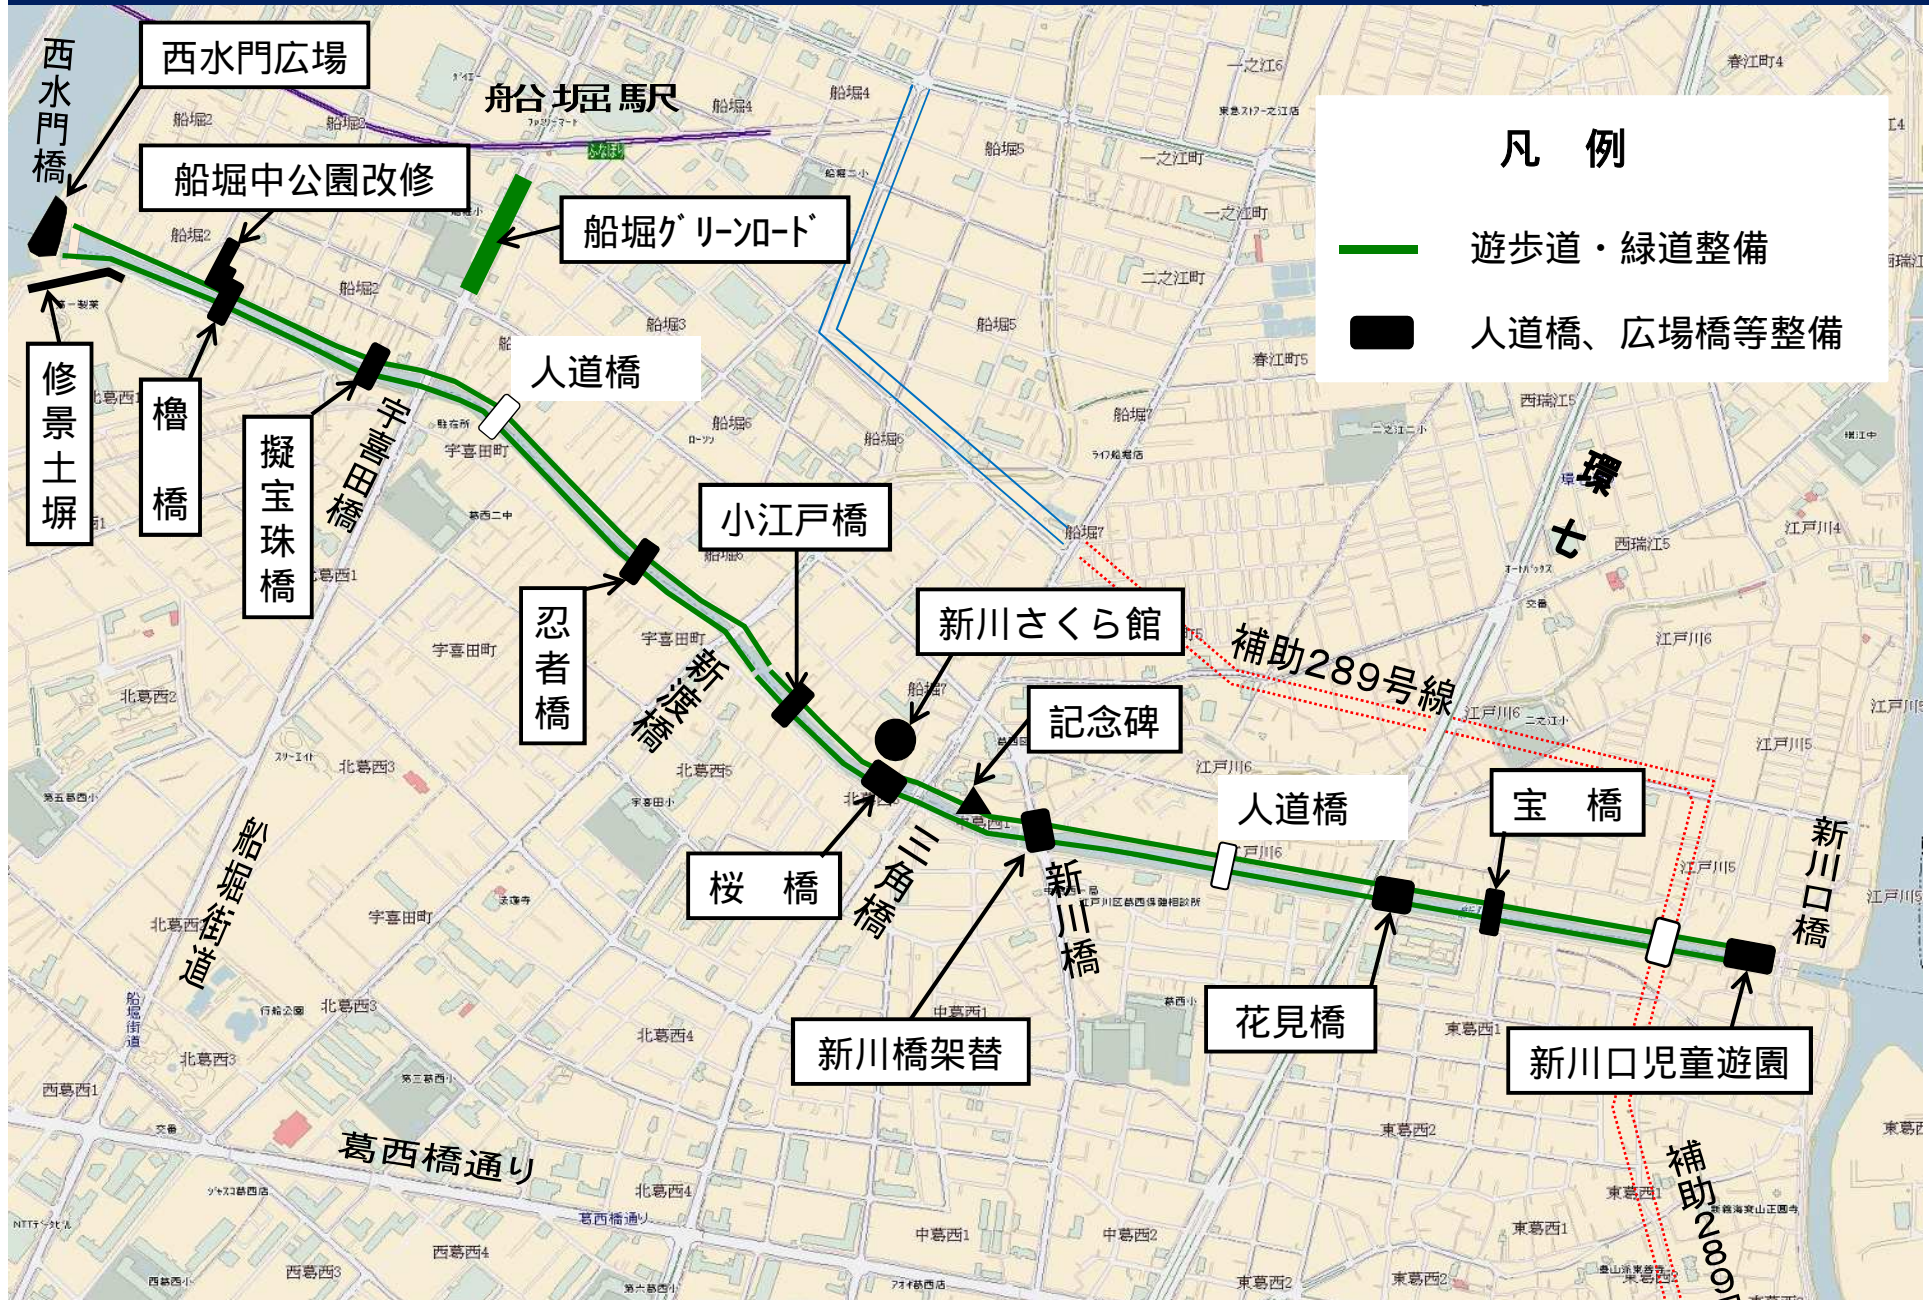

新川千本桜事業 概要図 (平成28年4月現在)

新川千本桜事業 概要

緑道整備

桜等の植栽、街路灯・園路灯設置

遊歩道整備

西水門広場整備

広場整備、火の見櫓、手洗所

人道橋整備（7橋中5橋完成）

広場橋整備（2橋完成）

新川さくら館建設

船堀グリーンロード地中化等整備