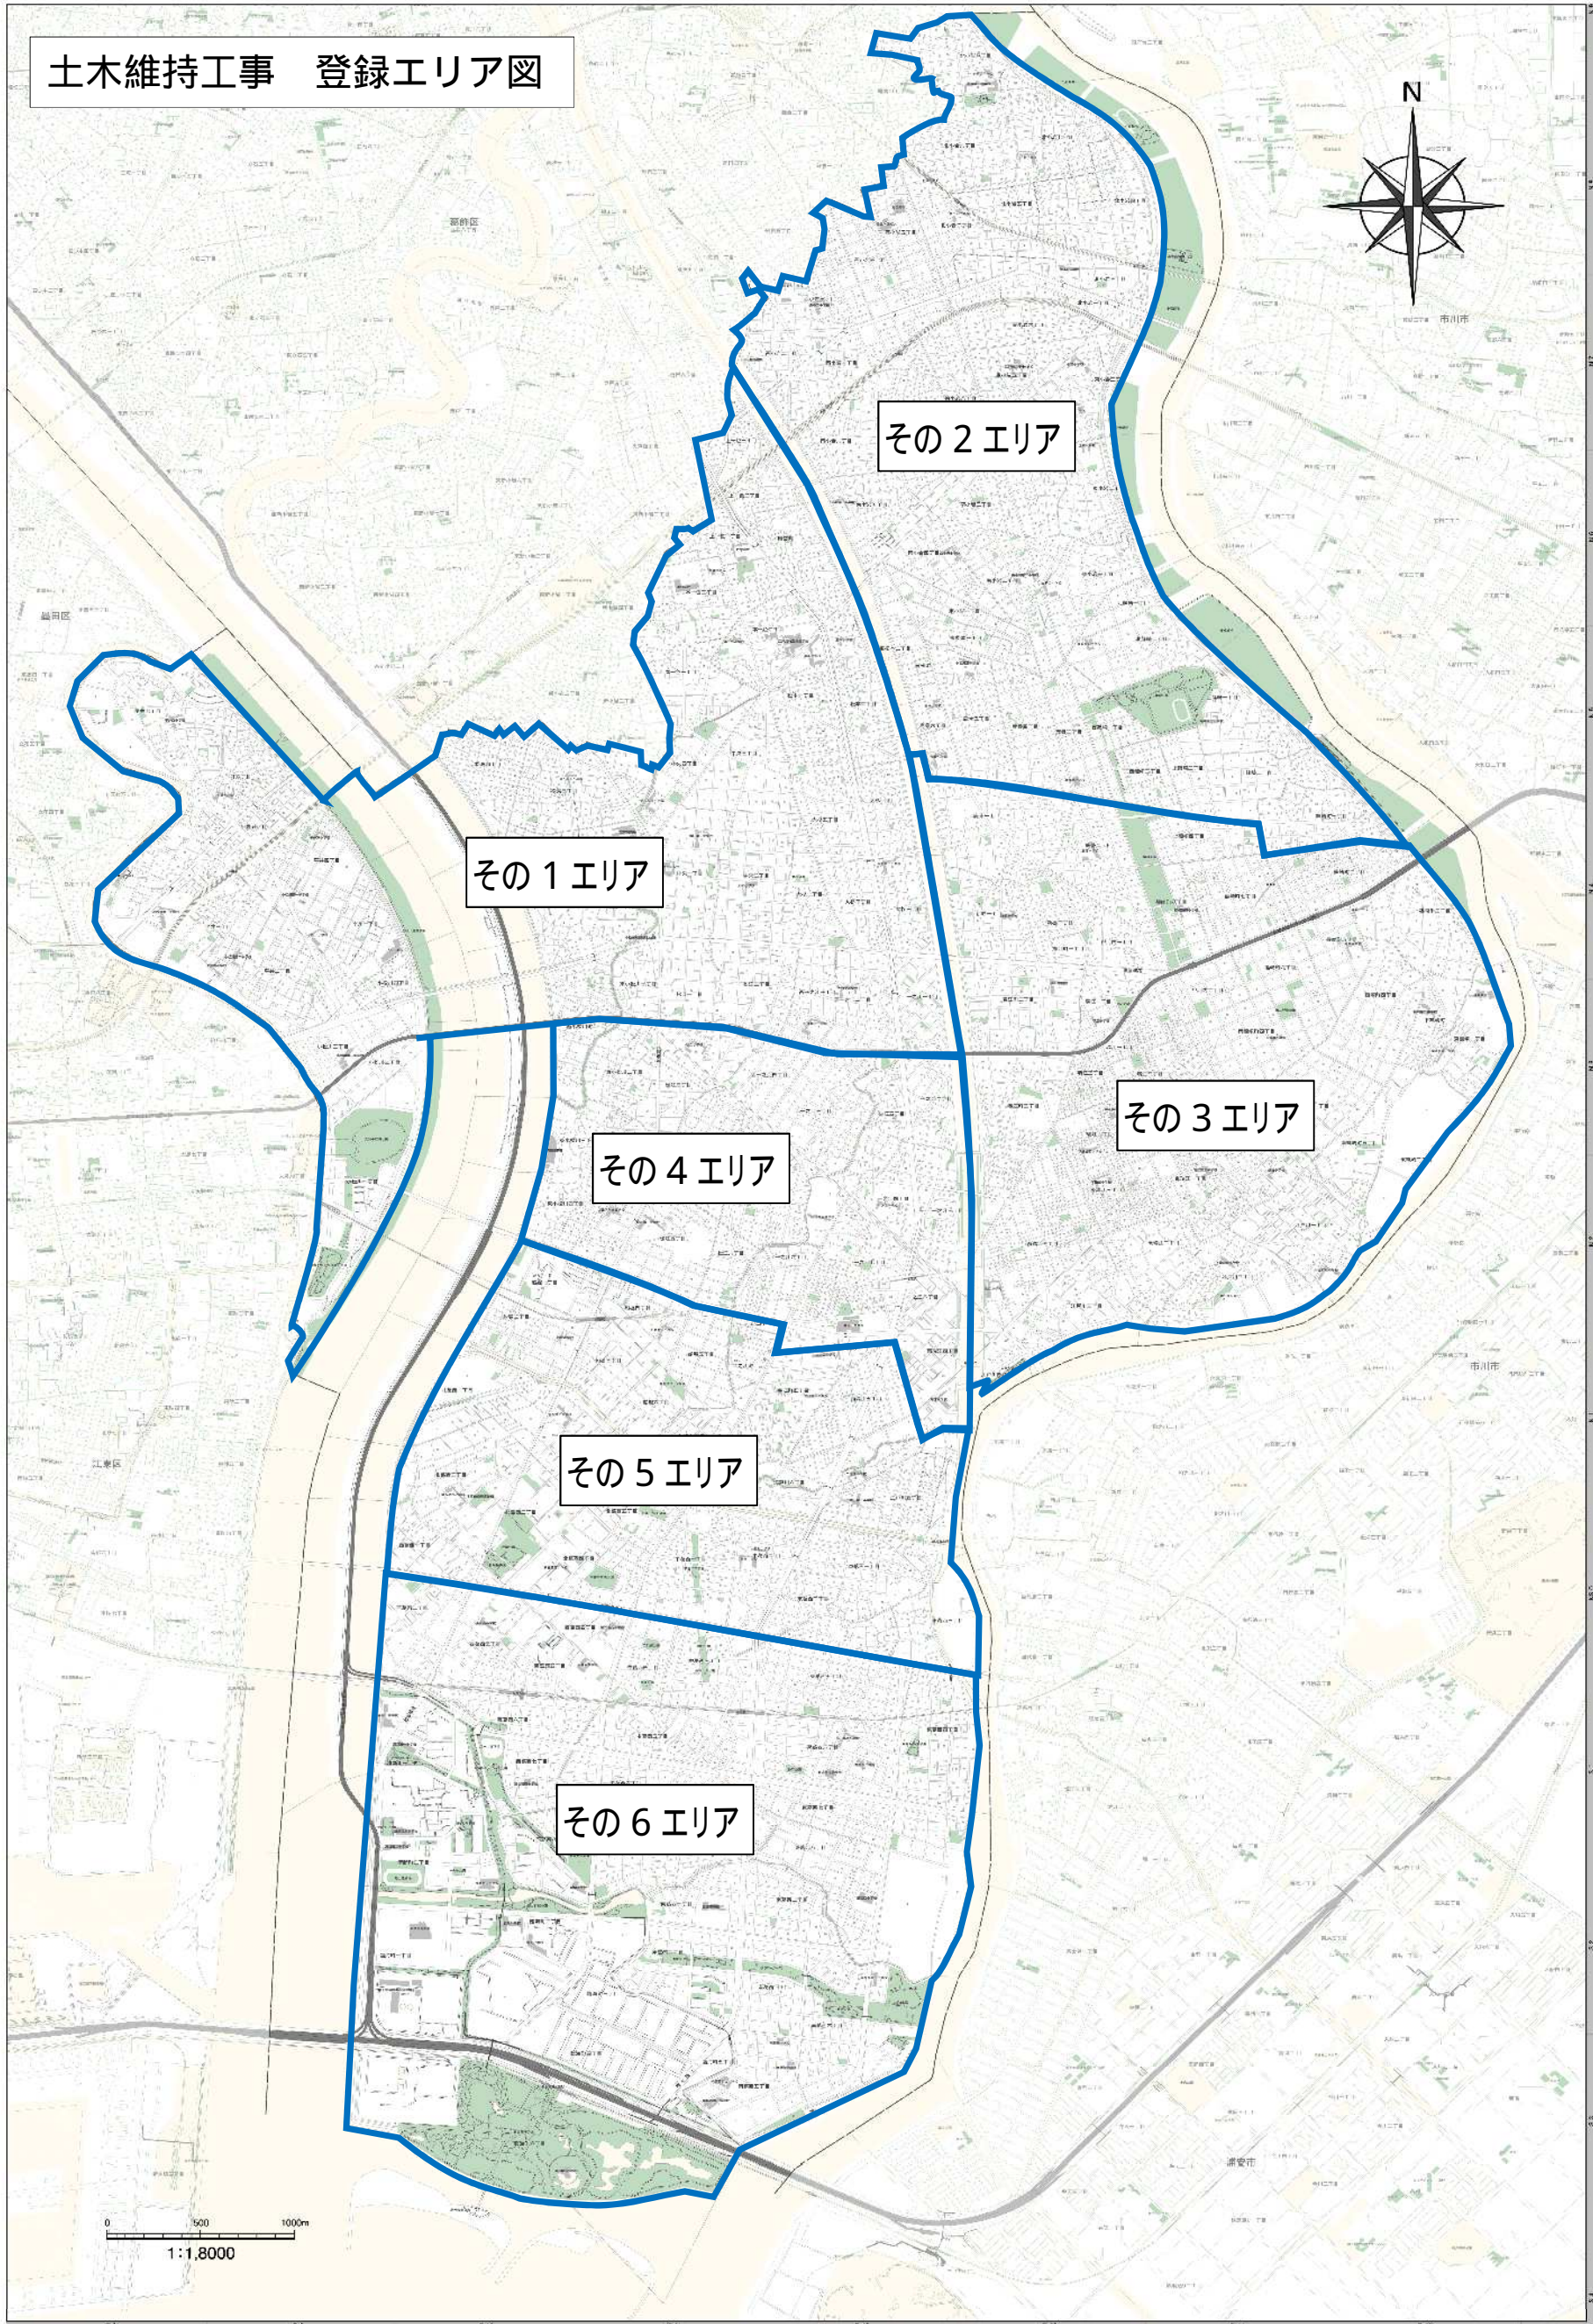

# 土木維持工事 登録エリア図

この図は、国土院の提供したデータに基づき作成されたものであり、実際の状況と異なる場合があります。また、この図は、国土院の提供したデータに基づき作成されたものであり、実際の状況と異なる場合があります。