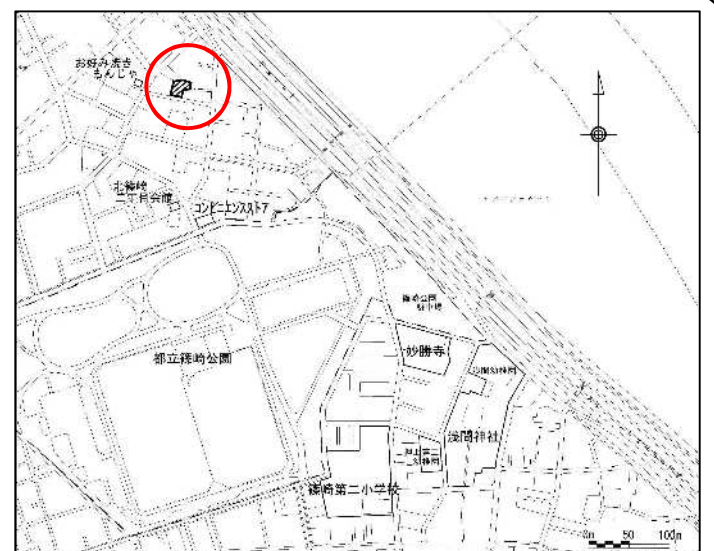

江戸川沿川 篠崎公園地区

NO.47

2015/7/16

江戸川区土木部
区画整理課

連絡先：沿川整備係
TEL 5664-2616

事業後の造成地をイメージした 立体模型を作成しました

日頃から、区政にご理解とご協力をいただき、誠にありがとうございます。

これまで、地域の方々から『道路の勾配を数字で説明されても実感が見つからない』、『立体模型を作ってほしい』等のご意見をいただきました。そこで、皆様に、より理解を深めていただくため、現段階における事業後の造成地をイメージした立体模型を作成しました。

立体模型は、篠崎地区まちづくり事務所にて展示しております。事業後の造成地のイメージをつかんでいただくためにも、是非一度皆様にご覧いただきたいと思っておりますので、よろしくお願ひします。

〃この模型は、細部まで表現したものではありません。

この模型は、最終的な形状を表したものではありません。

高さの縮尺は2倍になっています。(高さ 1/300、長さ 1/600)

展示場所：篠崎地区まちづくり事務所

所 在：北篠崎二丁目 26 番 7 号 (右図参照)

開庁時間：午前 8 時 30 分から午後 5 時 15 分まで
(祝祭日、土日を除く)

お気軽にまちづくり事務所までお越しください。