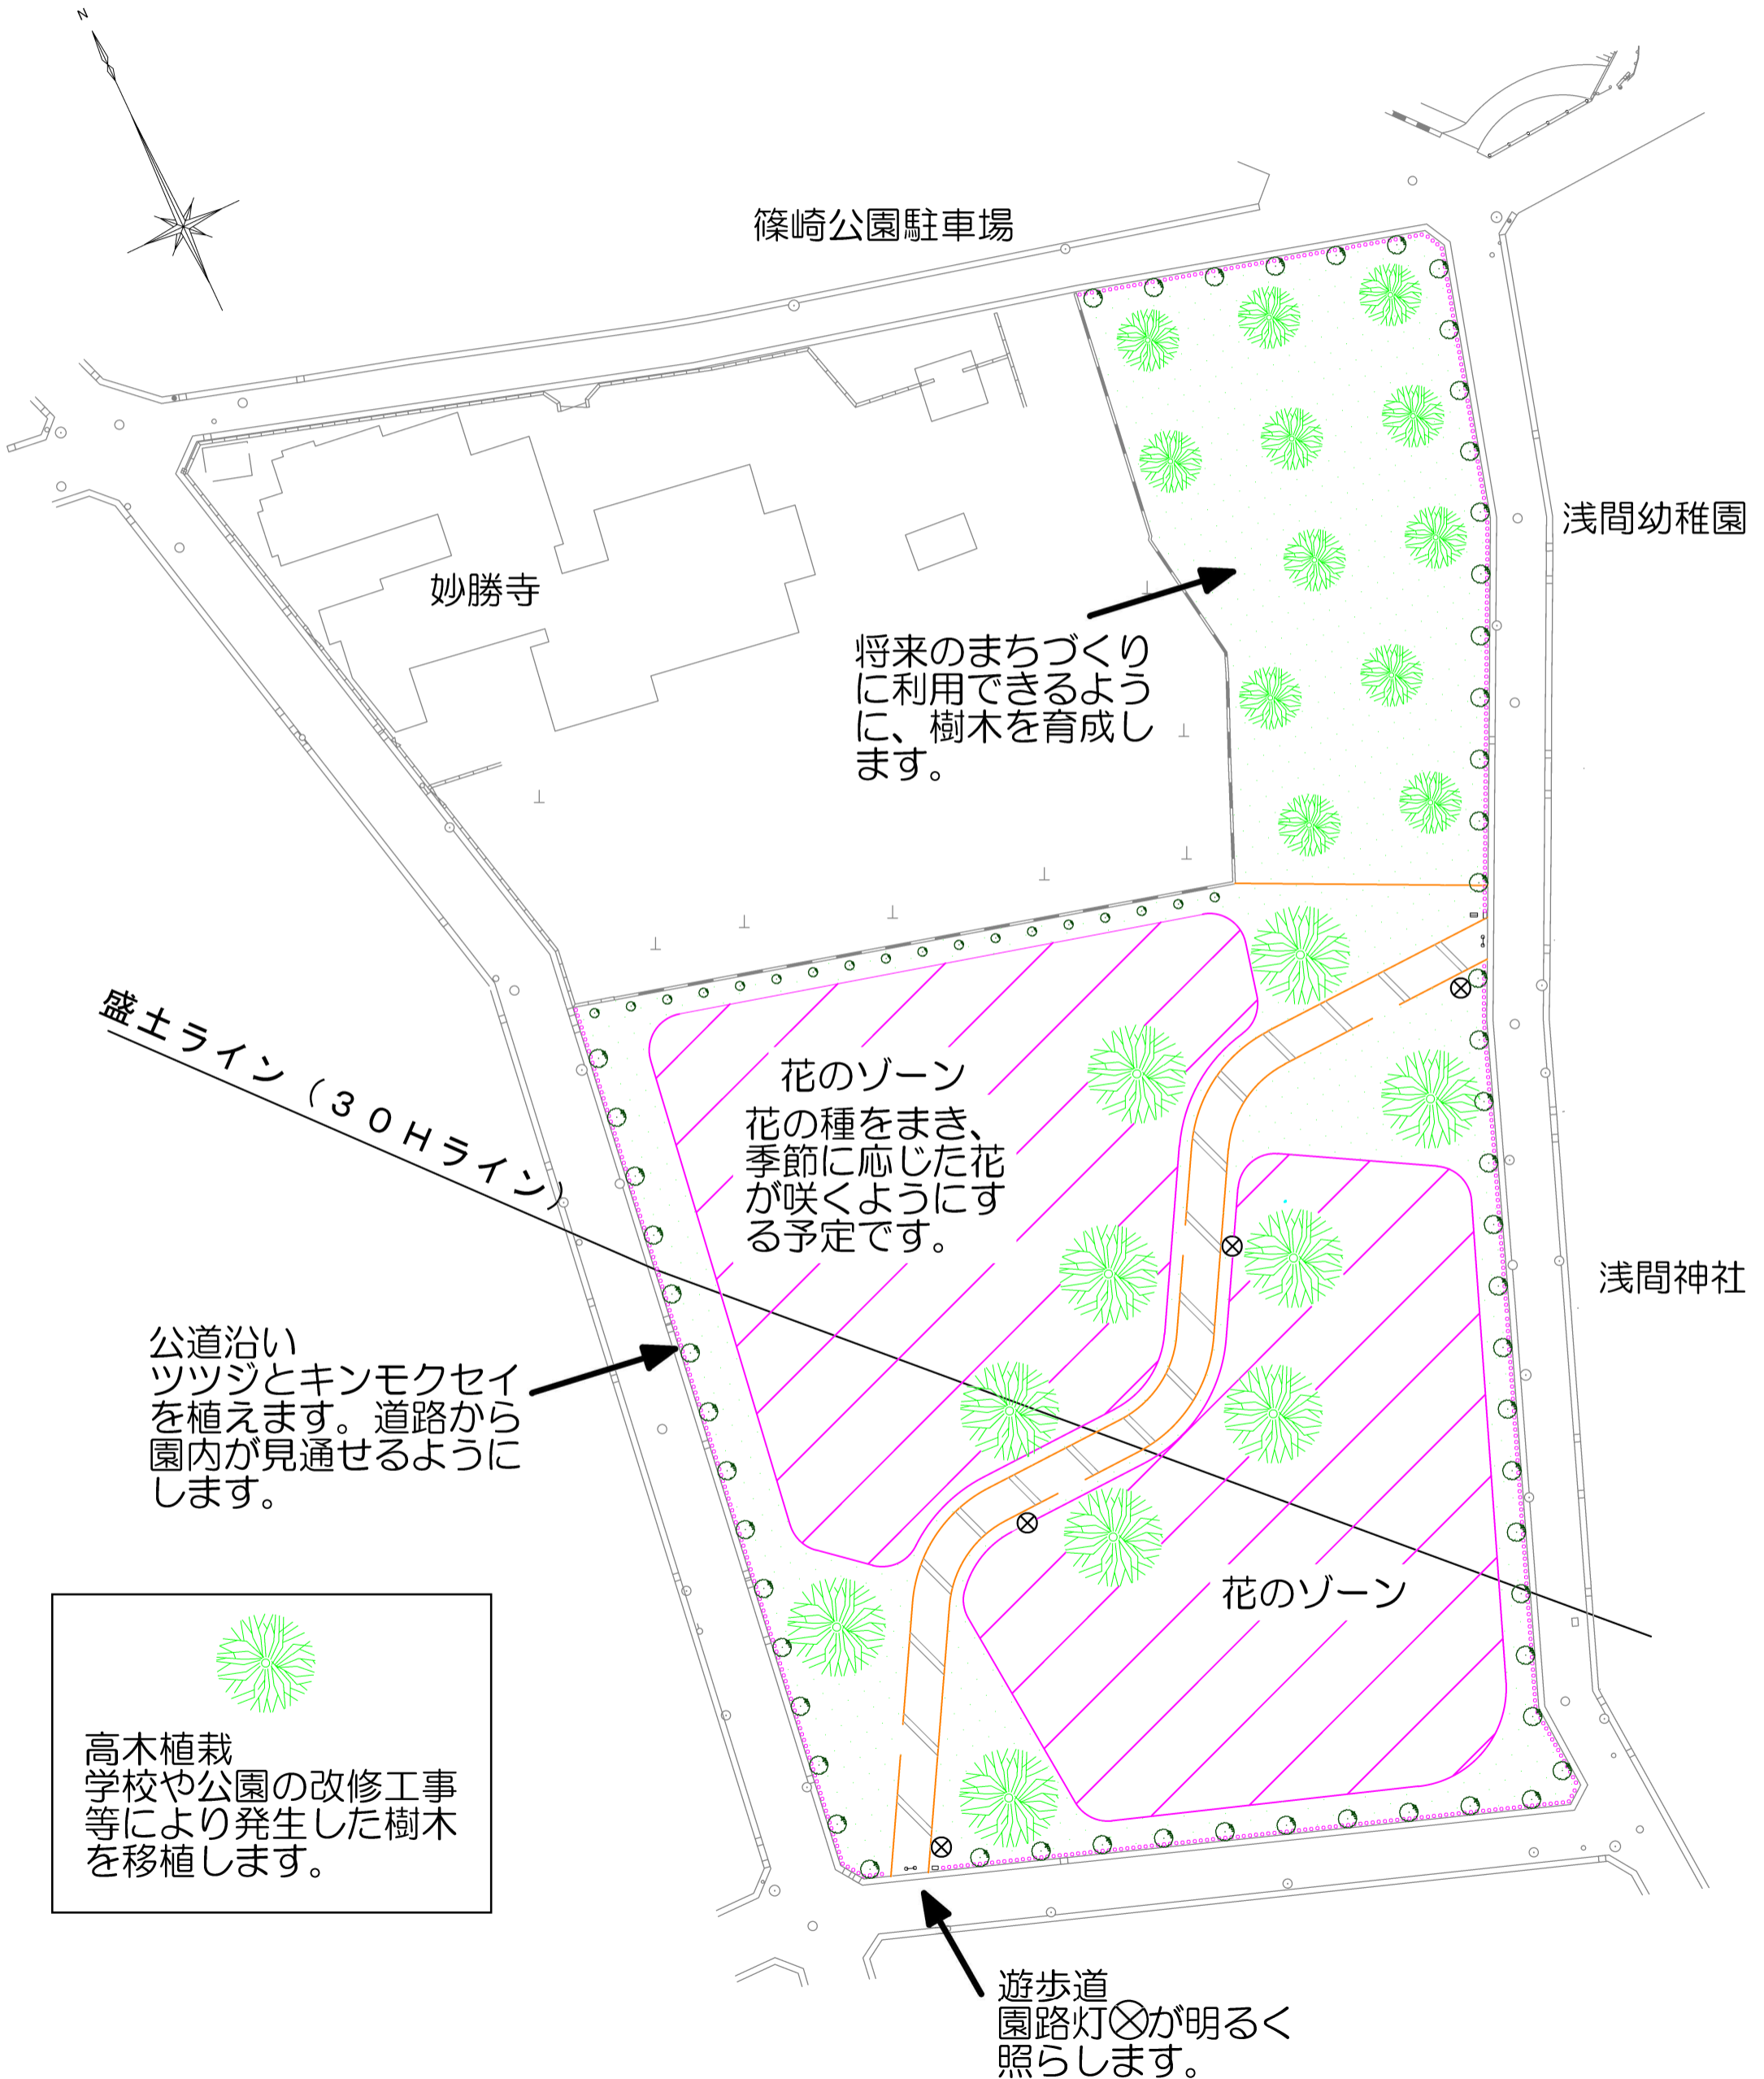

第13号江戸川緑地整備イメージ

篠崎公園駐車場

妙勝寺

浅間幼稚園

将来のまちづくりに
利用できるように、
樹木を育成し
ます。

盛土ライン (30Hライン)

花のゾーン
花の種をまき、
季節に応じた花
が咲くようにす
る予定です。

浅間神社

公道沿い
ツツジとキンモクセイ
を植えます。道路から
園内が見通せるように
します。

花のゾーン

高木植栽
学校や公園の改修工事
等により発生した樹木
を移植します。

遊歩道
園路灯⊗が明るく
照らします。