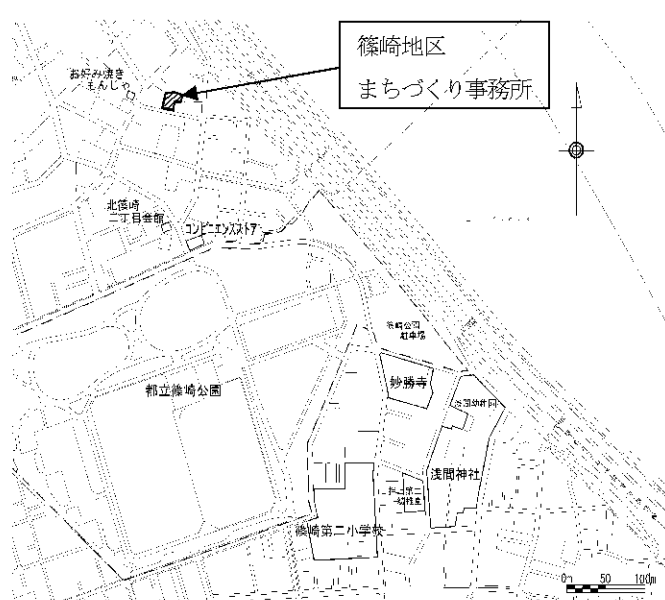

まちづくり事務所案内図

<お問い合わせ先>

えんせん

沿川まちづくり課推進第二係

TEL 5662-0653

※お電話は平日午前8時30分から午後5時までの間にお願いします。

【URL】 <http://www.city.edogawa.tokyo.jp/sec_ensen/index.html>