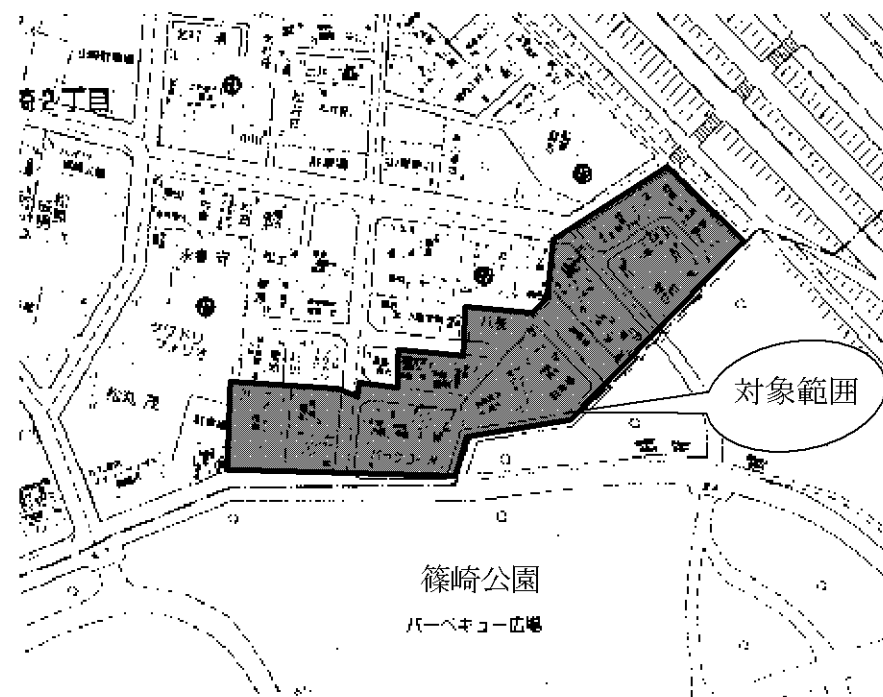

記

- 1 日 時 平成 21 年 2 月 5 日 (木) 午後 7 時より
- 2 場 所 篠崎地区まちづくり事務所 (北篠崎 2-26-7)
- 3 内 容 早期移転について
- 4 連絡先 沿川まちづくり課推進第二係 ☎ 5662-0653 (区役所内)

対象範囲

まちづくり事務所案内図

<お問い合わせ先>

えんせん

沿川まちづくり課推進第二係

TEL 5662-0653