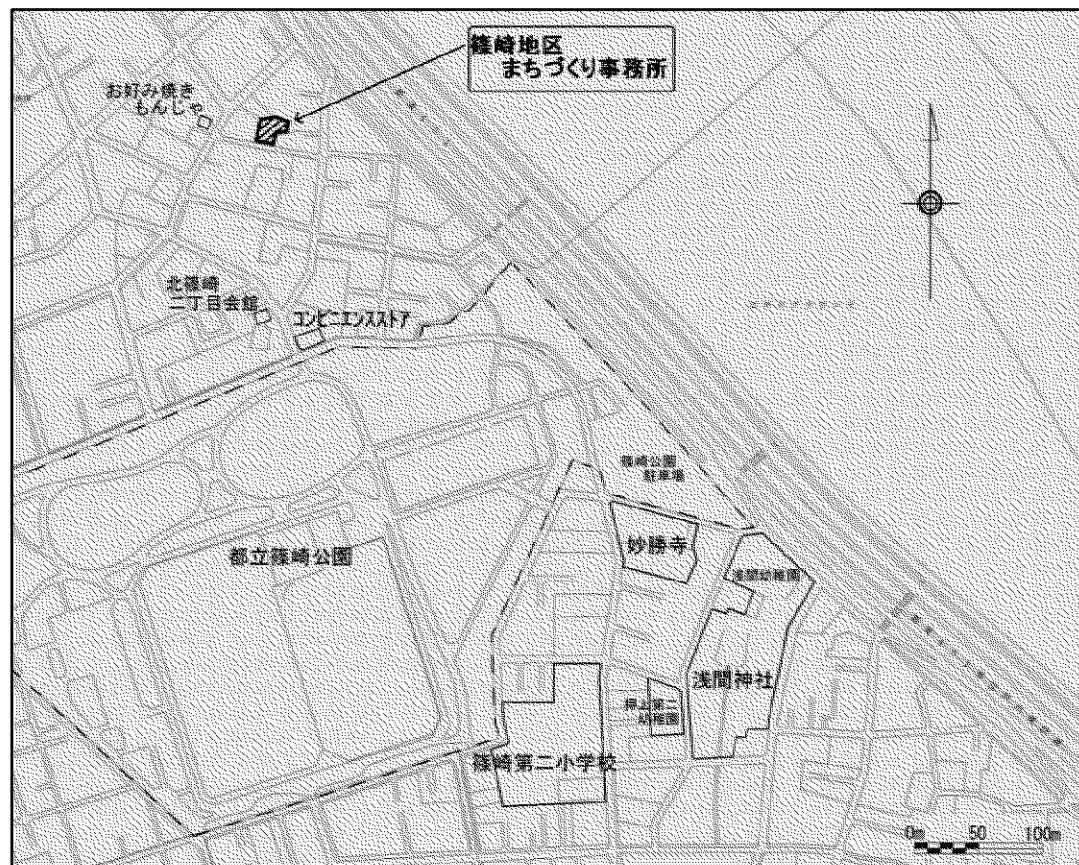

B・C地区にお住まいの方、皆様のご意見をお聞かせ下さい

現在、まちづくり事業(土地区画整理事業)を進めるにあたり、皆様の負担を軽減するよう事業用地の取得を積極的に進めています。

今後事業を進めるにあたり、B地区(上篠崎1丁目24番)・C地区(上篠崎1丁目9番・21番・22番の一部)の皆様のご要望や不安な点など、ご意見を詳しくお聞きしたいと考えています。

日程などのお約束については、区からの電話連絡や訪問などにより行いたいと考えています。日にち、時間帯は、皆様の希望に合わせ、夜間や休日も行います。ぜひ、お話し合いをさせていただきます。

また、場所については、皆様の希望によりご自宅に訪問させていただくか、表面の地区事務所にて、お話しを伺う予定であります。今後ともよりよいまちづくりを実現するよう努力してまいりますので、ご理解・ご協力をお願いいたします。

まちづくり事務所案内図

<連絡・問い合わせ先>

えんせん

沿川まちづくり課推進第二係

TEL 5662-0653

※お電話は平日午前8時30分から午後5時までの間にお願いします。

【URL】 <http://www.city.edogawa.tokyo.jp/sec_ensen/index.html>