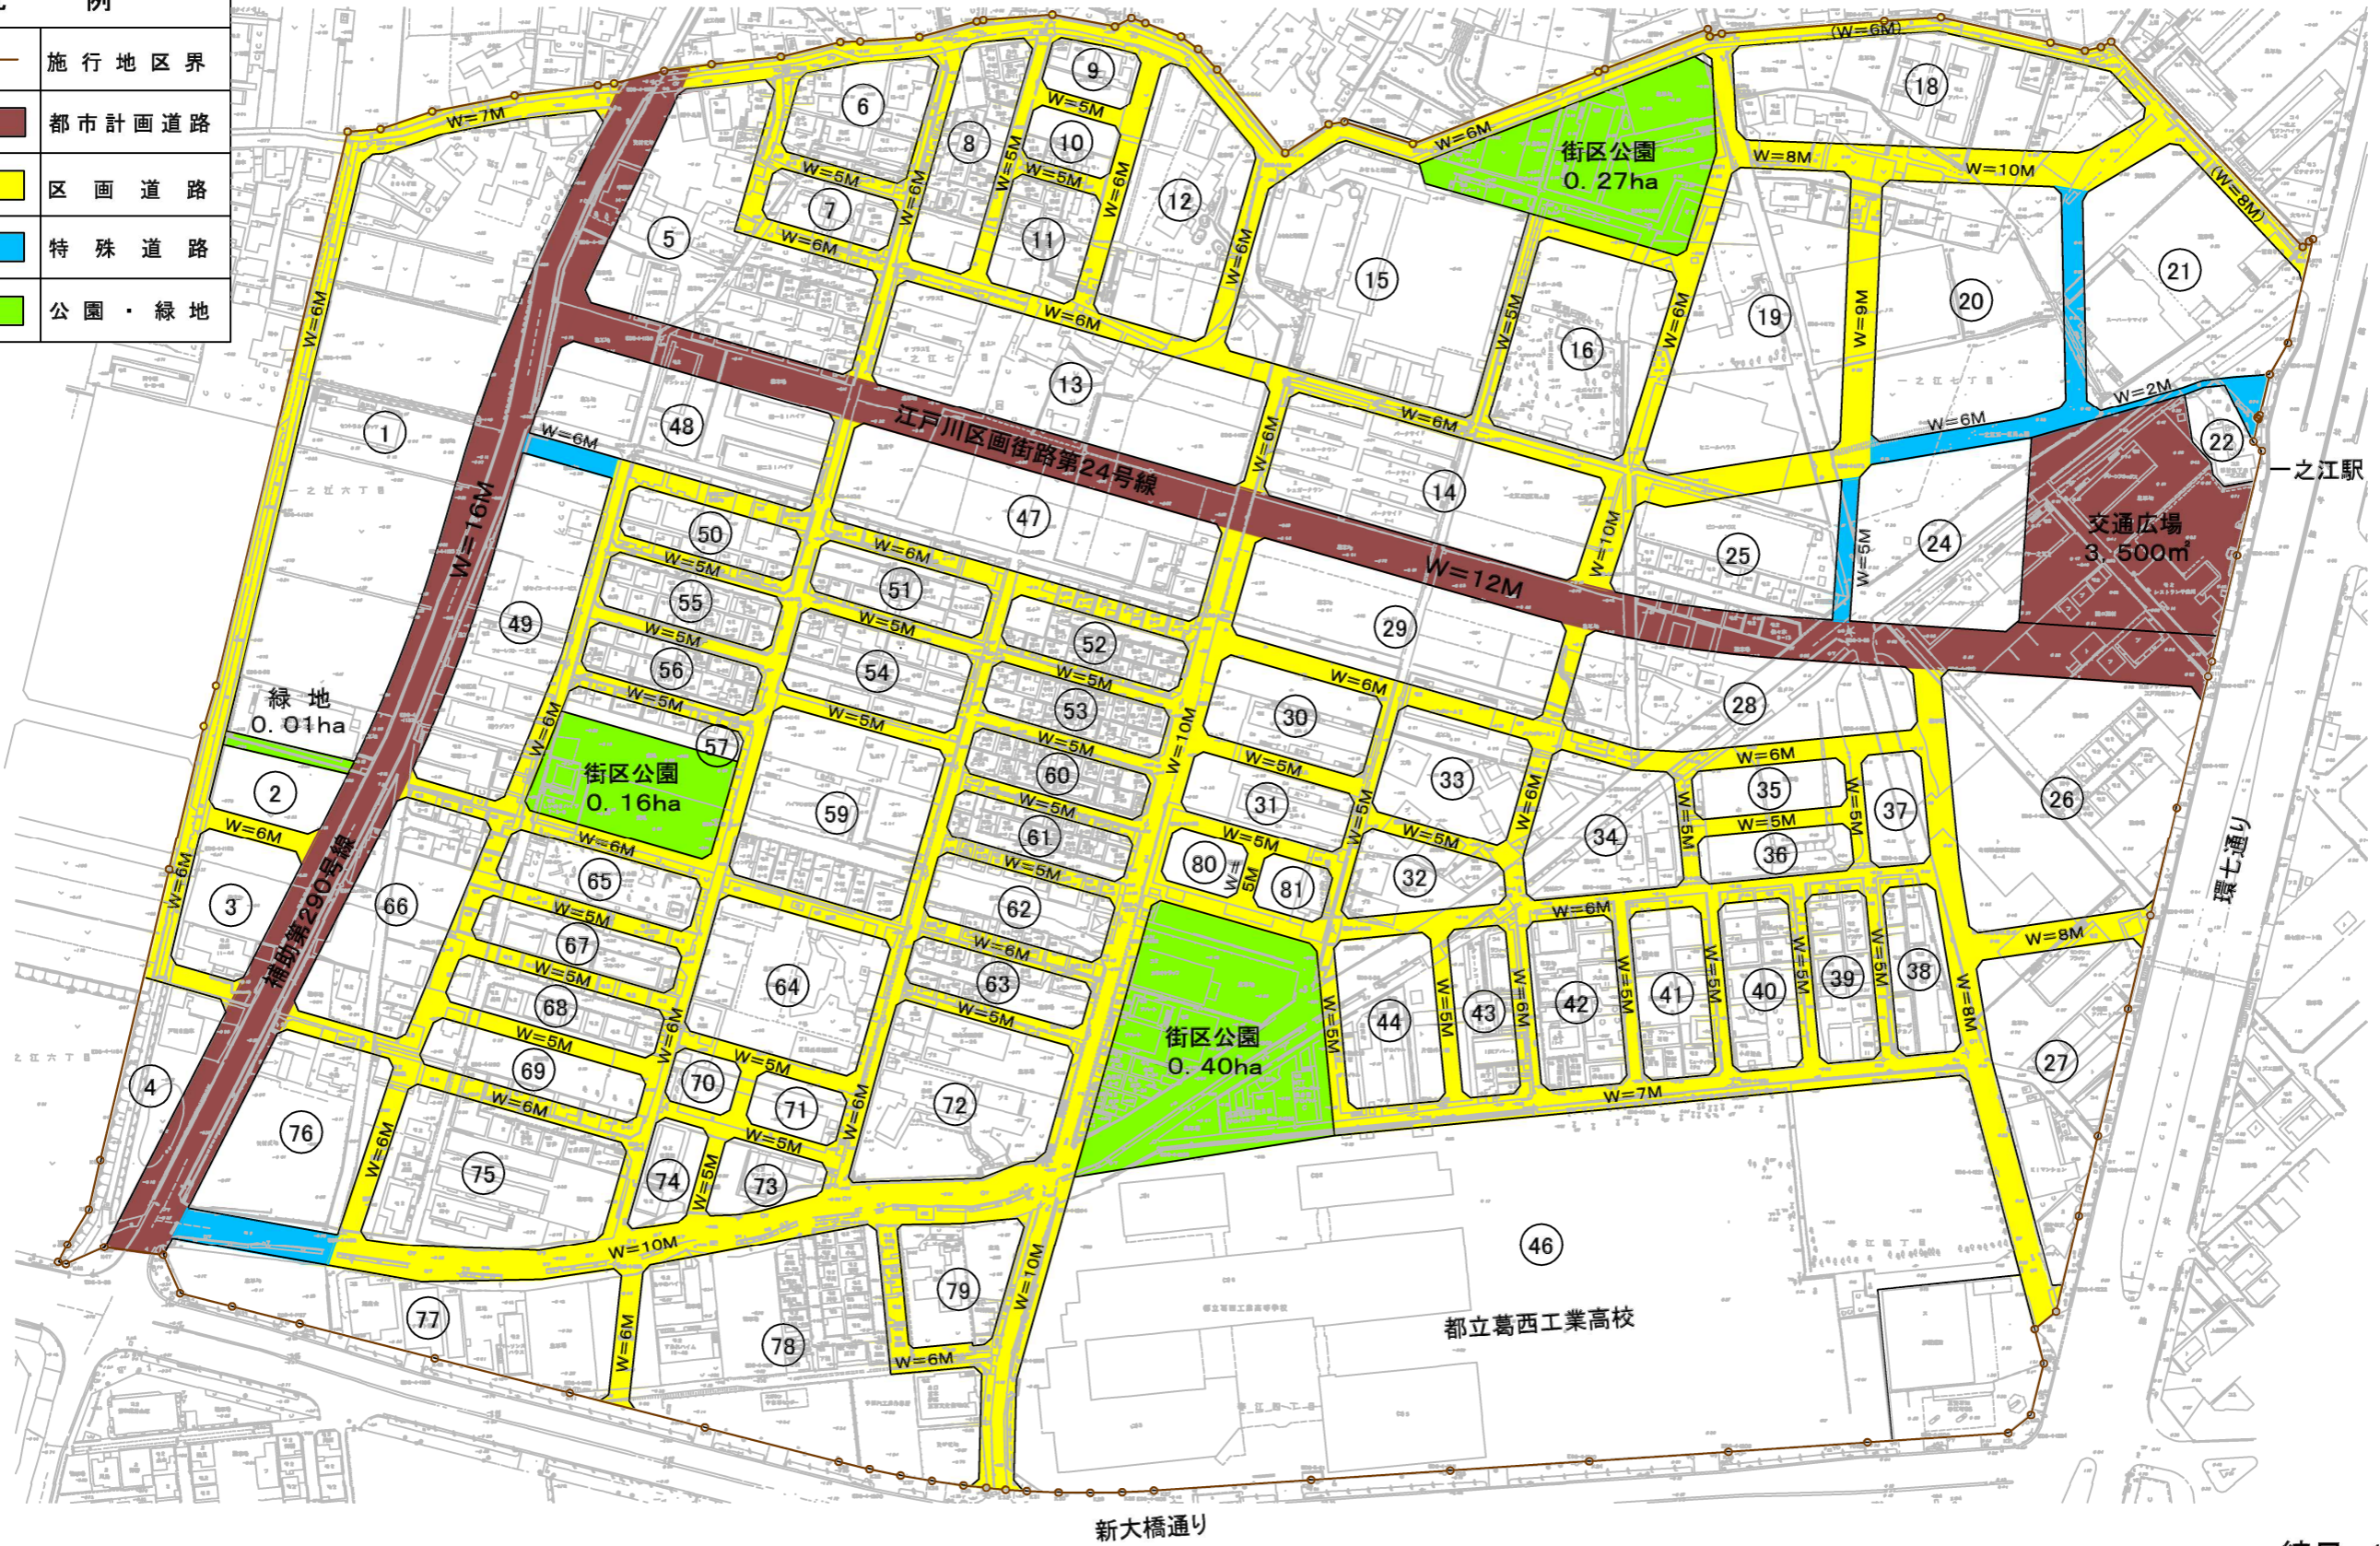

東京都市計画事業
一之江駅西部土地区画整理事業

設計図

| 凡 例 | |
|-----|--------|
| | 施行地区界 |
| | 都市計画道路 |
| | 区画道路 |
| | 特殊道路 |
| | 公園・緑地 |

縮尺 1:2,000

(平成22年3月作成)