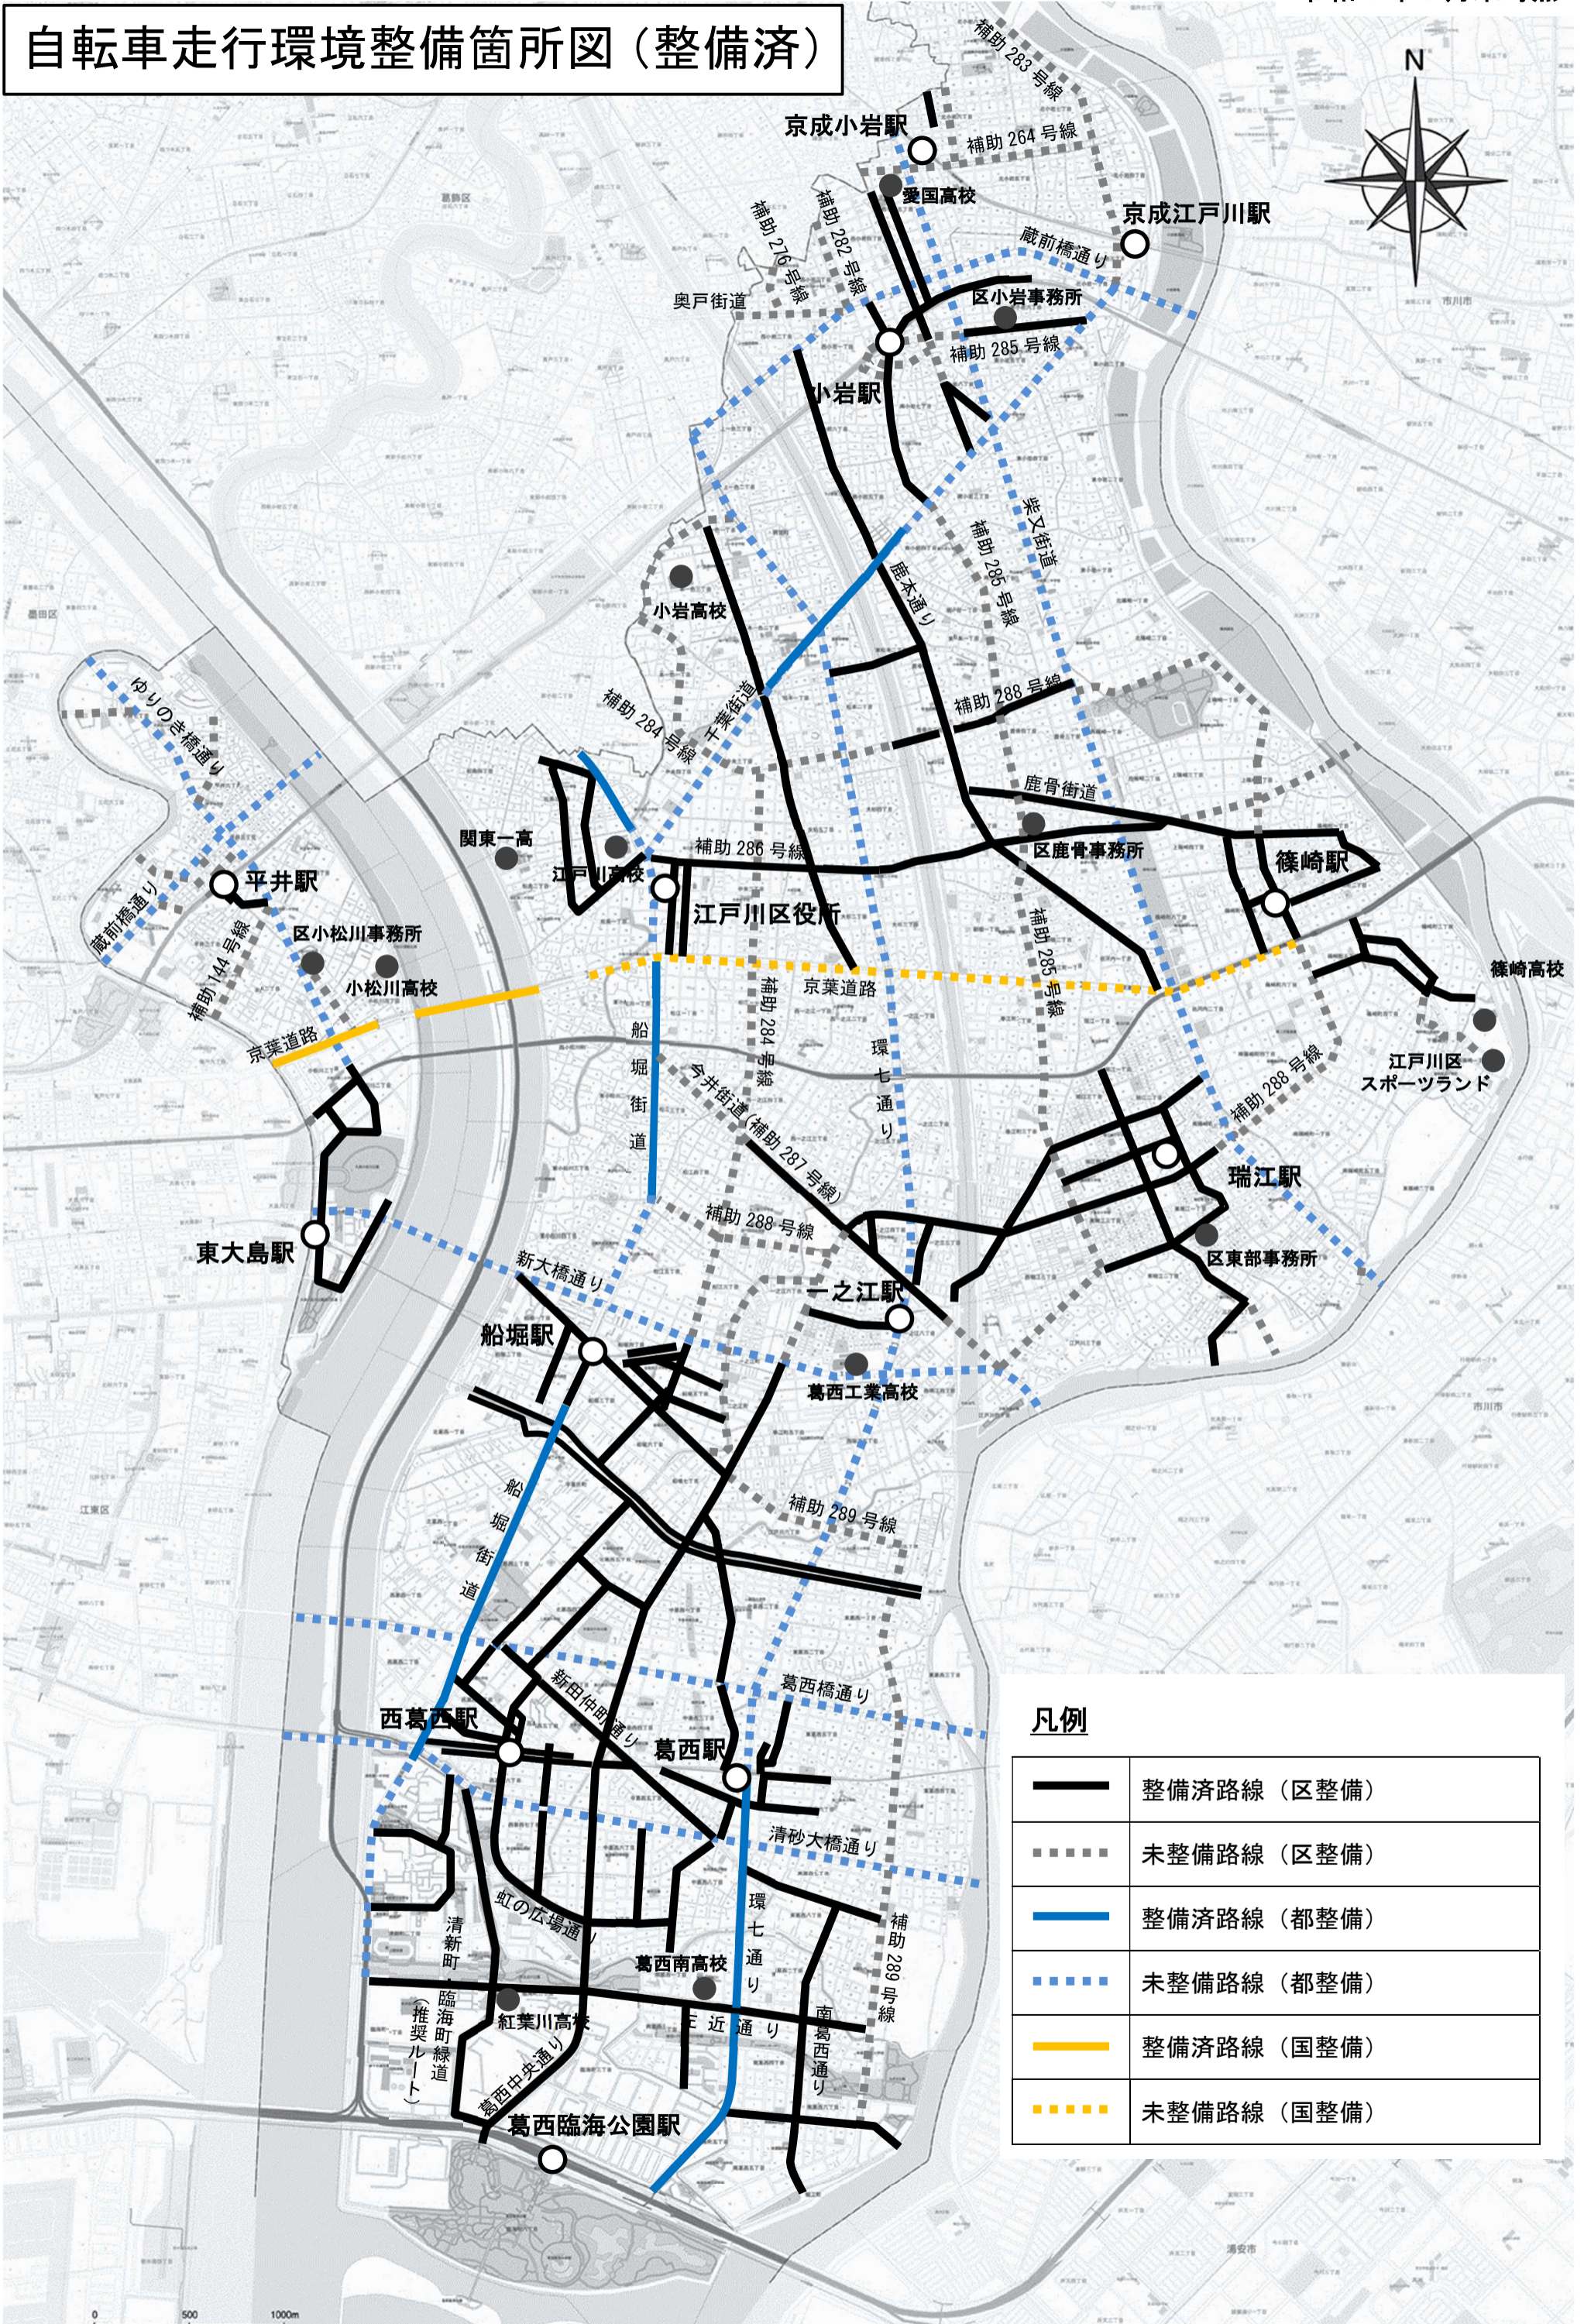

自転車走行環境整備箇所図（整備済）

凡例

	整備済路線（区整備）
	未整備路線（区整備）
	整備済路線（都整備）
	未整備路線（都整備）
	整備済路線（国整備）
	未整備路線（国整備）