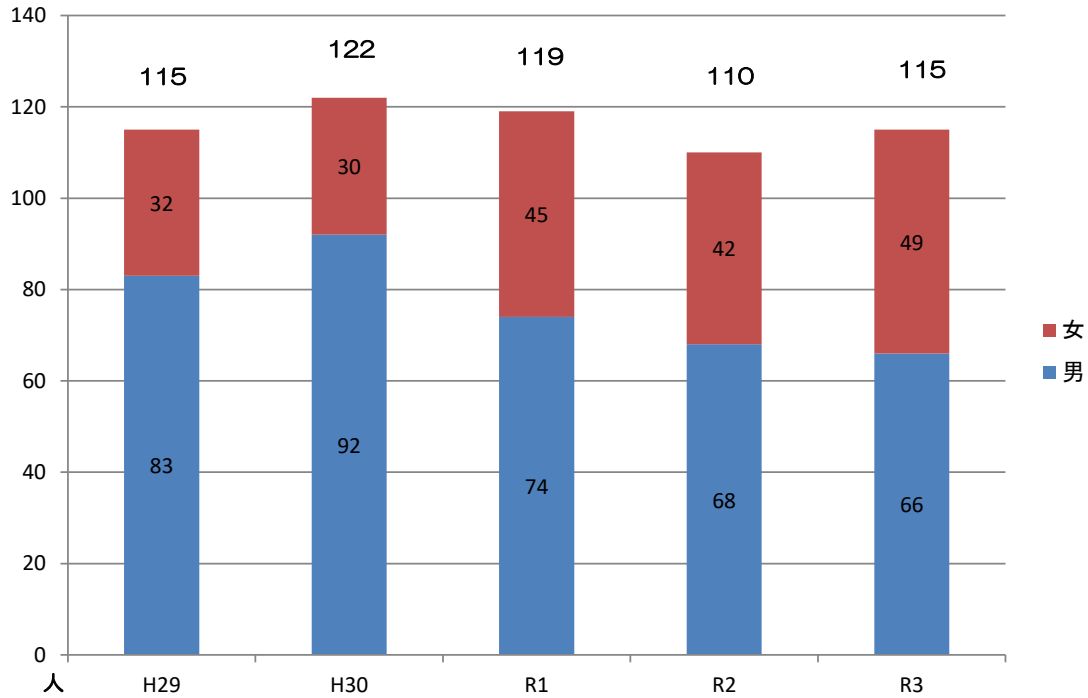

江戸川区の自殺の実態

年間自殺者数

令和3年 男女別・年代別自殺者数

地域における自殺の基礎資料より