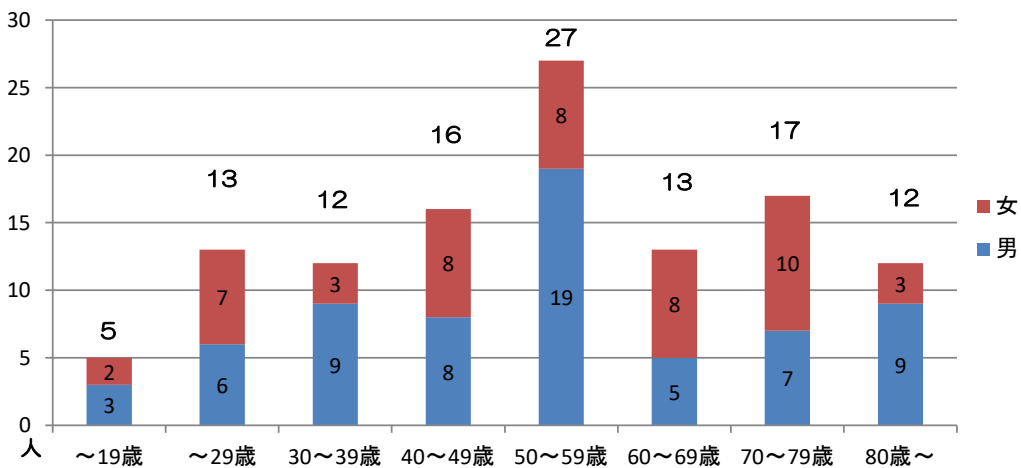

江戸川区の自殺の実態

年間自殺者数

令和3年 男女別・年代別自殺者数

地域における自殺の基礎資料より