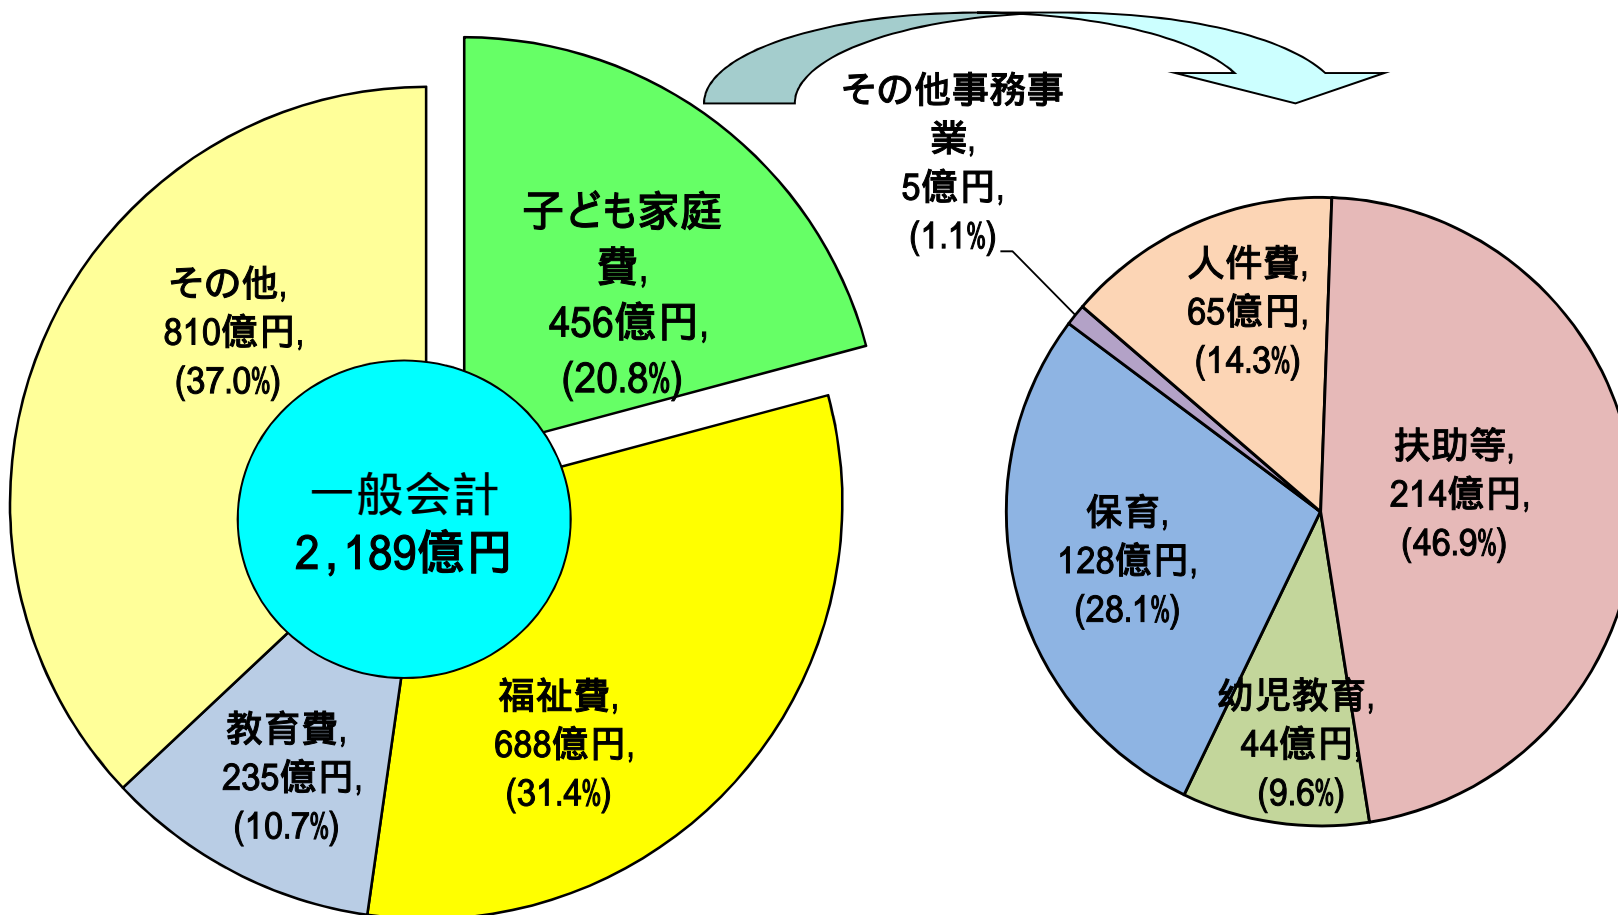

資料1

第1回子ども・子育て応援会議
平成27年9月11日
江戸川区子ども家庭部

江戸川区の子育て支援

子どもに関する基礎数値

人口構成と出生数など

総人口	68万人(23区中4位)	H27.1.1
乳幼児数	36,974人(23区中2位)	H26.1.1
出生数	6,142人(23区中3位)	H25
合計特殊出生率	1.45(23区中1位)	H25
平均年齢	42.63歳(23区中2番目に若い区)	H26.1.1

江戸川区の人口構成

年少人口と熟年人口の推移

出生数と合計特殊出生率の推移

出生数は人口動態統計より

平成27年度予算の構成

一般会計に占める子ども家庭費

子育て支援の基本的な考え方

子どもを取巻く環境の変化に対応

成長に合わせて、連続性を保って

乳幼児期

親子の愛着関係

小学校期

多くの人との関わり

中・高校期

自立・将来に向けて

子育て支援の基本的な考え方