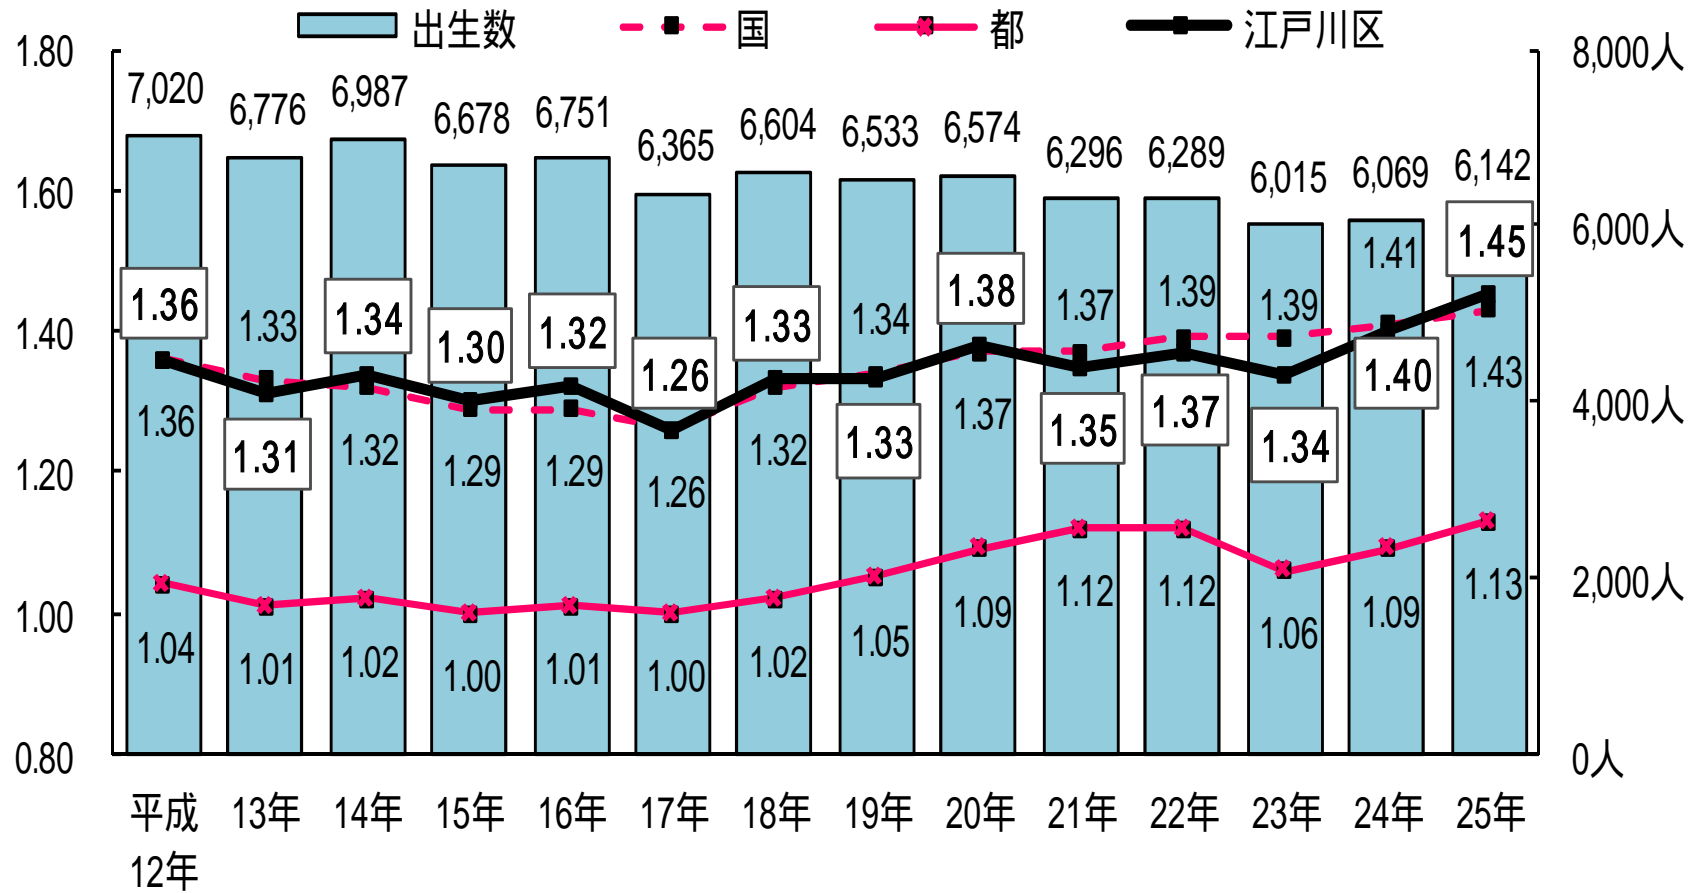

資料1

第1回子ども・子育て応援会議
平成27年9月11日
江戸川区子ども家庭部

江戸川区の子育て支援

子どもに関する基礎数値

人口構成と出生数など

総人口	68万人(23区中4位)	H27.1.1
乳幼児数	36,974人(23区中2位)	H26.1.1
出生数	6,142人(23区中3位)	H25
合計特殊出生率	1.45(23区中1位)	H25
平均年齢	42.63歳(23区中2番目に若い区)	H26.1.1

江戸川区の人口構成

年少人口と熟年人口の推移

出生数と合計特殊出生率の推移

出生数は人口動態統計より

平成27年度予算の構成

一般会計に占める子ども家庭費

子育て支援の基本的な考え方

子どもを取巻く環境の変化に対応