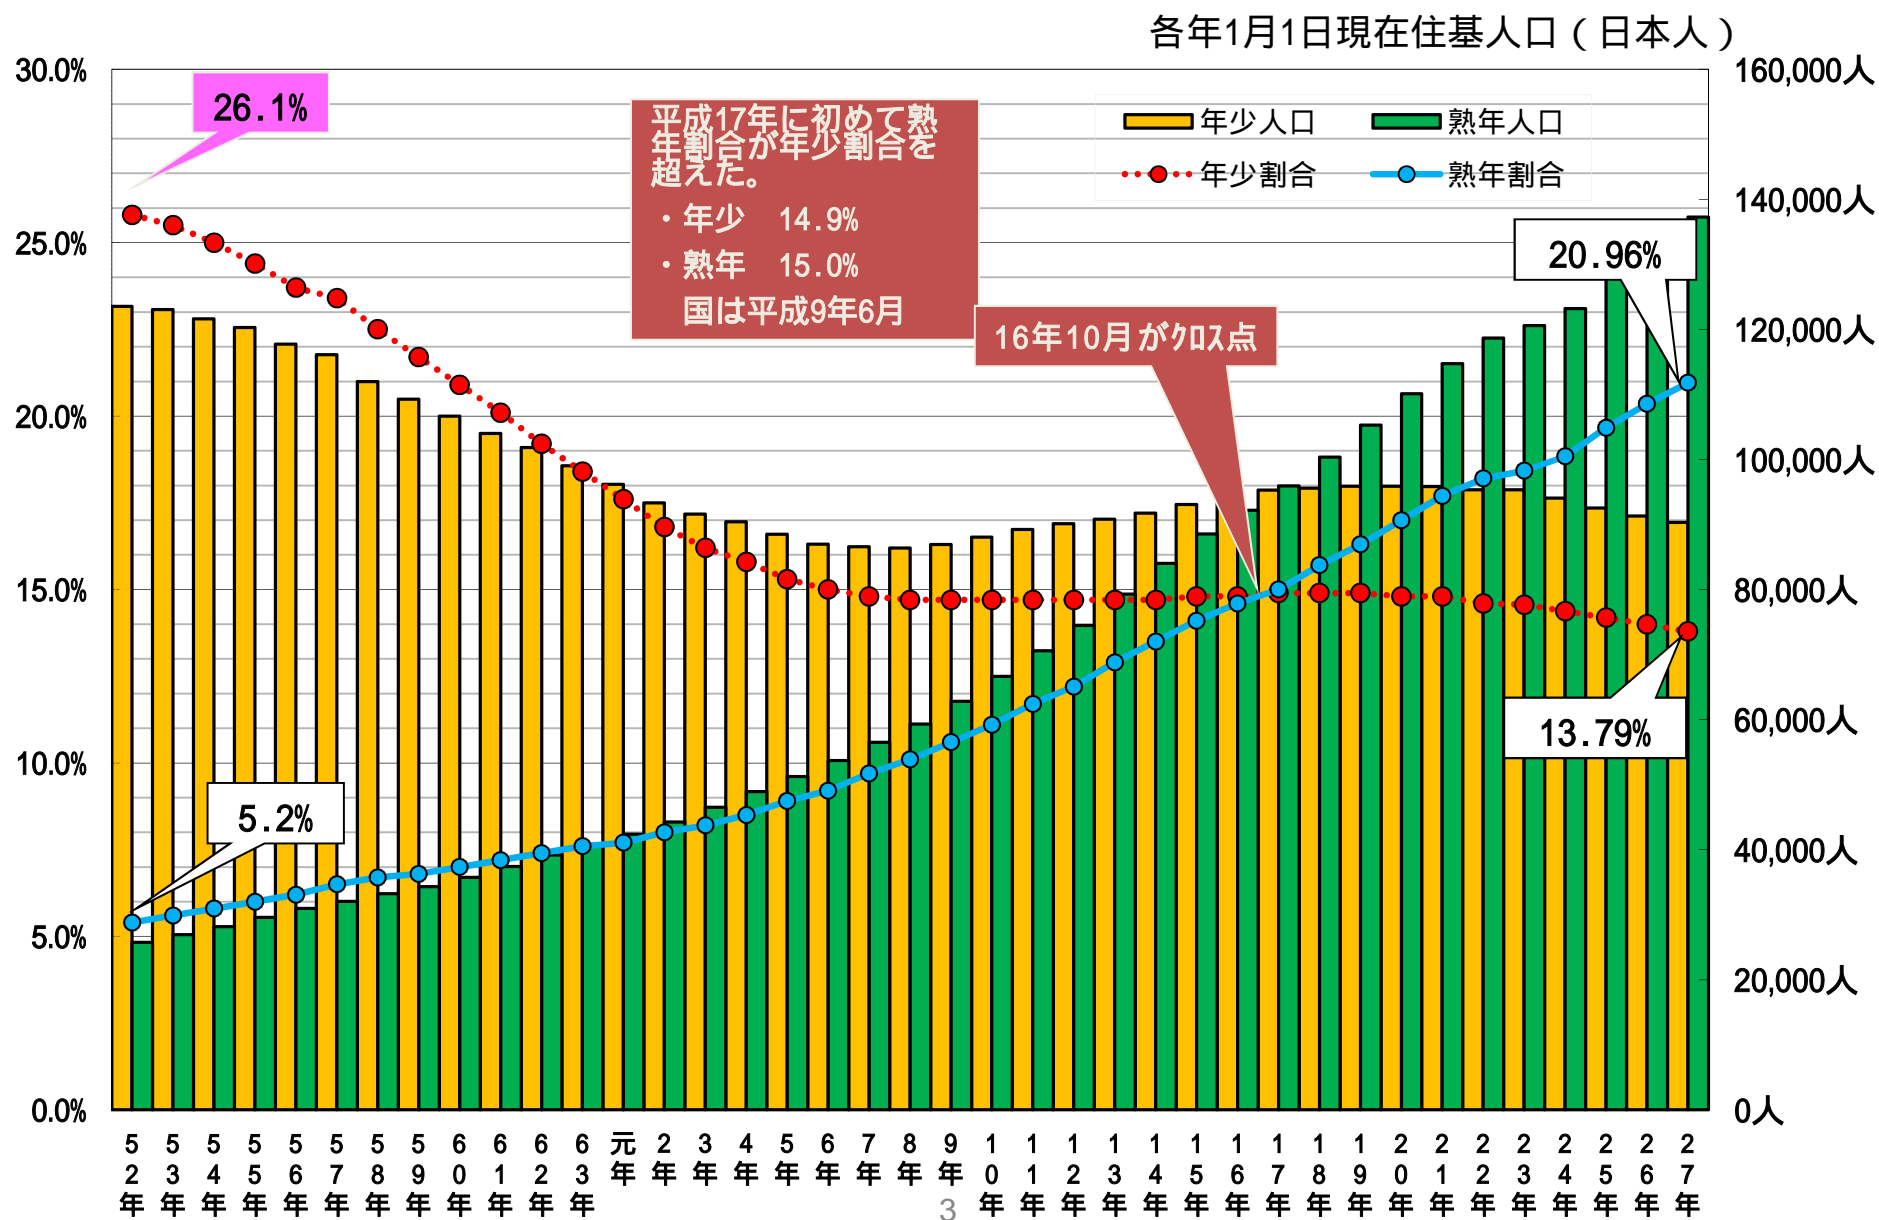

資料1

第1回子ども・子育て応援会議
平成27年9月11日
江戸川区子ども家庭部

江戸川区の子育て支援

子どもに関する基礎数値

人口構成と出生数など

総人口	68万人(23区中4位)	H27.1.1
乳幼児数	36,974人(23区中2位)	H26.1.1
出生数	6,142人(23区中3位)	H25
合計特殊出生率	1.45(23区中1位)	H25
平均年齢	42.63歳(23区中2番目に若い区)	H26.1.1

江戸川区の人口構成

年少人口と熟年人口の推移

出生数と合計特殊出生率の推移

出生数は人口動態統計より

平成27年度予算の構成

一般会計に占める子ども家庭費

子育て支援の基本的な考え方

子どもを取巻く環境の変化に対応