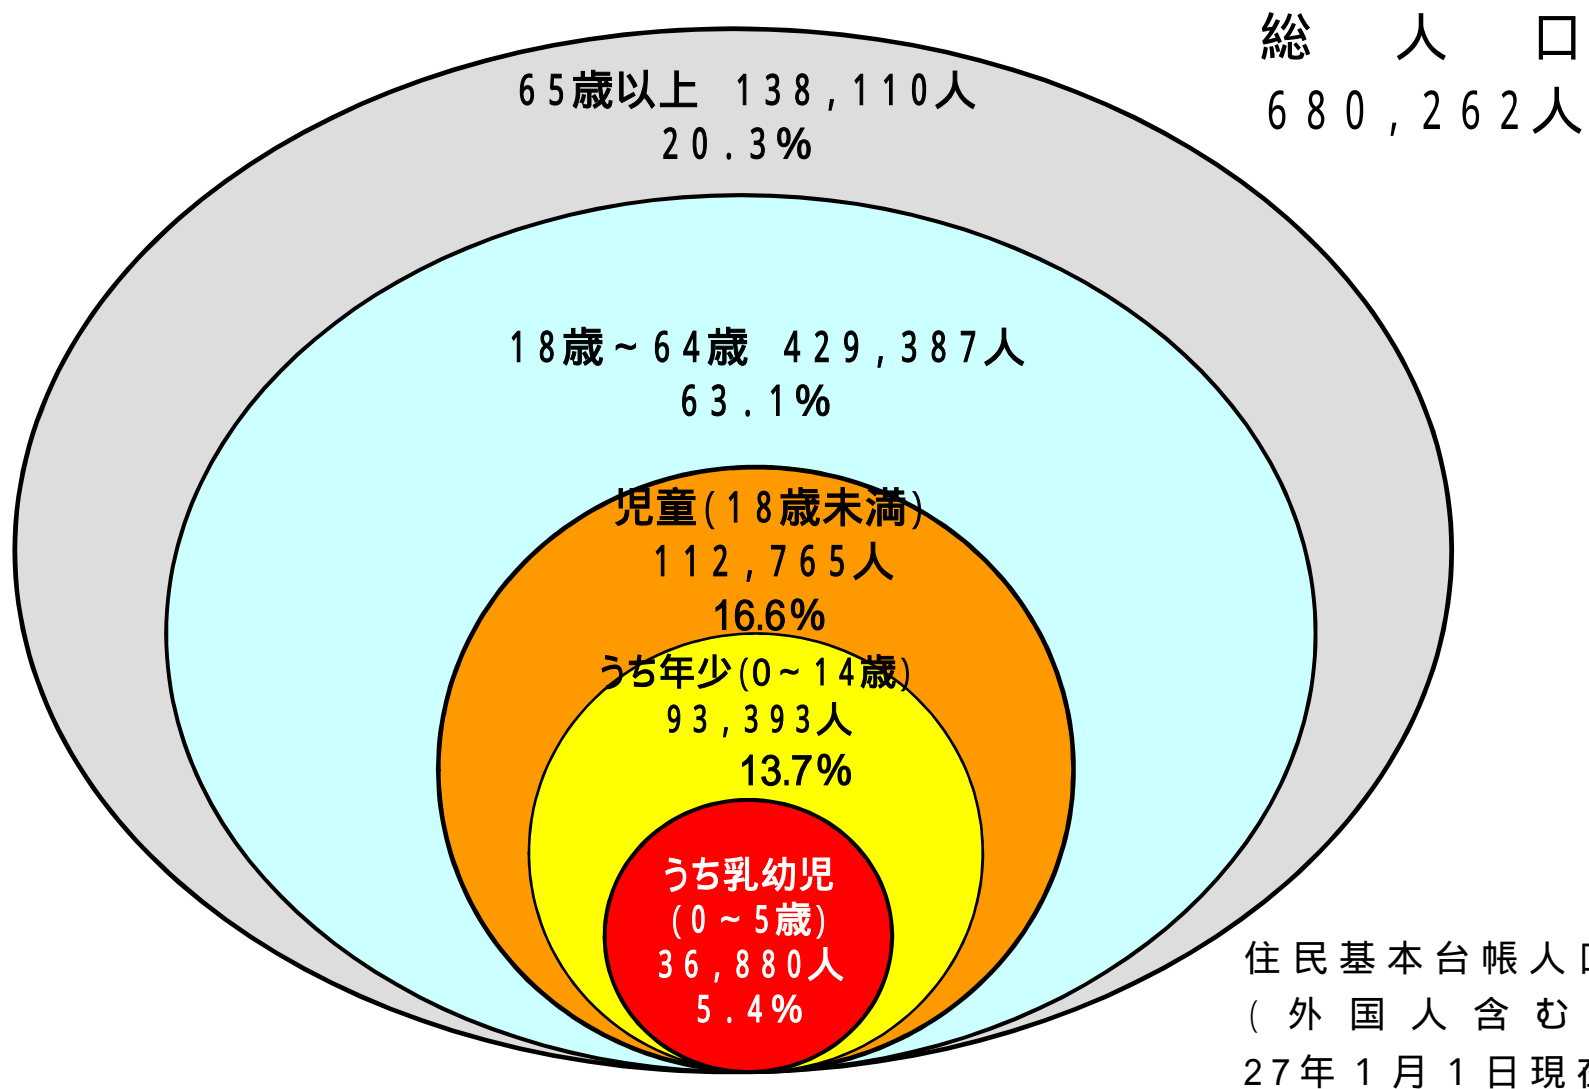

資料1

第1回子ども・子育て応援会議
平成27年9月11日
江戸川区子ども家庭部

江戸川区の子育て支援

子どもに関する基礎数値

人口構成と出生数など

総人口	68万人(23区中4位)	H27.1.1
乳幼児数	36,974人(23区中2位)	H26.1.1
出生数	6,142人(23区中3位)	H25
合計特殊出生率	1.45(23区中1位)	H25
平均年齢	42.63歳(23区中2番目に若い区)	H26.1.1

江戸川区の人口構成

年少人口と熟年人口の推移

出生数と合計特殊出生率の推移

出生数は人口動態統計より

平成27年度予算の構成

一般会計に占める子ども家庭費

子育て支援の基本的な考え方

子どもを取巻く環境の変化に対応