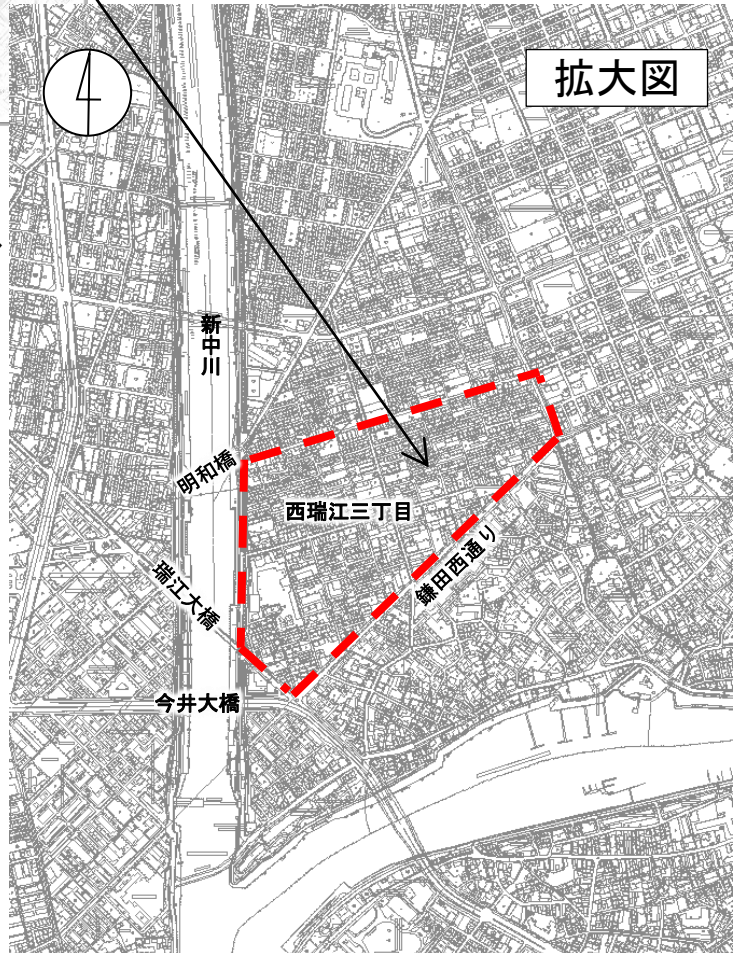

# 【区域図】

西瑞江三丁目地区  
(約 22.3ha)

対象範囲：  
西瑞江三丁目 6～9番、16～19番、24～27番、  
31～34番、43番、46～47番

凡例	
	対象地区
	町丁目界