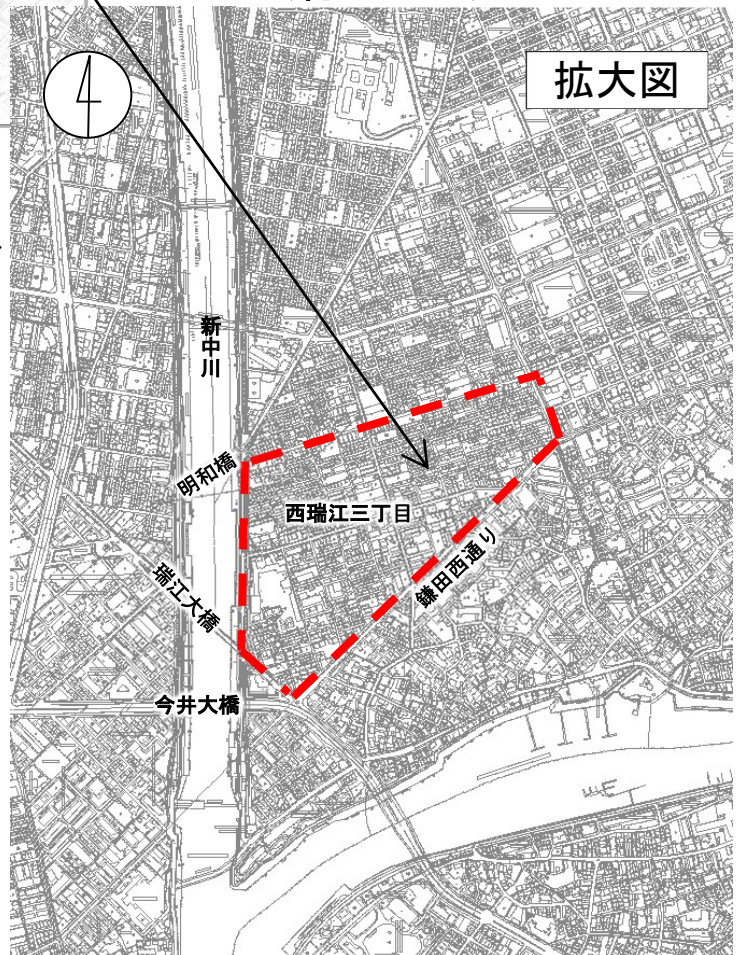

【区域図】

西瑞江三丁目地区
(約 22.3ha)

対象範囲：
西瑞江三丁目 6～9番、16～19番、24～27番、
31～34番、43番、46～47番

凡例	
	対象地区
	町丁目界