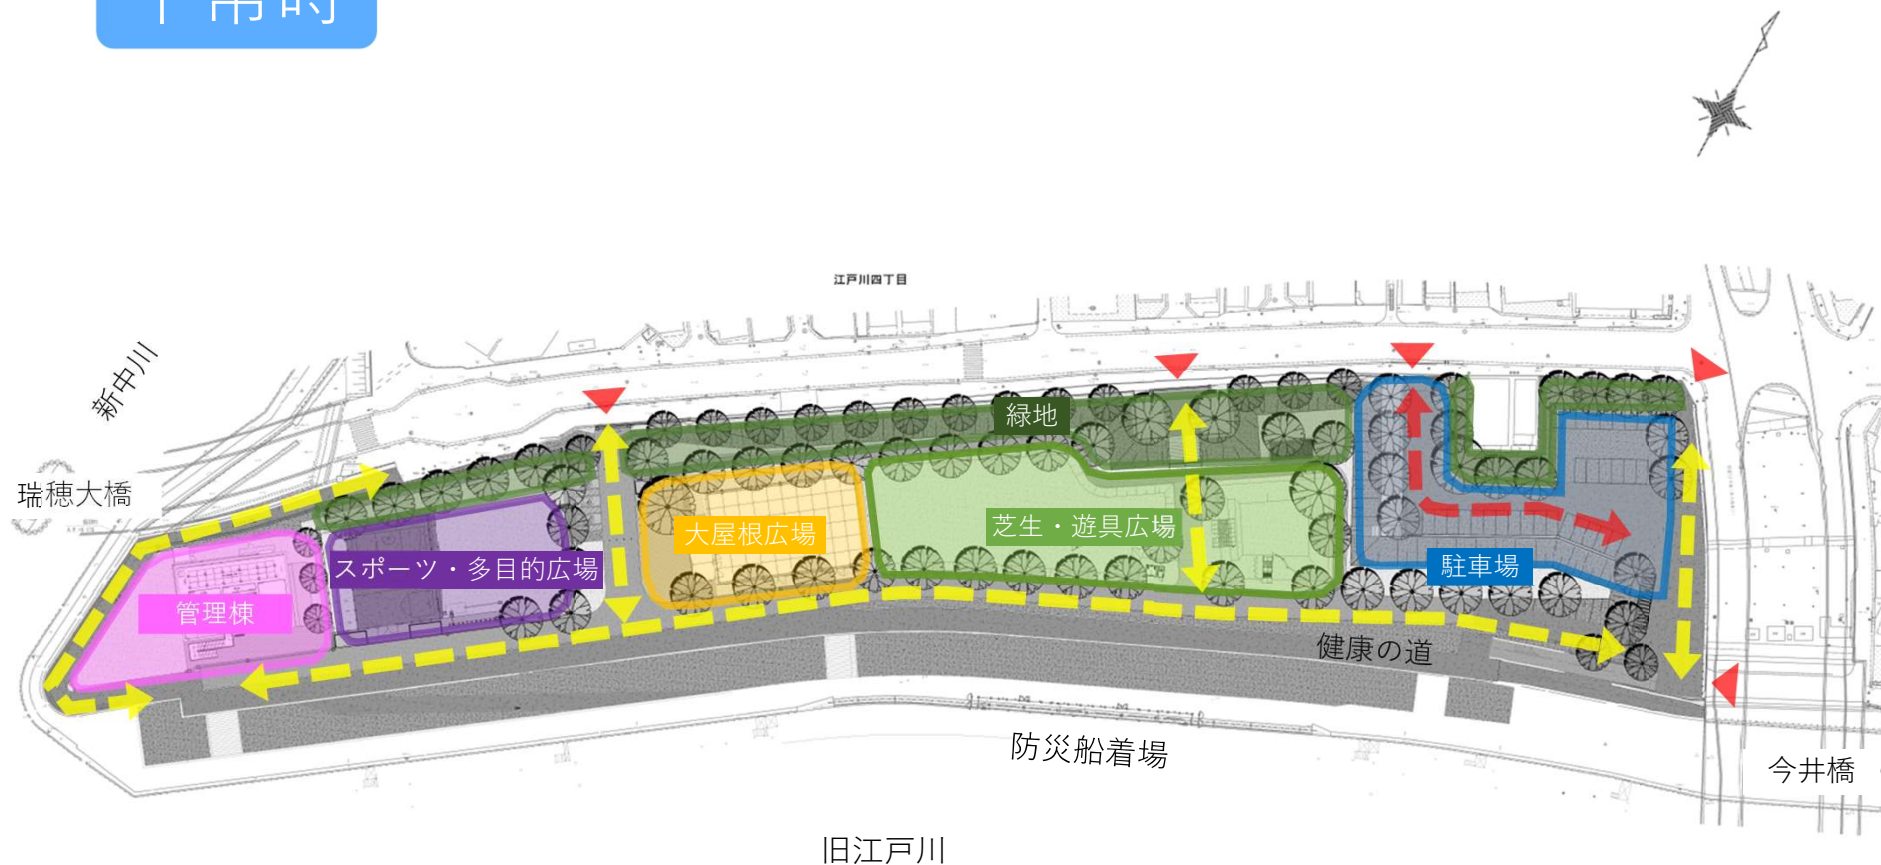

ともに、生きる。

3 公園の整備方針、計画図

公園の整備方針

1.スーパー堤防上にある
防災機能を備えた高台公園

2.防災船着場をいかした防災機能の強化

3.みんなの憩いの場・交流の場になる公園

4.誰もが楽しめるインクルーシブに配慮した公園[※]

5.アクティブな活動ができる公園

インクルーシブに配慮した公園とは？

- ・ **インクルーシブ (Inclusive)**

…「包み込むような」「包括的な」という意味

- ・ 障害の有無、国籍、性別、年齢などに関わらず、誰もが楽しめる公園

計画平面図

ともに、生きる。

平常時

ともに、生きる。

発災時

4 エリアごとの紹介

公園の施設について

ともに、生きる。

■ 管理棟

- ・ 管理事務所 + 公園利用者の**休憩スペース**
- ・ 災害に備えた**資機材用の倉庫**
- ・ 太陽光発電による**再生可能エネルギー**の活用
- ・ 屋上から眺める**展望デッキ**

1階

ともに、生きる。