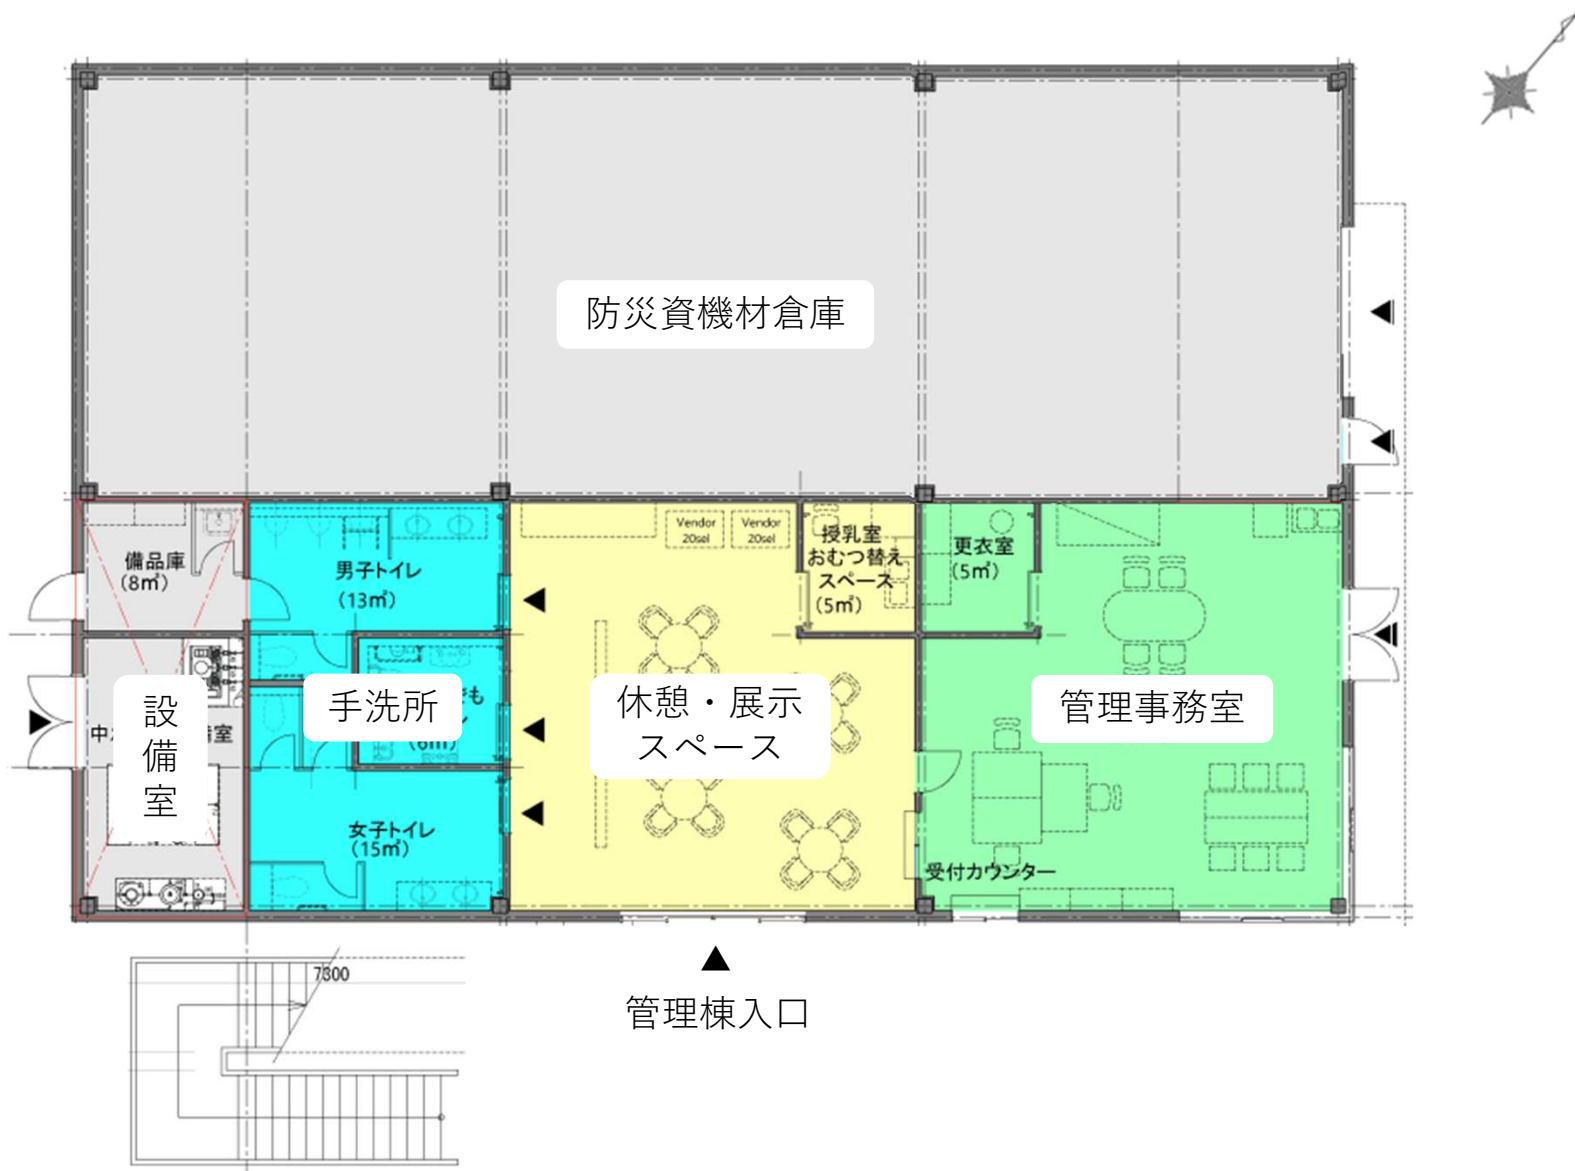

発災時

4 エリアごとの紹介

公園の施設について

ともに、生きる。

■ 管理棟

- ・ 管理事務所 + 公園利用者の**休憩スペース**
- ・ 災害に備えた**資機材用の倉庫**
- ・ 太陽光発電による**再生可能エネルギー**の活用
- ・ 屋上から眺める**展望デッキ**

1階

ともに、生きる。

屋上

公園の施設について

■ 大屋根広場

平常時 雨の日や暑い日でも遊べる広場

発災時 物資の荷捌きができる屋根付きの広場

公園の施設について

■ 芝生・遊具広場

平常時

3 on 3 バスケットコート

壁あてボード

公園の施設について

■ 手洗所

- ・ 太陽光発電による照明

防災

脱炭素

ともに、生きる。