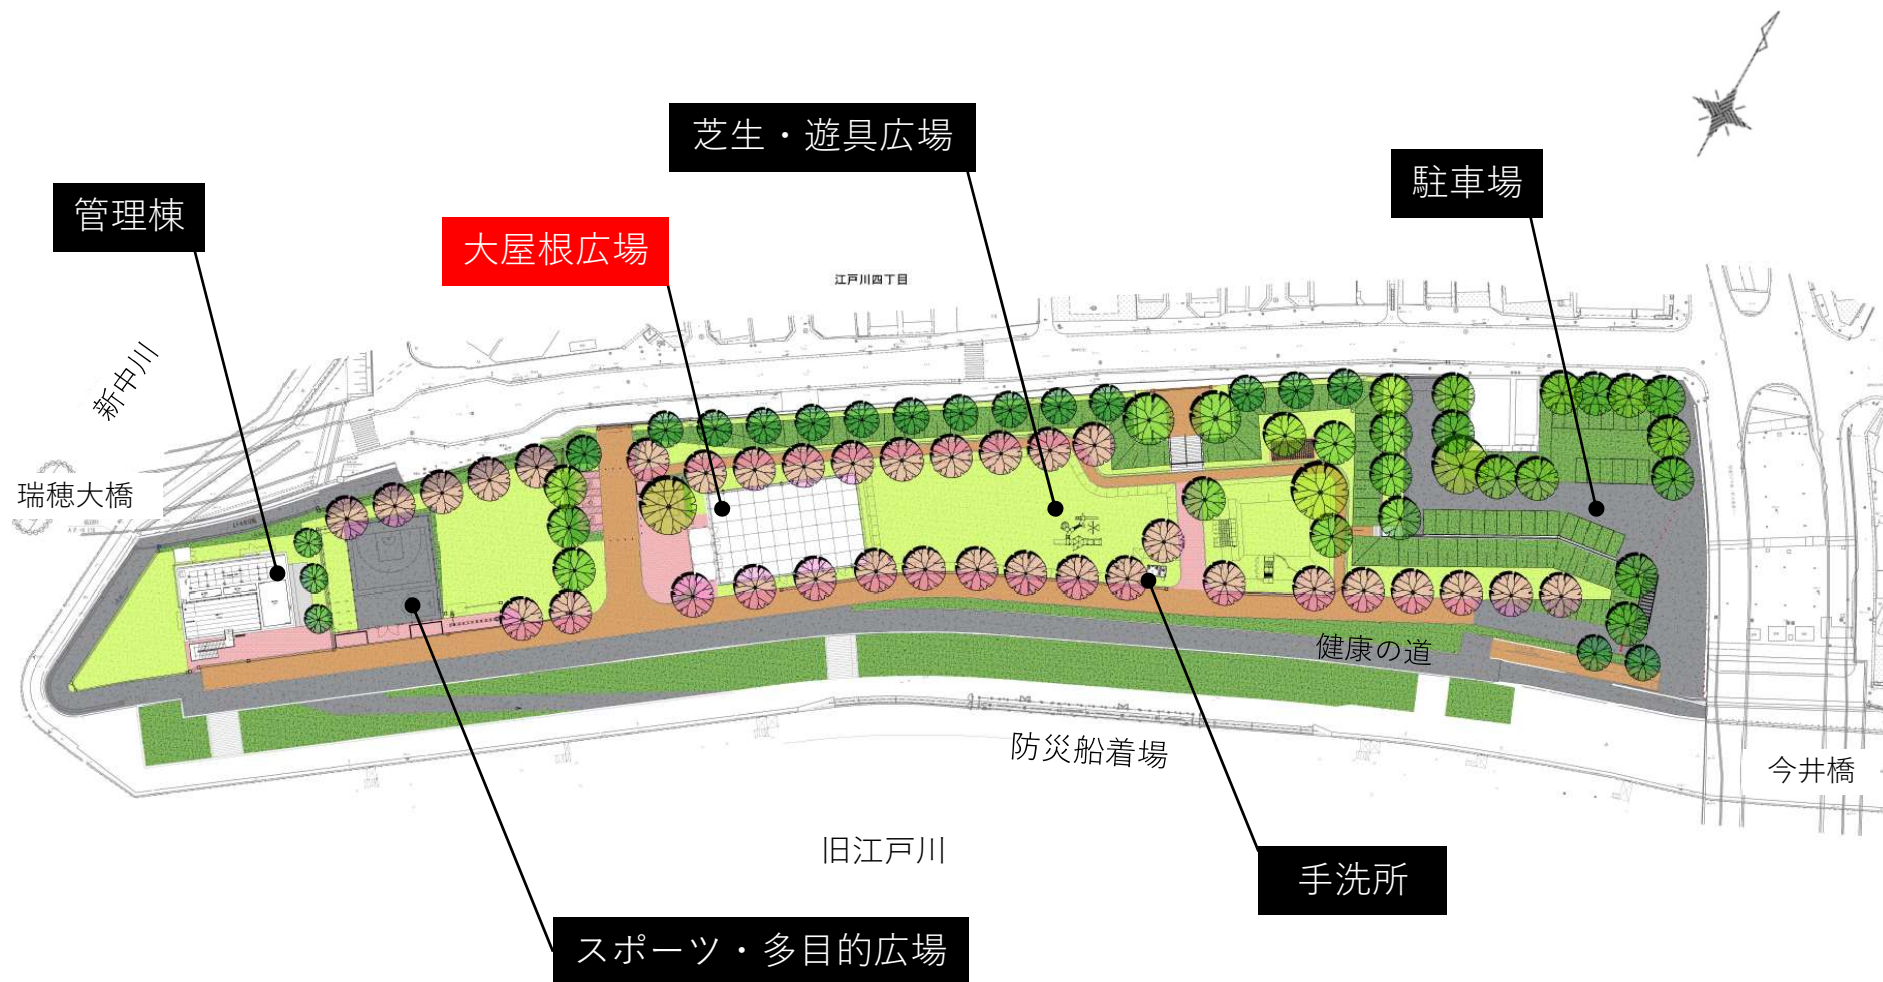

発災時

4 エリアごとの紹介

公園の施設について

ともに、生きる。

■ 管理棟

- ・ 管理事務所 + 公園利用者の**休憩スペース**
- ・ 災害に備えた**資機材用の倉庫**
- ・ 太陽光発電による**再生可能エネルギー**の活用
- ・ 屋上から眺める**展望デッキ**

1階

ともに、生きる。

屋上

公園の施設について

■ 大屋根広場

平常時 雨の日や暑い日でも遊べる広場

発災時 物資の荷捌きができる屋根付きの広場

公園の施設について

■ 芝生・遊具広場

平常時