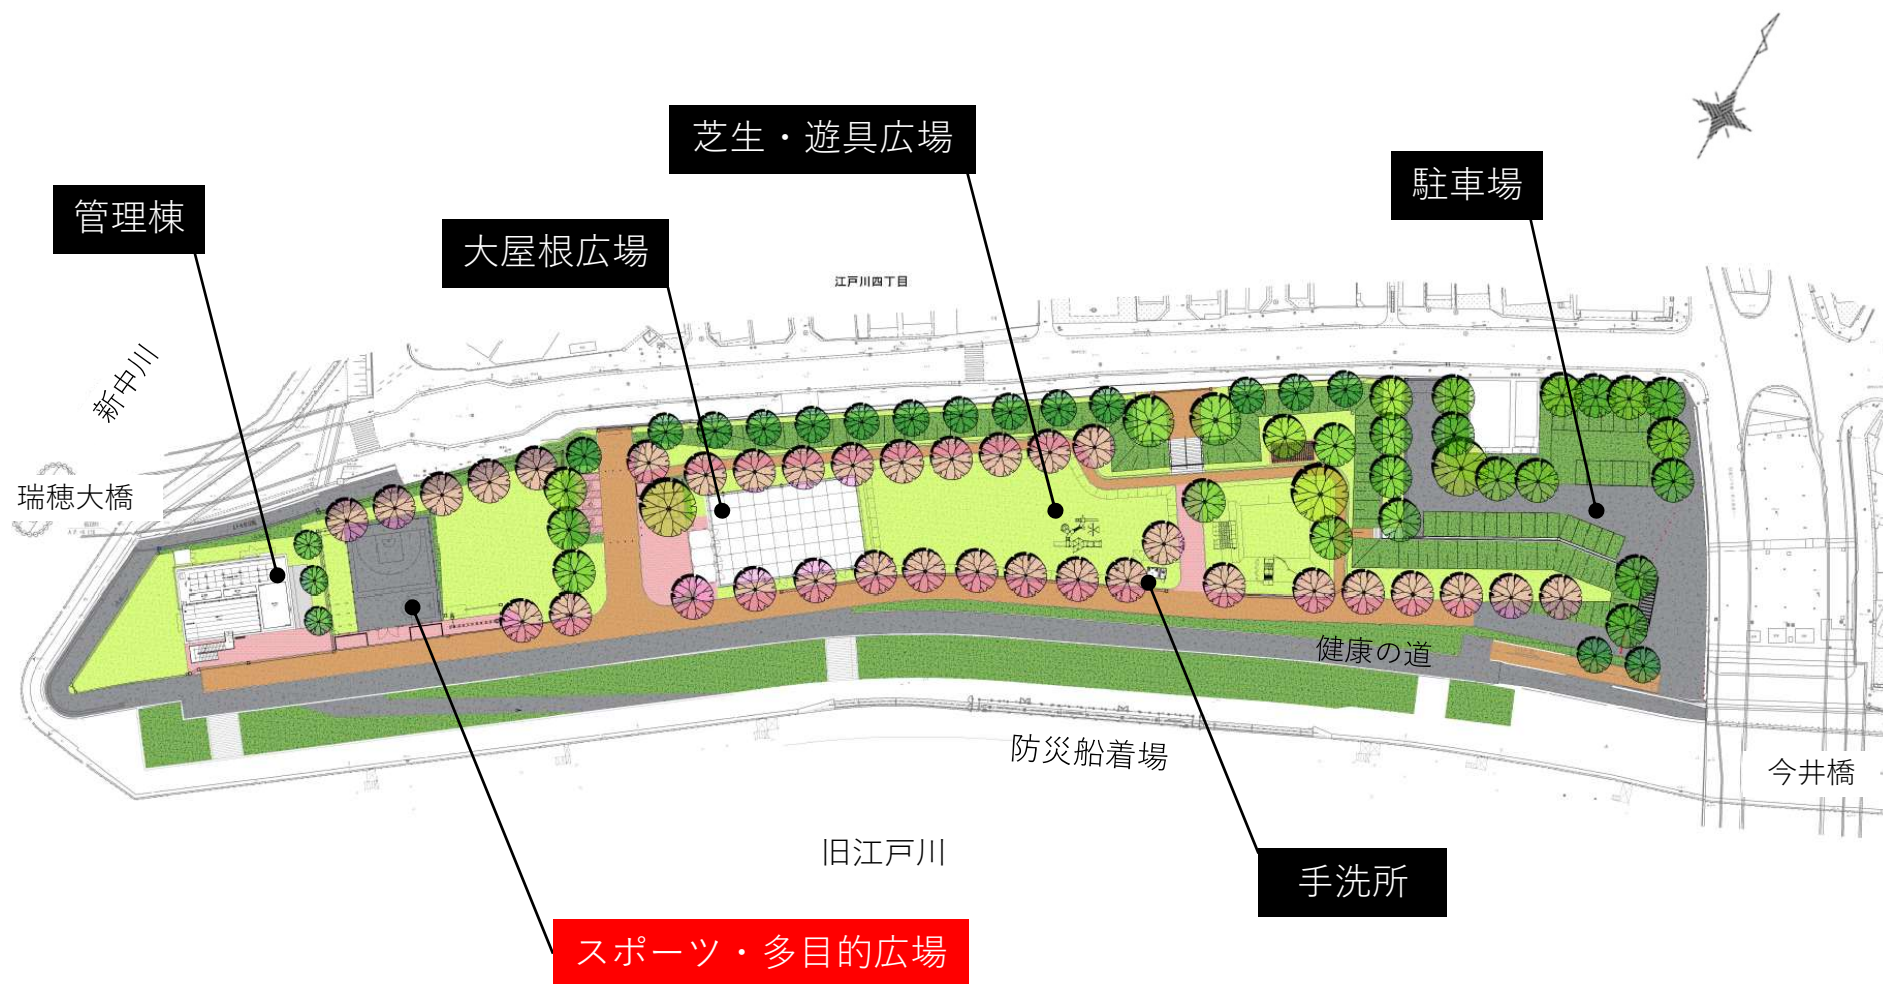

- ・ 広々とした芝生広場
- ・ 誰もが楽しめるインクルーシブに配慮した遊び場
- ・ 築山の斜面をいかした遊具 など

<遊具イメージ>

発災時

避難退避スペース

公園の施設について

■ スポーツ・多目的広場

平常時 バスケットやキャッチボールができる広場

発災時 資機材置き場、転回スペース

3 on 3 バスケットコート

壁あてボード

公園の施設について

■ 手洗所

- ・ 太陽光発電による照明

防災

脱炭素

ともに、生きる。