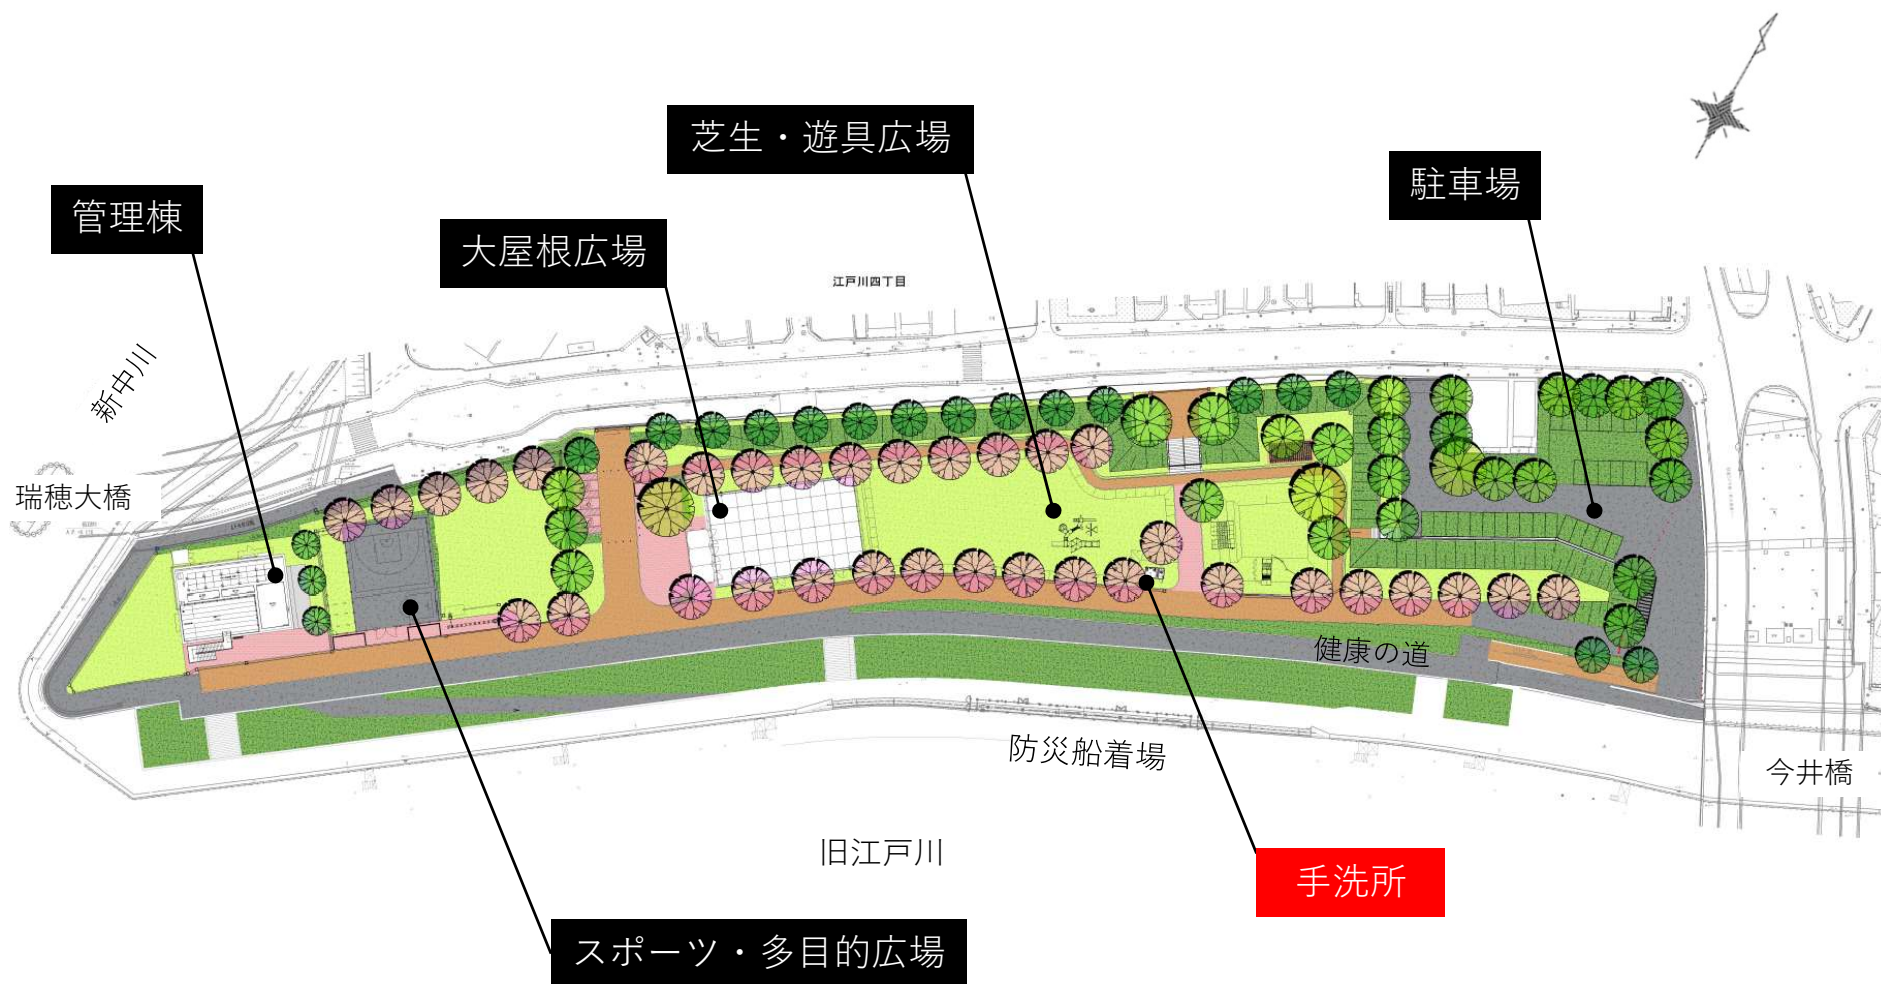

- ・ 広々とした芝生広場
- ・ 誰もが楽しめるインクルーシブに配慮した遊び場
- ・ 築山の斜面をいかした遊具 など

<遊具イメージ>

発災時

避難退避スペース

公園の施設について

■ スポーツ・多目的広場

平常時 バスケットやキャッチボールができる広場

発災時 資機材置き場、転回スペース

3 on 3 バスケットコート

壁あてボード

公園の施設について

■ 手洗所

- ・ 太陽光発電による照明

防災

脱炭素

ともに、生きる。