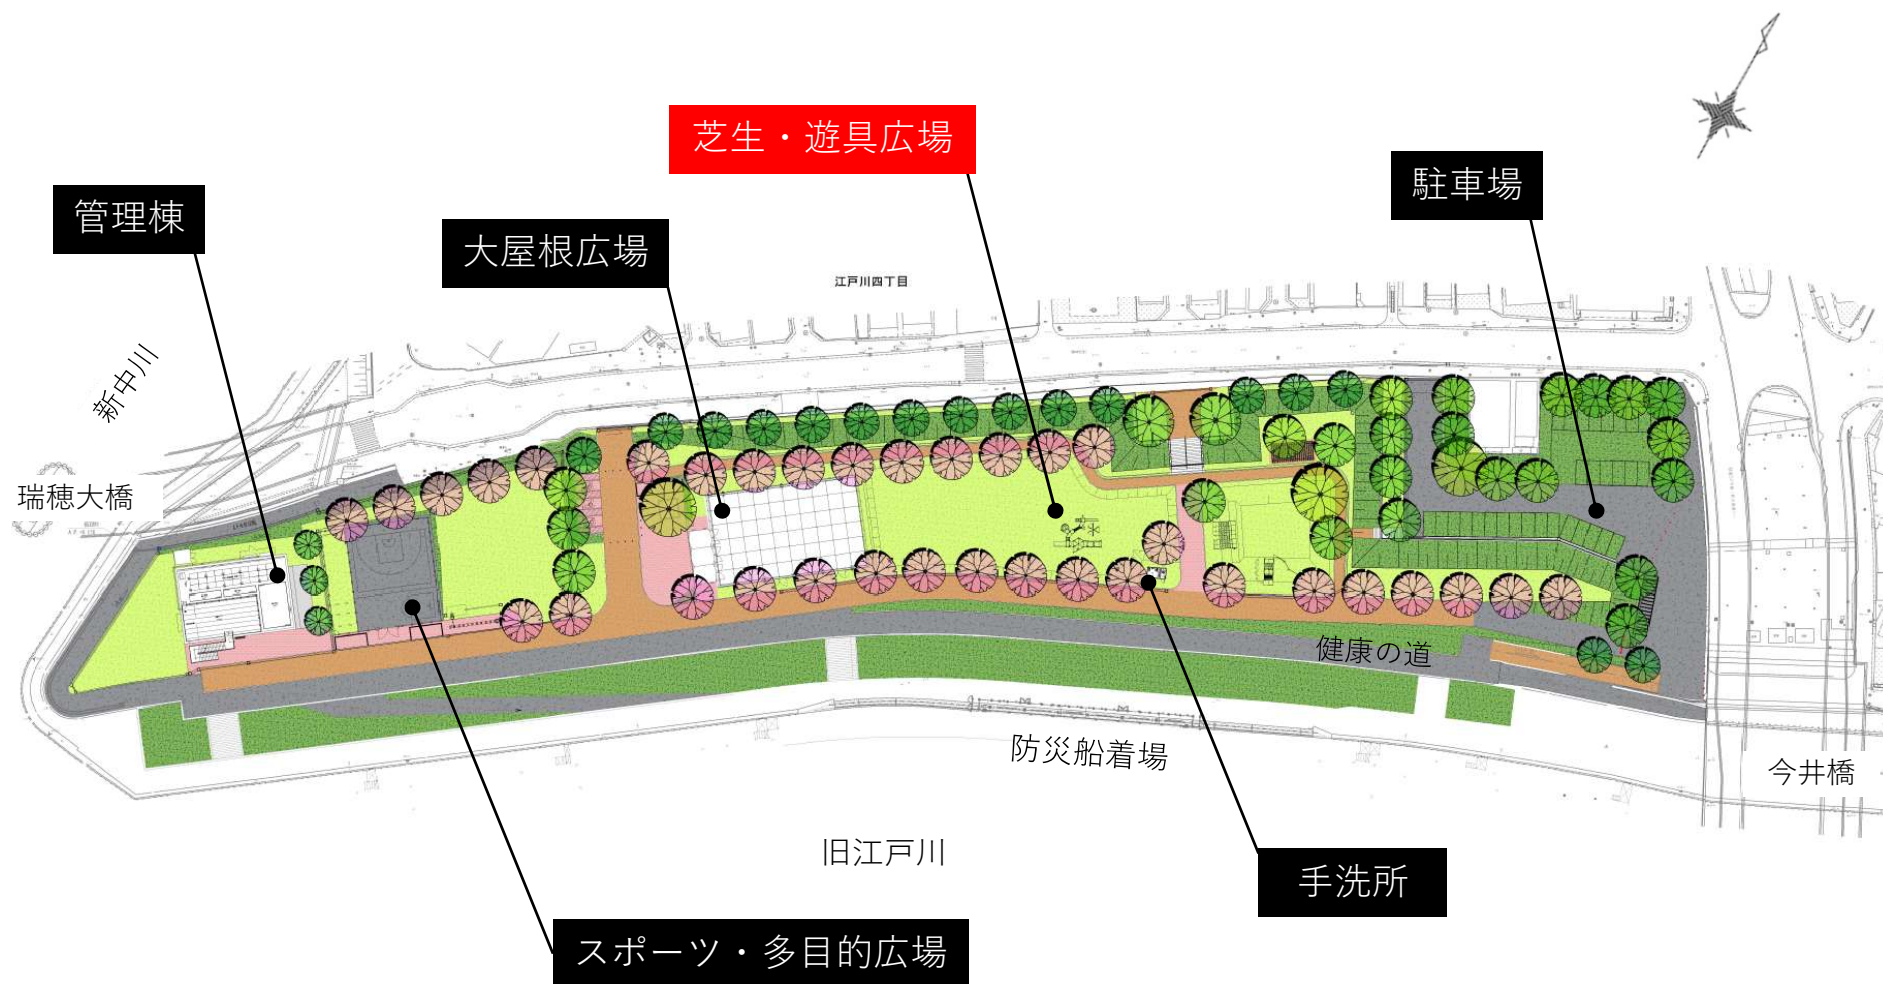

屋上

公園の施設について

■ 大屋根広場

平常時 雨の日や暑い日でも遊べる広場

発災時 物資の荷捌きができる屋根付きの広場

公園の施設について

■ 芝生・遊具広場

平常時

3 on 3 バスケットコート

壁あてボード

公園の施設について

■ 手洗所

- ・ 太陽光発電による照明

防災

脱炭素

ともに、生きる。