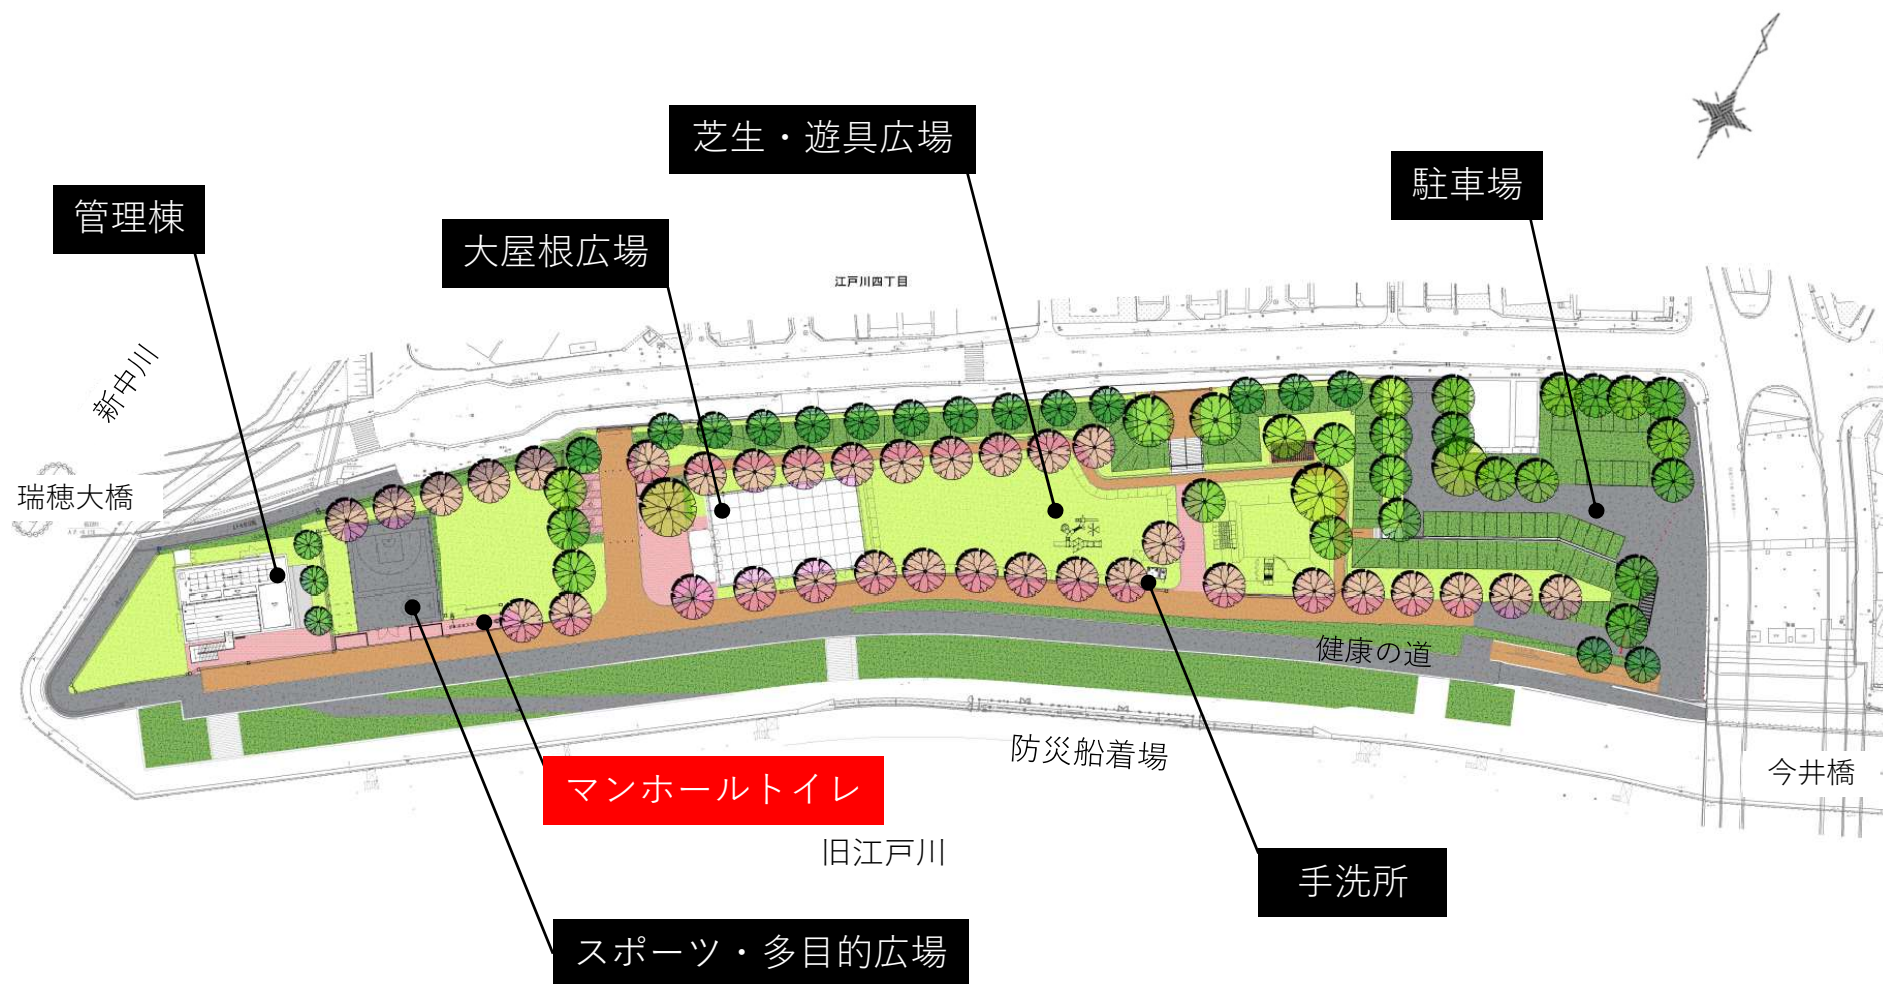

公園の施設について

ともに、生きる。