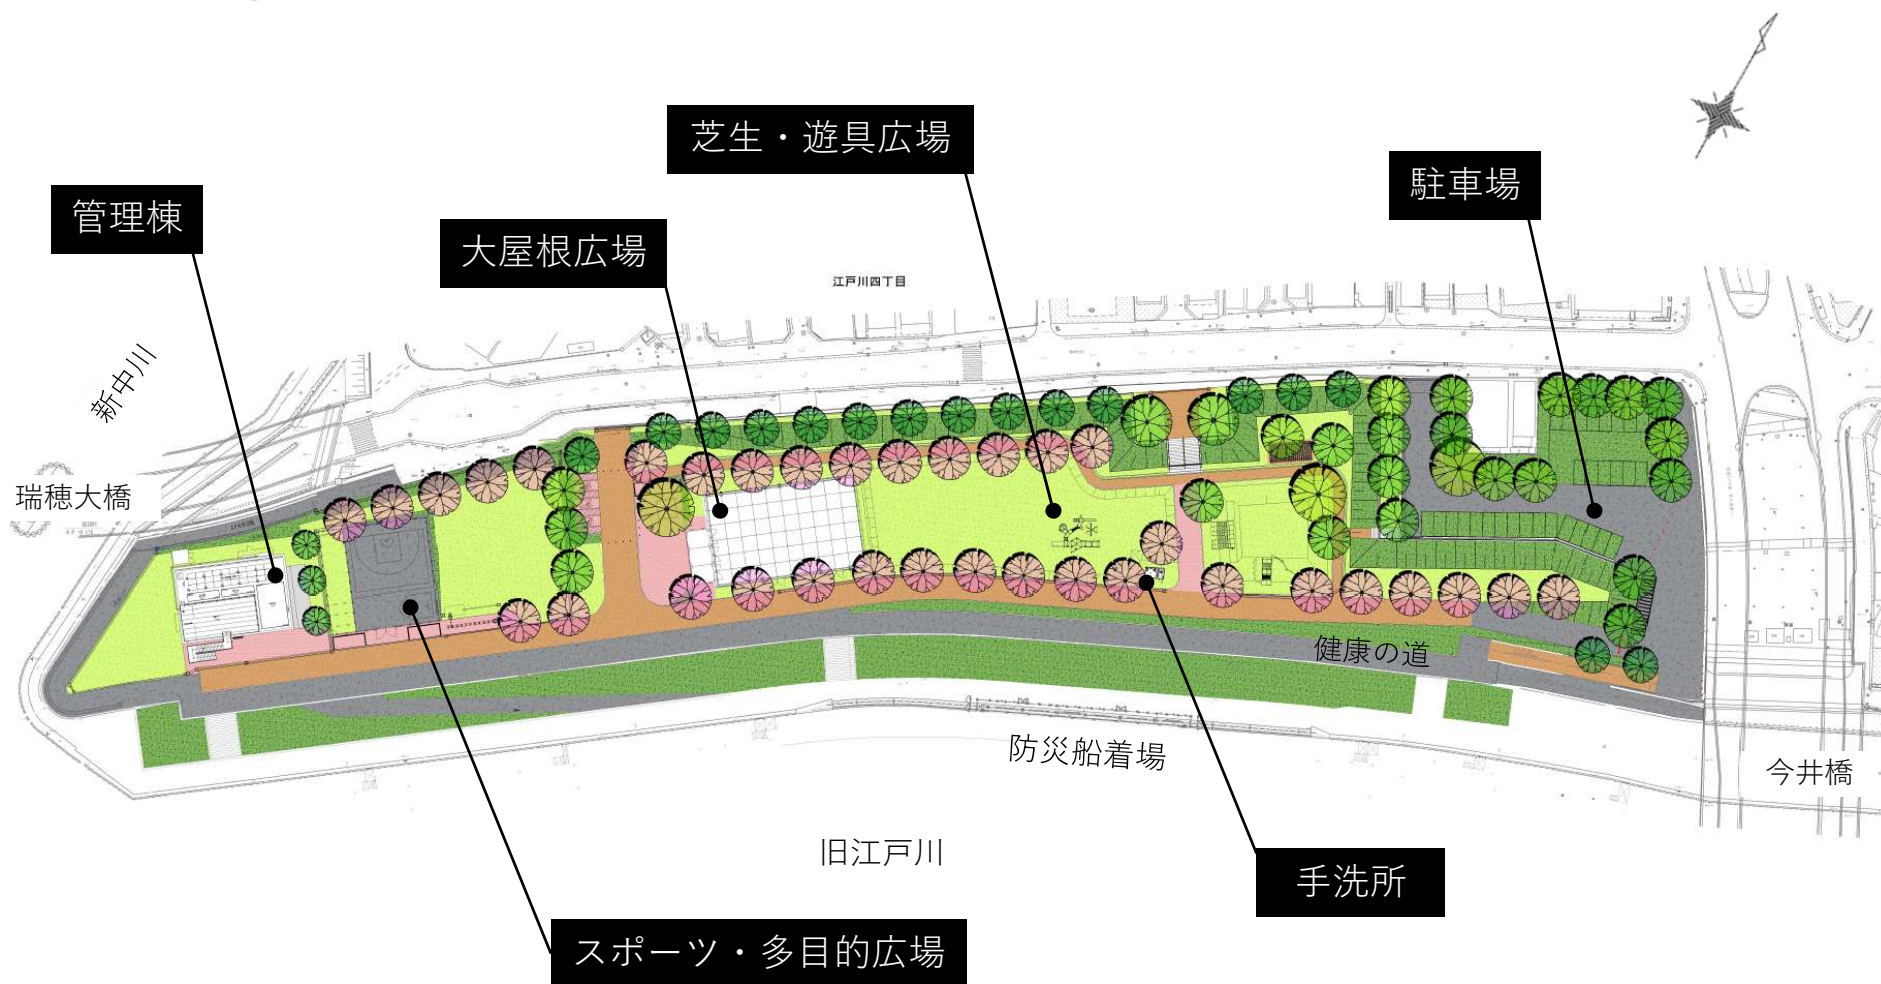

ともに、生きる。

3 公園の整備方針、計画図

公園の整備方針

1.スーパー堤防上にある
防災機能を備えた高台公園

2.防災船着場をいかした防災機能の強化

3.みんなの憩いの場・交流の場になる公園

4.誰もが楽しめるインクルーシブに配慮した公園[※]

5.アクティブな活動ができる公園

インクルーシブに配慮した公園とは？

- ・ **インクルーシブ (Inclusive)**

…「包み込むような」「包括的な」という意味

- ・ 障害の有無、国籍、性別、年齢などに関わらず、誰もが楽しめる公園

計画平面図

ともに、生きる。

平常時

ともに、生きる。

発災時

4 エリアごとの紹介

公園の施設について

ともに、生きる。

■ 管理棟

- ・ 管理事務所 + 公園利用者の**休憩スペース**
- ・ 災害に備えた**資機材用の倉庫**
- ・ 太陽光発電による**再生可能エネルギー**の活用
- ・ 屋上から眺める**展望デッキ**

1階

ともに、生きる。

屋上

公園の施設について

■ 大屋根広場

平常時 雨の日や暑い日でも遊べる広場

発災時 物資の荷捌きができる屋根付きの広場

公園の施設について

■ 芝生・遊具広場

平常時