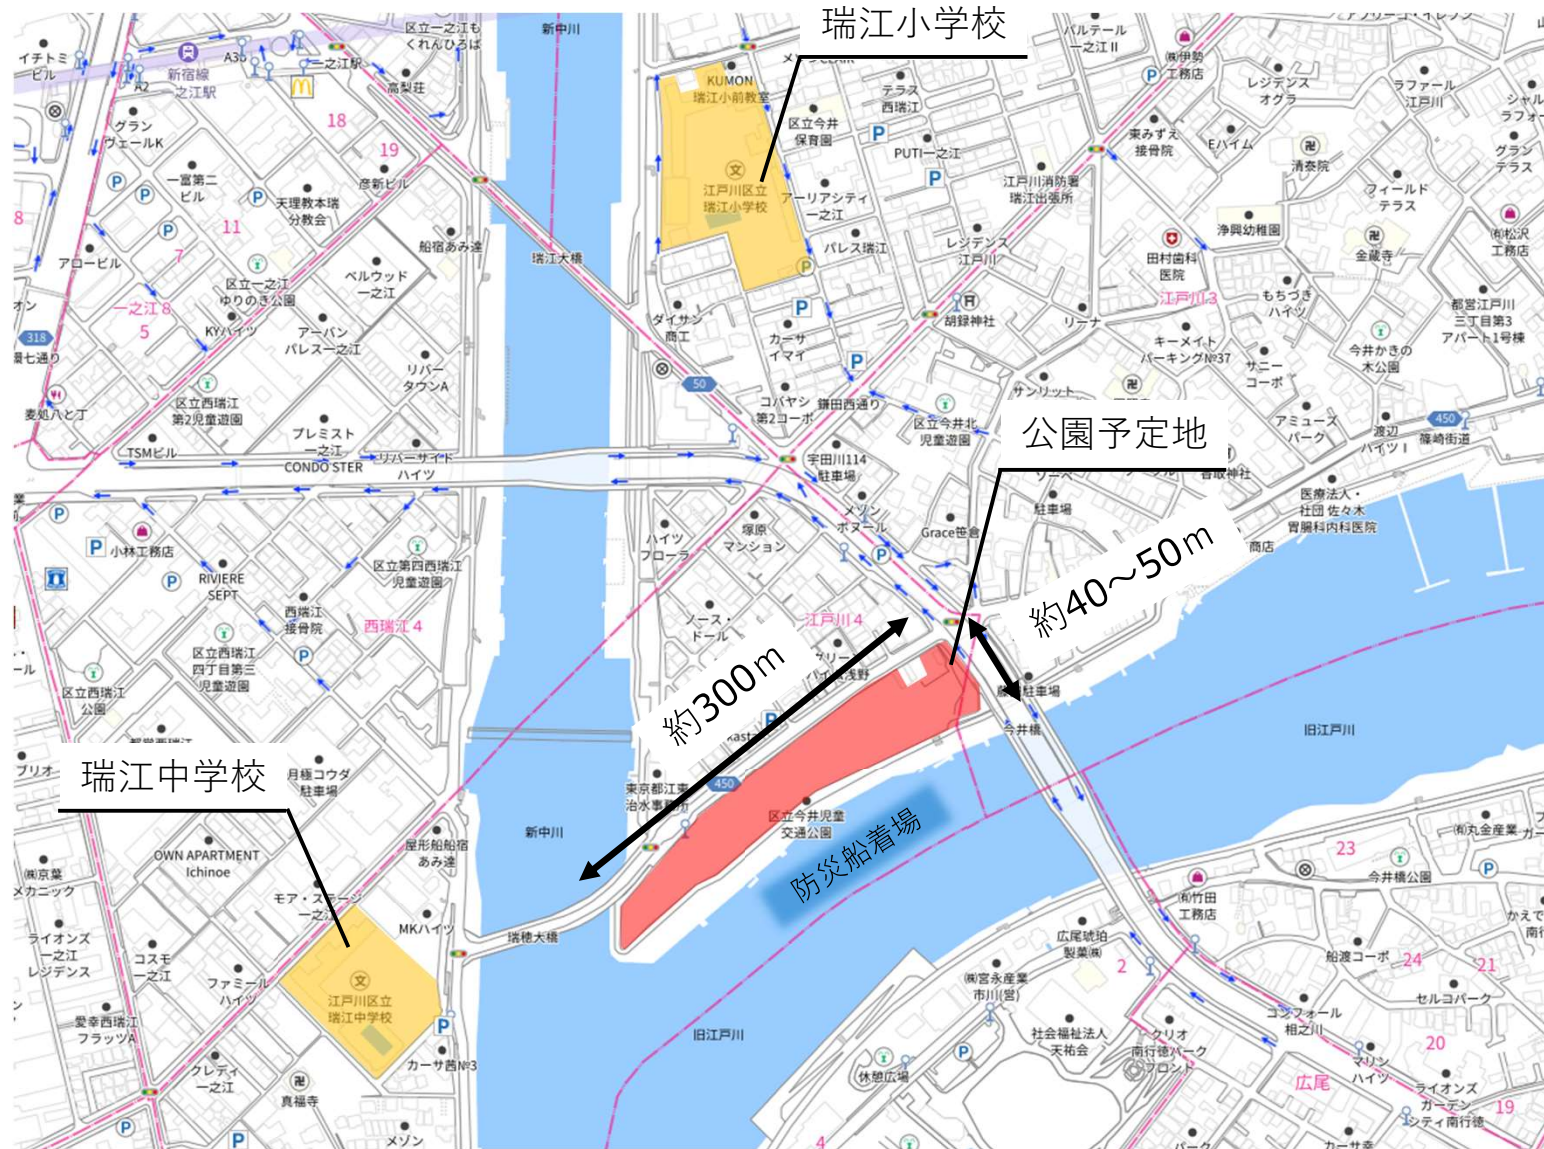

案内図

H31年4月に交通公園の機能を移転

今井児童交通公園（昭和43年～平成31年）

- ・ 信号や横断歩道が整備された交通公園
- ・ 子どもが自転車やゴーカートで交通ルールを学べる施設

公園予定地について

ともに、生きる。

【東京都】スーパー堤防整備事業とは？

- ・ 大地震への安全性が向上する
- ・ 水辺とまちが一体となった空間になる