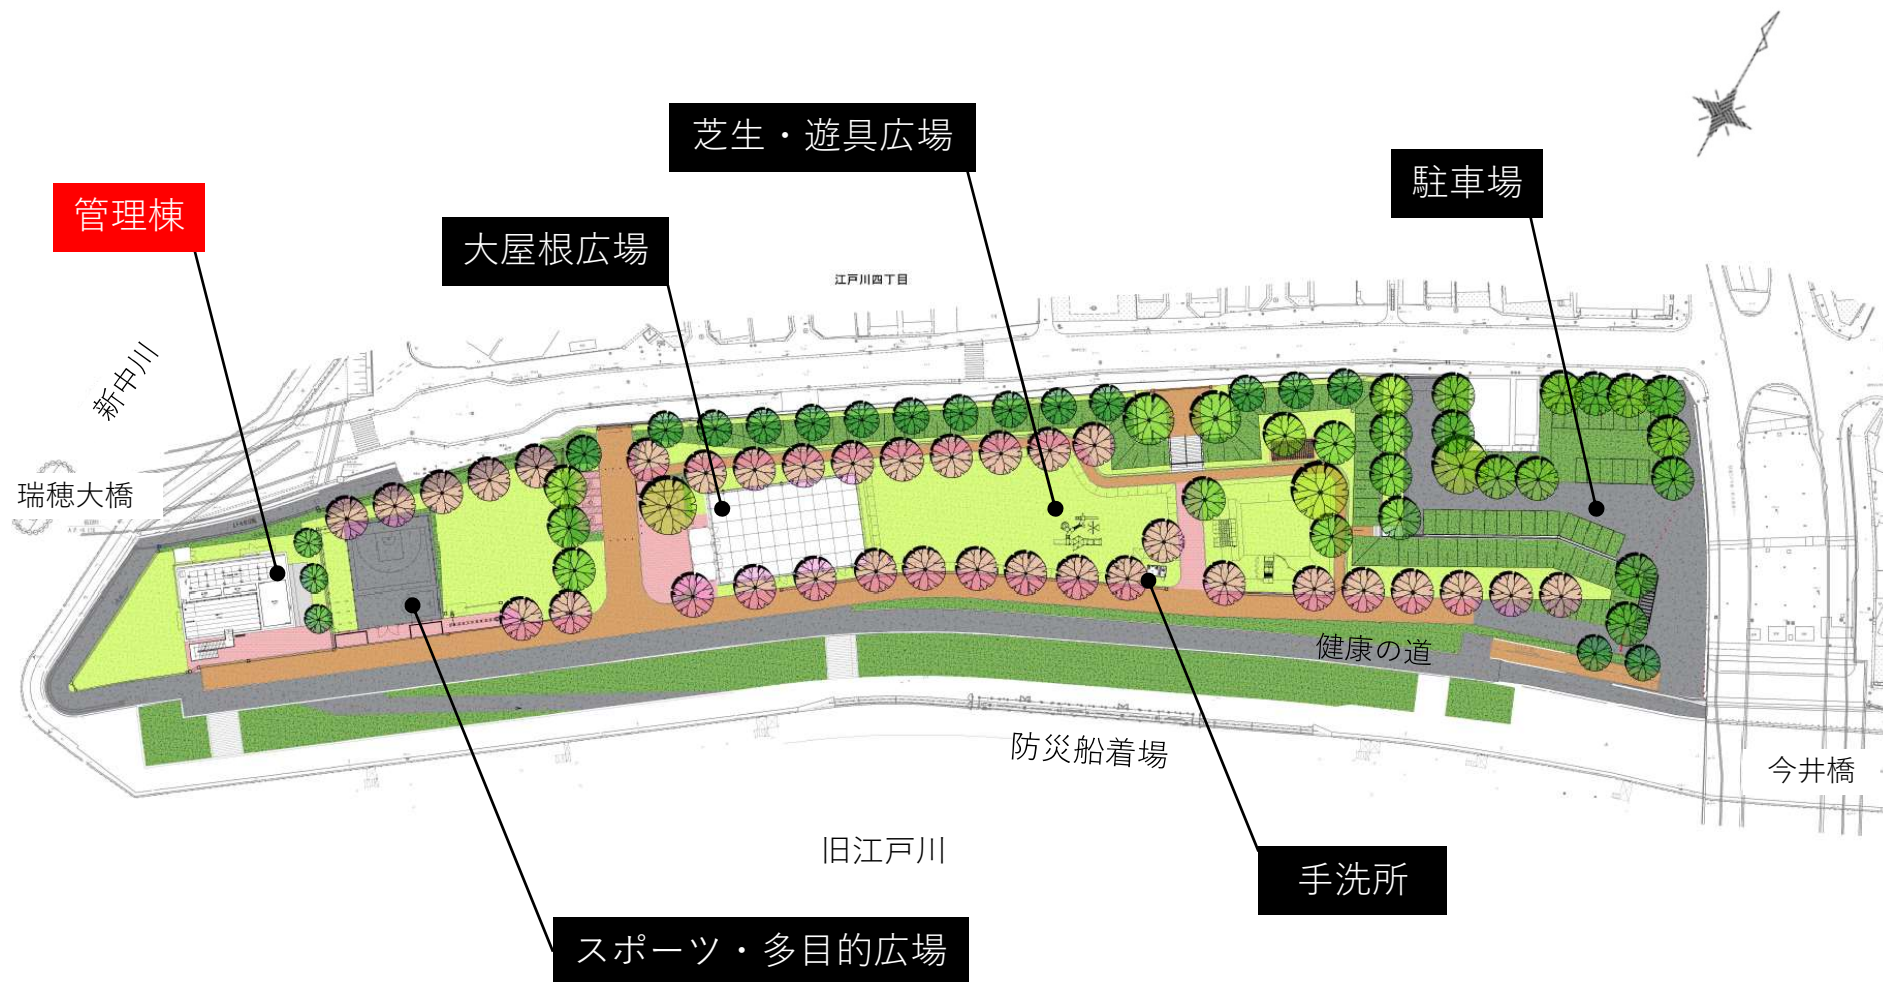

公園の施設について

ともに、生きる。