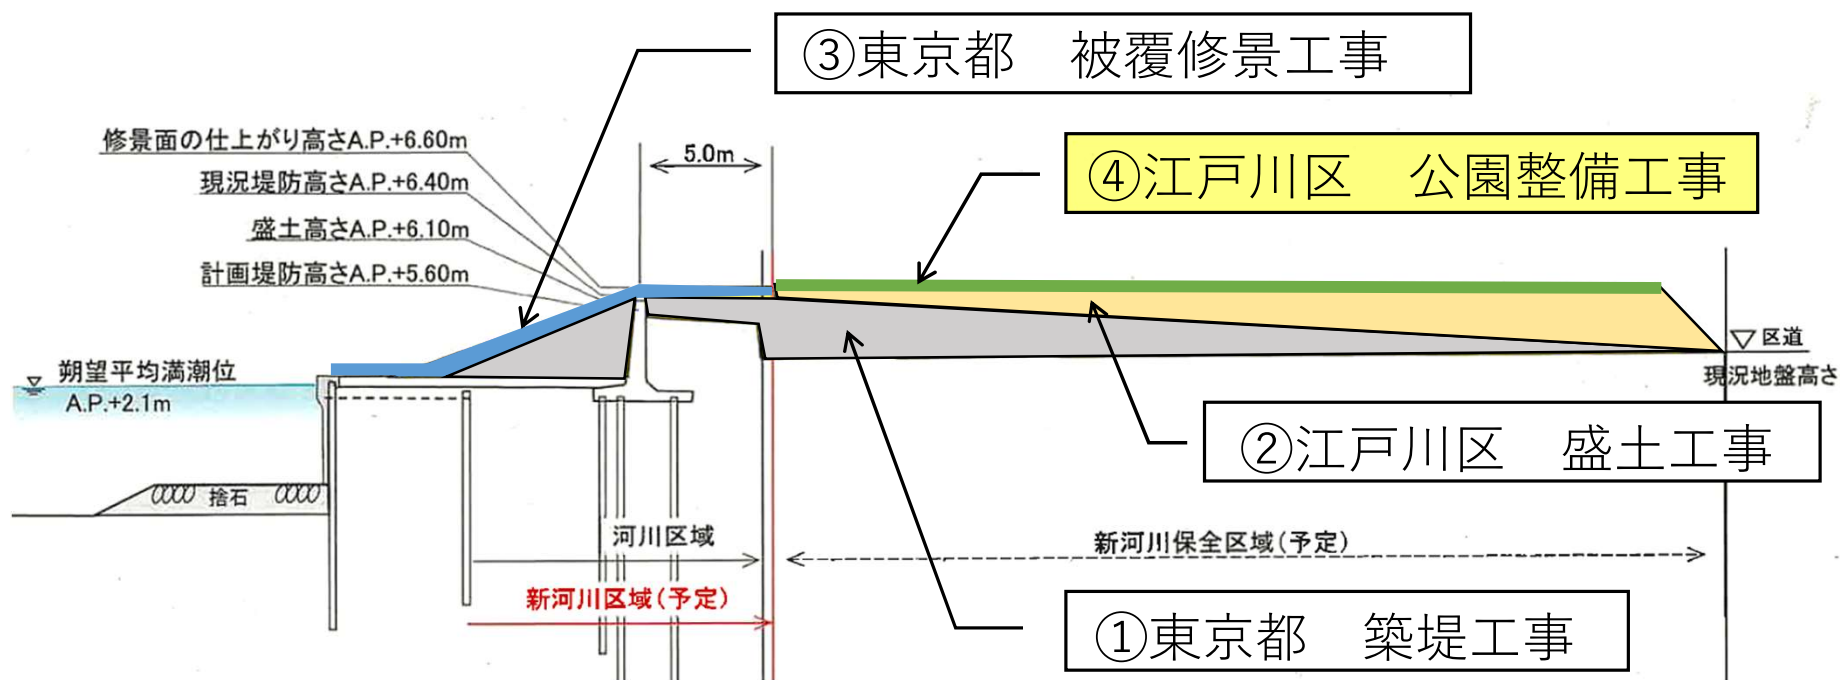

これまでの整備

① R5年 2月 ~ 6年10月	東京都	築堤工事
② R6年11月 ~ 7年 9月	江戸川区	盛土工事
③ R8年 4月 ~ 8年12月	東京都	被覆修景工事(予定)
④ R9年 1月 ~	江戸川区	公園整備工事(予定)

ともに、生きる。