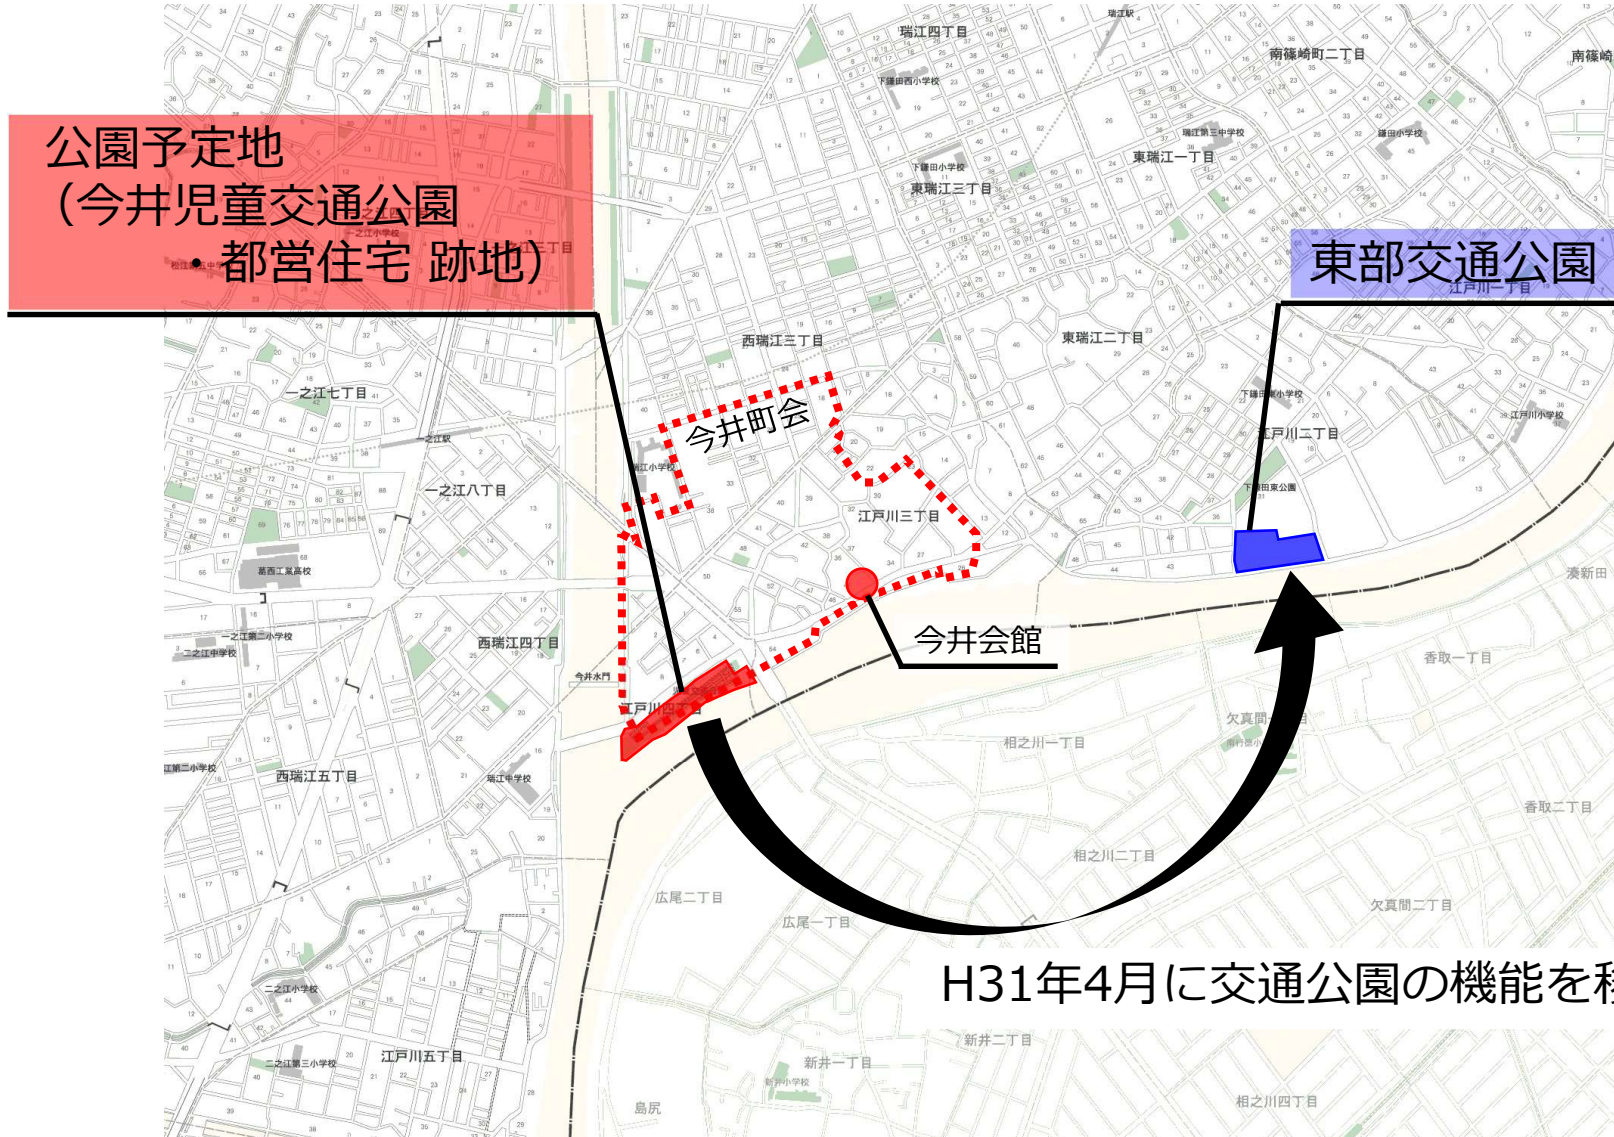


今井児童交通公園跡地
新しい公園の整備について

令和8年3月

環境部 公園整備課 設計係

ともに、生きる。
江戸川区

本日の次第

- 1 あいさつ
- 2 公園予定地について
- 3 公園の整備方針、計画図
- 4 エリアごとの紹介
- 5 今後のスケジュール

1 あいさつ

2 公園予定地について

案内図

H31年4月に交通公園の機能を移転

今井児童交通公園（昭和43年～平成31年）

- ・ 信号や横断歩道が整備された交通公園
- ・ 子どもが自転車やゴーカートで交通ルールを学べる施設

公園予定地について

ともに、生きる。

【東京都】スーパー堤防整備事業とは？

- ・ 大地震への安全性が向上する
- ・ 水辺とまちが一体となった空間になる