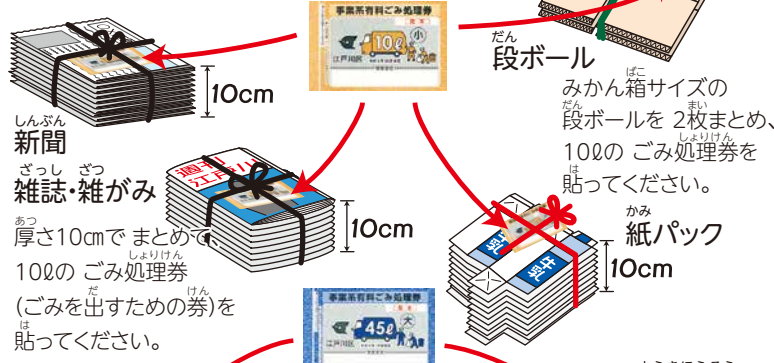

えどがわく      きよか  
**江戸川区が 許可していない 会社にごみを 出さないで ください。**

えどがわく      きよか      かいしゃ  
 江戸川区が 許可していない 会社にごみを渡すと正しく することが できません。  
 環境にも 悪く、大きな お金を 払わなければ なりません。

みせ   かいしゃ   だ      しげん   つぎ   やくそく   まも      あつ   ひ   ごぜん   じ      だ  
**お店や 会社が出すごみや 資源は 次の約束を 守ってください。集める日の 午前8時までに 出してください**

も      も      だ      かつ  
**燃やすごみ・燃やさないごみの 出し方**

ふくろ   い      ようき   い  
**袋に入れたごみ      容器に入れたごみ**

ふくろ   おお      しよりけん  
 袋の大きさの ごみ処理券  
 袋のサイズのごみ処理券を 貼ってください。

ふくろ  
**袋にはいらぬものの 出し方**

いっつかん      かん  
 一斗缶(18Lの缶)は 100Lのごみ処理券を 貼ってください。  
 けいこうとう      なが      だんき      ほん  
 蛍光灯(長い電気)は 5本を ひとつに まとめます。100Lのごみ処理券を 貼ってください。

だ      かつ  
**しげんの出し方**

しんぶん   ざっし   ざつ      だん      かつ      かつ  
**新聞、雑誌・雑がみ、段ボール、紙パック**

しんぶん   ざっし   ざつ      だん      かつ      かつ  
**新聞      雑誌・雑がみ      段ボール      紙パック**

びん      かん      ペットボトル      ようき      ほうそう      容器包装      プラスチック  
**びん・缶・ペットボトル・プラスチックの容器は 分けて袋に入れてください。袋の大きさに あった ごみ処理券を 貼ってください。**