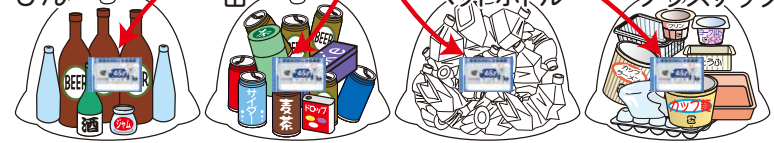

か でん      ほう   ほうりつ      き      えどがわく      あつ  
**家電リサイクル法〈法律〉で 決まっているもの (江戸川区は集めません)**

エアコン、テレビ(ブラウン管・液晶・プラズマ・有機EL)、洗濯機・衣類乾燥機、冷蔵庫・冷凍庫は 法律で するてろ方法が きめられていませう。

**● 家に取りに来てもらう場合 (お金がかかります)**

- ① 商品を買ったおにに するてろ。② 家電リサイクル受付センターに 電話を してください。  
 電話 **0570-087200** 月曜日から金曜日まで、9時から17時までで電話してください。  
 しゅくじつと12月29日から1月3日はお休みです。

えどがわく      きよか  
**江戸川区が 許可していない 会社にごみを 出さないで ください。**

えどがわく      きよか      かいしゃ  
 江戸川区が 許可していない 会社にごみを渡すと正しく することが できません。  
 環境にも 悪く、大きな お金を 払わなければ なりません。

みせ   かいしゃ   だ      しげん   つぎ   やくそく   まも      あつ   ひ   ごぜん   じ      だ  
**お店や 会社が出すごみや 資源は 次の約束を 守ってください。集める日の 午前8時までに 出してください**

も      も      だ      かつ  
**燃やすごみ・燃やさないごみの 出し方**

ふくろ   い      ようき   い  
**袋に入れたごみ      容器に入れたごみ**

ふくろ   おお      しよりけん  
 袋の大きさの ごみ処理券  
 袋のサイズのごみ処理券を 貼ってください。

ふくろ  
**袋にはいらぬものの 出し方**

いっつかん      かん  
 一斗缶(18Lの缶)は 100Lのごみ処理券を 貼ってください。  
 けいこうとう      なが      だんき      ほん  
 蛍光灯(長い電気)は 5本を ひとつに まとめます。100Lのごみ処理券を 貼ってください。

だ      かつ  
**しげんの出し方**

しんぶん   ざっし   ざつ      だん      かつ      かつ  
**新聞、雑誌・雑がみ、段ボール、紙パック**

しんぶん   ざっし   ざつ      だん      かつ      かつ  
**新聞      雑誌・雑がみ      段ボール      紙パック**

びん      かん      ペットボトル      ようき      ほうそう      容器包装      プラスチック  
**びん・缶・ペットボトル・プラスチックの容器は 分けて袋に入れてください。袋の大きさに あった ごみ処理券を 貼ってください。**