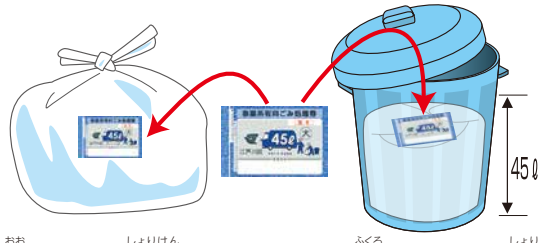

か でん      ほう   ほうりつ      き      えどがわく      あつ  
**家電リサイクル法〈法律〉で 決まっているもの (江戸川区は集めません)**

エアコン、テレビ(ブラウン管・液晶・プラズマ・有機EL)、洗濯機・衣類乾燥機、冷蔵庫・冷凍庫は 法律で するてろ方法が きめられていませう。

**● 家に取りに来てもらう場合 (お金がかかります)**

- ① 商品を買ったおにに するてろ。② 家電リサイクル受付センターに 電話を してください。  
 電話 **0570-087200** 月曜日から金曜日まで、9時から17時までで電話してください。  
 しゅくじつと12月29日から1月3日はお休みです。

**● 自分で持っていく場合 (リサイクルのお金がかかります)**

- ① どの会社の商品か 見てください。テレビは インチ、冷蔵庫は リットルも 確認してください。  
 ② 郵便局でリサイクルのお金を 払います。 ③ 決められた場所に 持っていきます。  
 岡山県貨物運送株式会社 江戸川事業所 住所 江戸川区臨海町4-3-1 葛西トラクターミナル2号棟  
 月曜日から土曜日(しゅくじつと12月29日から 1月3日は お休みです。他にも 休みがあります。)  
 9時 から12時まで、13時から17時まで 他にも休みがあるので、ごみを持っていくまえに インターネットを 見てください。

えどがわく      きよか  
**江戸川区が 許可していない 会社にごみを 出さないで ください。**

えどがわく      きよか      かいしゃ  
 江戸川区が 許可していない 会社にごみを渡すと正しく することが できません。  
 環境にも 悪く、大きな お金を 払わなければ なりません。

みせ   かいしゃ   だ      しげん   つぎ   やくそく   まも      あつ   ひ   ごぜん   じ      だ  
**お店や 会社が出すごみや 資源は 次の約束を 守ってください。集める日の 午前8時までに 出してください**

も      も      だ      かつ  
**燃やすごみ・燃やさないごみの 出し方**

ふくろ   い      ようき   い  
**袋に入れたごみ      容器に入れたごみ**

ふくろ   おお      しよりけん  
 袋の大きさの ごみ処理券  
 袋のサイズのごみ処理券を 貼ってください。

ふくろ  
**袋にはいらぬものの 出し方**

いっつかん      かん  
 一斗缶(18Lの缶)は 100Lのごみ処理券を 貼ってください。  
 けいこうとう      なが      だんき      ほん  
 蛍光灯(長い電気)は 5本を ひとつに まとめます。100Lのごみ処理券を 貼ってください。