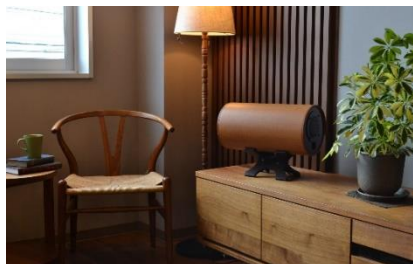

タイトル	音で心とからだを調整するエムズシステムスピーカー
出展者名	有限会社エムズシステム
出展概要	エムズシステムスピーカーで、自然に広がる豊かな音色でリラックスして、心とからだを整え、快適な睡眠がとれるよう空間を整えます。

出展内容詳細

エムズシステムのスピーカーの空間全体に広がる自然で豊かな音色は、音楽や環境音を聴く人を包み込むように伝え、心身をは自然にリラックスした状態へ導きます。

この効果から、睡眠に最適な「自然環境」を創出することにより、睡眠の質が高まり、深い眠りや快適な目覚めを得られるサポートをします。

睡眠の質が高まることで、心とからだのバランスを整え、ストレスの軽減や気分のリセットにも効果を発揮します。

日常生活がより豊かになる、心地よい音の世界をぜひご体感ください。

スピーカー
MS1001-M メープル

アンプ内蔵型スピーカー
SLA-ショコラ