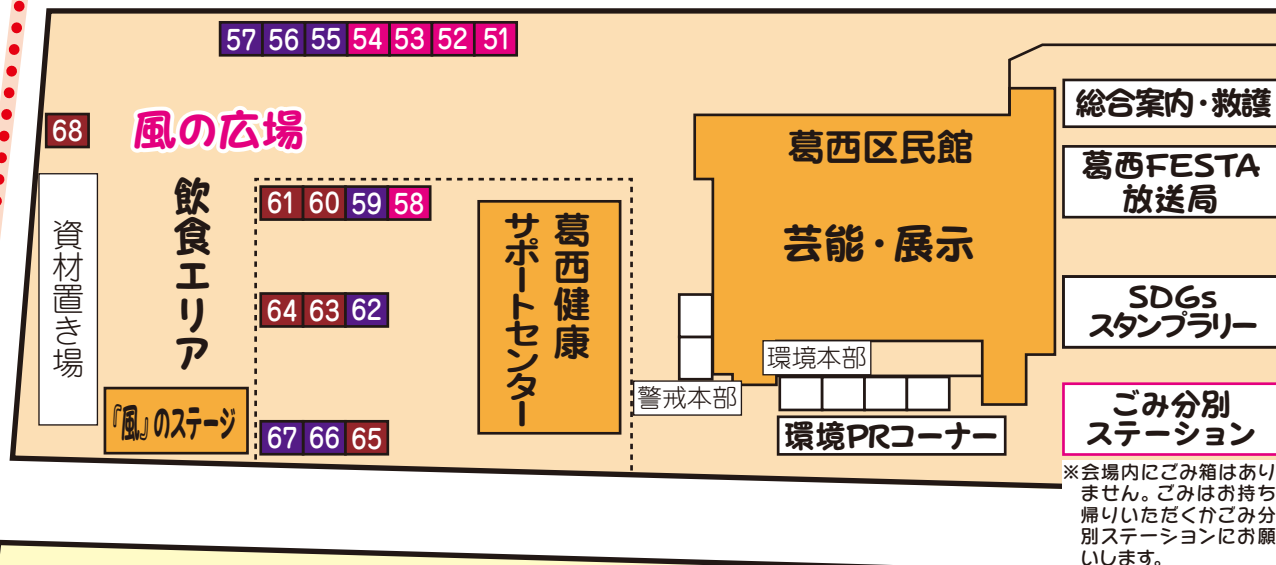

フリ番号	団体名	主な出店内容
48	新川葛西史談会	写真・絵画等展示
49・50	葛西消防署	広報等
51~53	区子連葛西支部	チョコバナナ、焼きトウモロコシ、 焼きうどん
54	青少年育成 葛西第二地区委員会	ジュース、フライドポテト
55・56	公益財団法人 えどがわ環境財団	広報等、グッズ販売
57	気候変動地域連携課	気候変動のPR
58	司寿司 (江戸川区商店街連合会)	いなり寿司、太巻、玉子焼
59	共育プラザ葛西	広報等、おもちゃ制作体験
60	葛西手話の会	駄菓子
61	塩沢江戸川荘	新潟県の特産品販売
62	ガールスカウト 東京都第215団	広報等
63	ハーラウ フラオ ピリラニ 連絡会	日用雑貨、バッグ等
64	東京善意銀行友の会	バザー
65	自治連女性連絡部会	バザー
66・67	江戸川区立保育園	おはなしかい
68	葛西生花園芸商組合	草花、花鉢

※当日は変更になっている場合がございます。ご了承ください。

仮設トイレ

わんぱくランド

チャレンジ
本部受付

チケット売場

『緑』のステージ

(式典13:00~) ステージ本部
キーワードクイズ受付

コンビニ

←西葛西

パレードコース (葛西親水四季の道)

環七→

会場案内図

※会場内にごみ箱はありません。ごみはお持ち帰りいただくかごみ分別ステーションにお願いします。

パレード
12時40分
スタート

パレード隊 パレードを盛り上げるのは、ばとうばし幼稚園、西葛西中学校のみなさんです!!