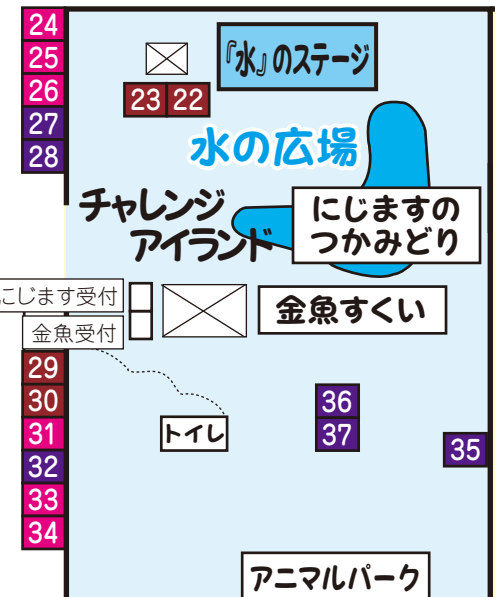

フリ番号	団体名	主な出店内容
48	新川葛西史談会	写真・絵画等展示
49・50	葛西消防署	広報等
51~53	区子連葛西支部	チョコバナナ、焼きトウモロコシ、 焼きうどん
54	青少年育成 葛西第二地区委員会	ジュース、フライドポテト
55・56	公益財団法人 えどがわ環境財団	広報等、グッズ販売
57	気候変動地域連携課	気候変動のPR
58	司寿司 (江戸川区商店街連合会)	いなり寿司、太巻、玉子焼
59	共育プラザ葛西	広報等、おもちゃ制作体験
60	葛西手話の会	駄菓子
61	塩沢江戸川荘	新潟県の特産品販売
62	ガールスカウト 東京都第215団	広報等
63	ハーラウ フラオ ピリラニ 連絡会	日用雑貨、バッグ等
64	東京善意銀行友の会	バザー
65	自治連女性連絡部会	バザー
66・67	江戸川区立保育園	おはなしかい
68	葛西生花園芸商組合	草花、花鉢

※当日は変更になっている場合がございます。ご了承ください。

仮設トイレ

わんぱくランド

チャレンジ
本部受付

チケット売場

『緑』のステージ

(式典13:00~) ステージ本部
キーワードクイズ受付

コンビニ

←西葛西

パレードコース (葛西親水四季の道)

環七→

会場案内図

※会場内にごみ箱はありません。ごみはお持ち帰りいただくかごみ分別ステーションにお願いします。

パレード
12時40分
スタート

パレード隊 パレードを盛り上げるのは、ばとうばし幼稚園、西葛西中学校のみなさんです!!