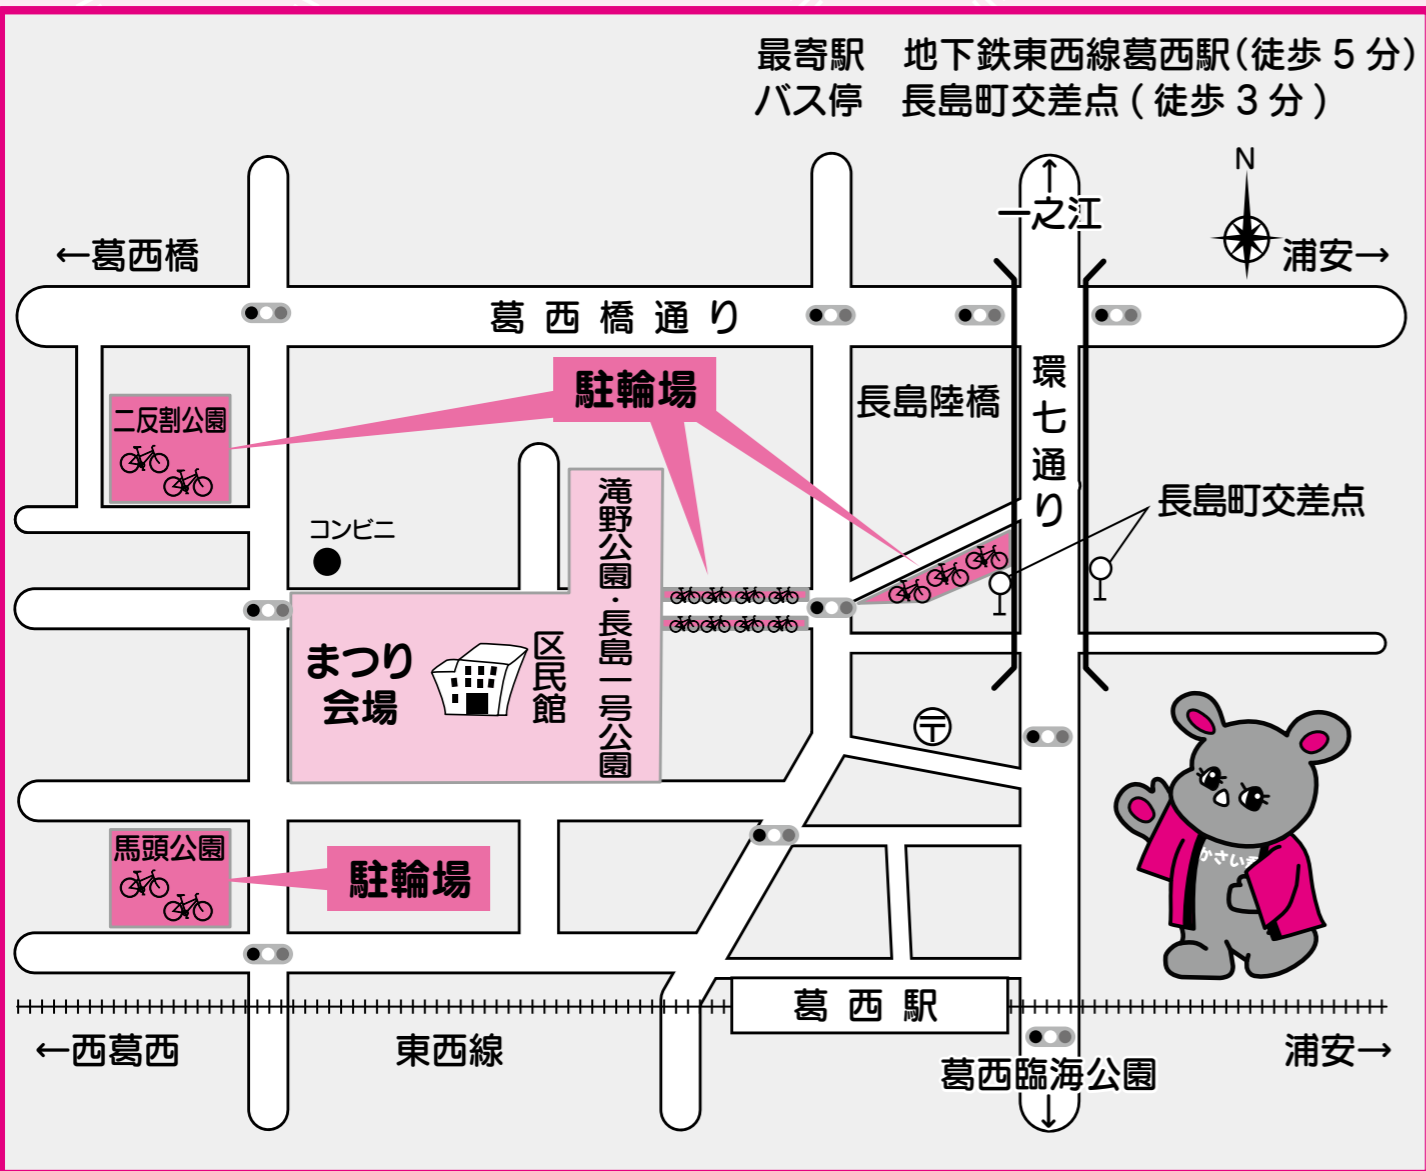

株式会社 モンタケ コーポレーション
江戸川区江戸川5-40-13 (旧二之江三小ヨコ)
0800-888-8485 / info@montake.com

介護付き有料老人ホーム
IoT 美しい日本のだんらん

認知症予防 脳の健康教室

脳にいいこと 一緒に始めませんか!?

KUMON
受講者
ボランティア
募集中!!

「脳の健康教室」は、専用の教材を使って、簡単な「読み書き」「計算」を行うことで、健康で充実した老後をご過ごすお手伝いをします。

介護のこと、認知症のこと、ご入居に関すること
施設長 戸倉まで、お気軽にお問い合わせください。

所在地: 東京都江戸川区江戸川6-40-27 TEL 03-6808-5577

会場案内図

お願い

- 自転車は指定の駐輪場に置いてください。
- 駐車場はございません。お車でのご来場はご遠慮ください。

自転車の盗難に注意!!

必ず鍵をかけて!

自らの意識で防ごう
自転車盗難