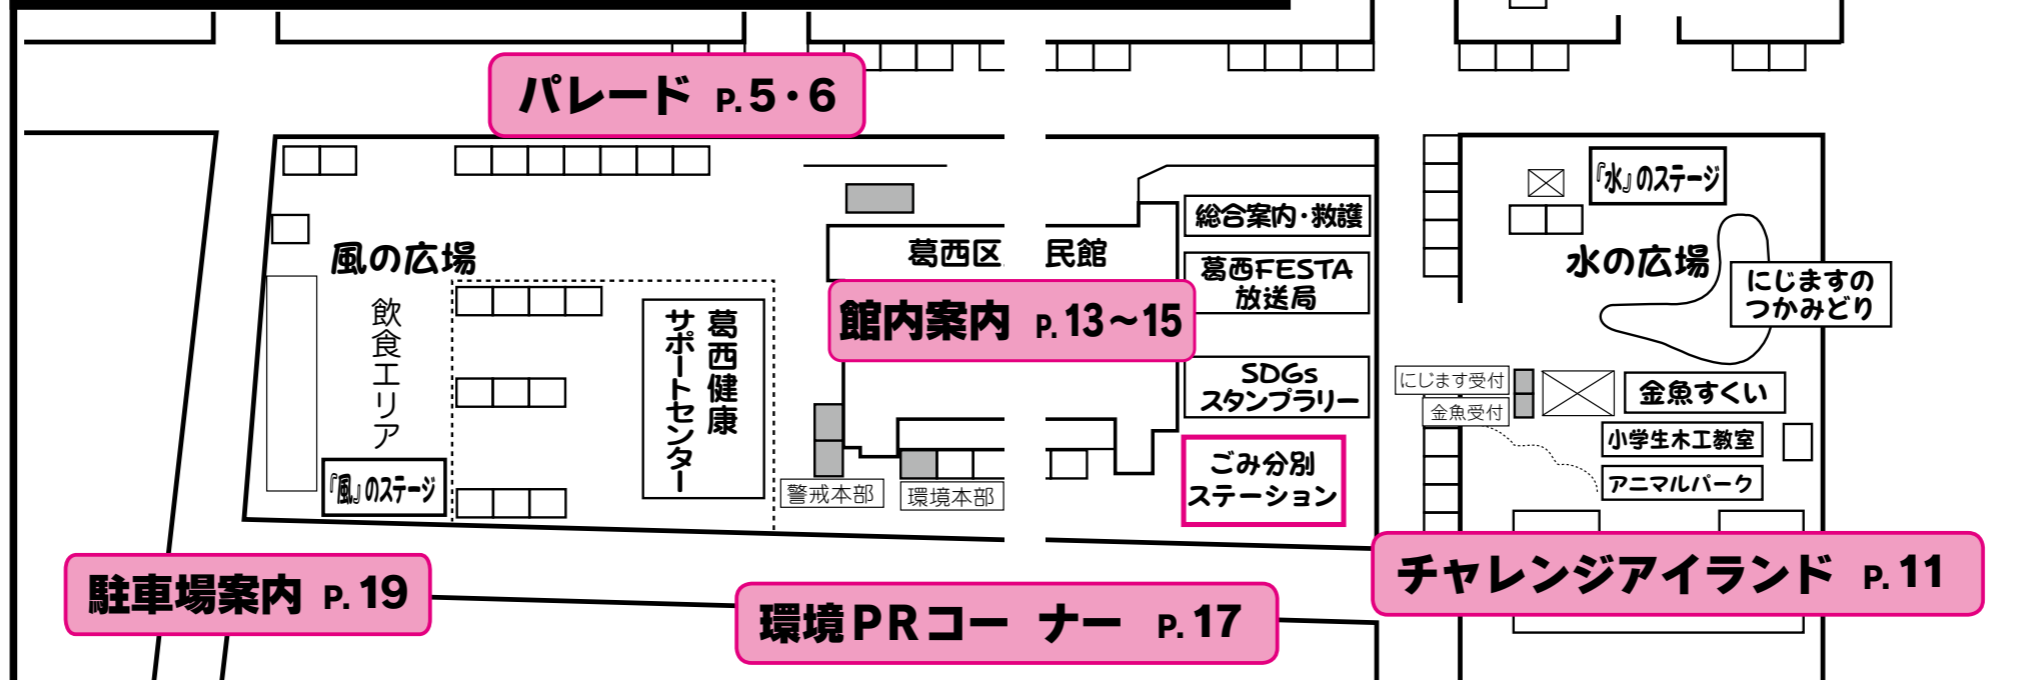

住所:東京都江戸川区船堀2-23-13
電話:03(3869)1111(大代表)
FAX:03(3869)1133(代表)

第48回 葛西まつり

水と緑と風に さそわれて

会場マップ

日時: 令和5年10月15日(日) 9時30分~15時30分
※ 式典 13時開始(パレード 12時40分出発予定)
場所: 葛西区民館(江戸川区中葛西3丁目10番1号)周辺

まいど・落とし物等は、「葛西FESTA放送局」までお願いいたします。