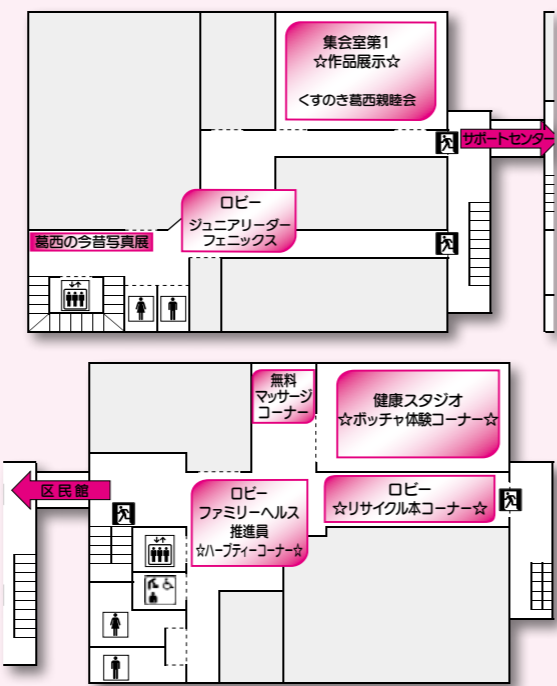

株式会社 村岡組

〒134-0081 東京都江戸川区北葛西4-22-15
TEL.03-3688-3001 FAX.03-3688-3009
http://edogawanavi.jp/shop/310149/

賃貸・売買・管理まで

21 賃貸・売買

センチュリー21(株)ジンヤ

TEL: 03-3688-8578
江戸川区中葛西3-34-9セントラルビル1F
お部屋の事ならお任せください!

葛西区民館・健康サポートセンター内

ごあんない

内容は変更になる場合があります。

2階

- 葛西区民館**
- くすのき葛西親睦会
 - ・作品展示
 - ジュニアリーダーフェニックス
 - ・活動紹介コーナー
 - 葛西地区自治会連合会OB会
 - ・葛西の情景 ～今昔探訪写真展～
- 健康サポートセンター**
- ファミリーヘルス推進員
 - ・健康情報、ハーブティーコーナー
 - ポッチャ体験コーナー
 - リサイクル本コーナー
 - 無料マッサージコーナー

3階

- 葛西区民館**
- 趣味の作品展示
 - ・書道
 - ・刺繍
 - ・なぎさ和楽苑作品
 - ・手話関連紹介
 - 休憩スペース
 - 卓球体験コーナー

白子の 実りある食卓、健康的で豊かな食シーンを

株式会社 白子

ご注文はこちらから
<http://www.shirako-nori.co.jp>
 TEL 0120-822-258

〒134-8502 江戸川区中葛西7-5-9
 TEL 03(3804)2111 (代表)