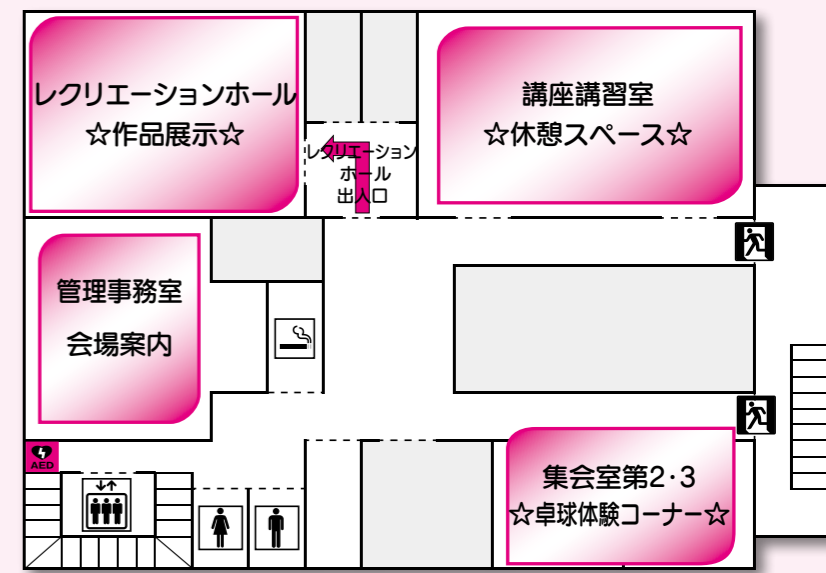

ごあんない

内容は変更になる場合があります。

2階

- 葛西区民館**
- くすのき葛西親睦会
 - ・作品展示
 - ジュニアリーダーフェニックス
 - ・活動紹介コーナー
 - 葛西地区自治会連合会OB会
 - ・葛西の情景 ～今昔探訪写真展～
- 健康サポートセンター**
- ファミリーヘルス推進員
 - ・健康情報、ハーブティーコーナー
 - ポッチャ体験コーナー
 - リサイクル本コーナー
 - 無料マッサージコーナー

3階

- 葛西区民館**
- 趣味の作品展示
 - ・書道
 - ・刺繍
 - ・なぎさ和楽苑作品
 - ・手話関連紹介
 - 休憩スペース
 - 卓球体験コーナー

白子の 実りある食卓、健康的で豊かな食シーンを

株式会社 白子

ご注文はこちらから
<http://www.shirako-nori.co.jp>
 TEL 0120-822-258

〒134-8502 江戸川区中葛西7-5-9
 TEL 03(3804)2111 (代表)