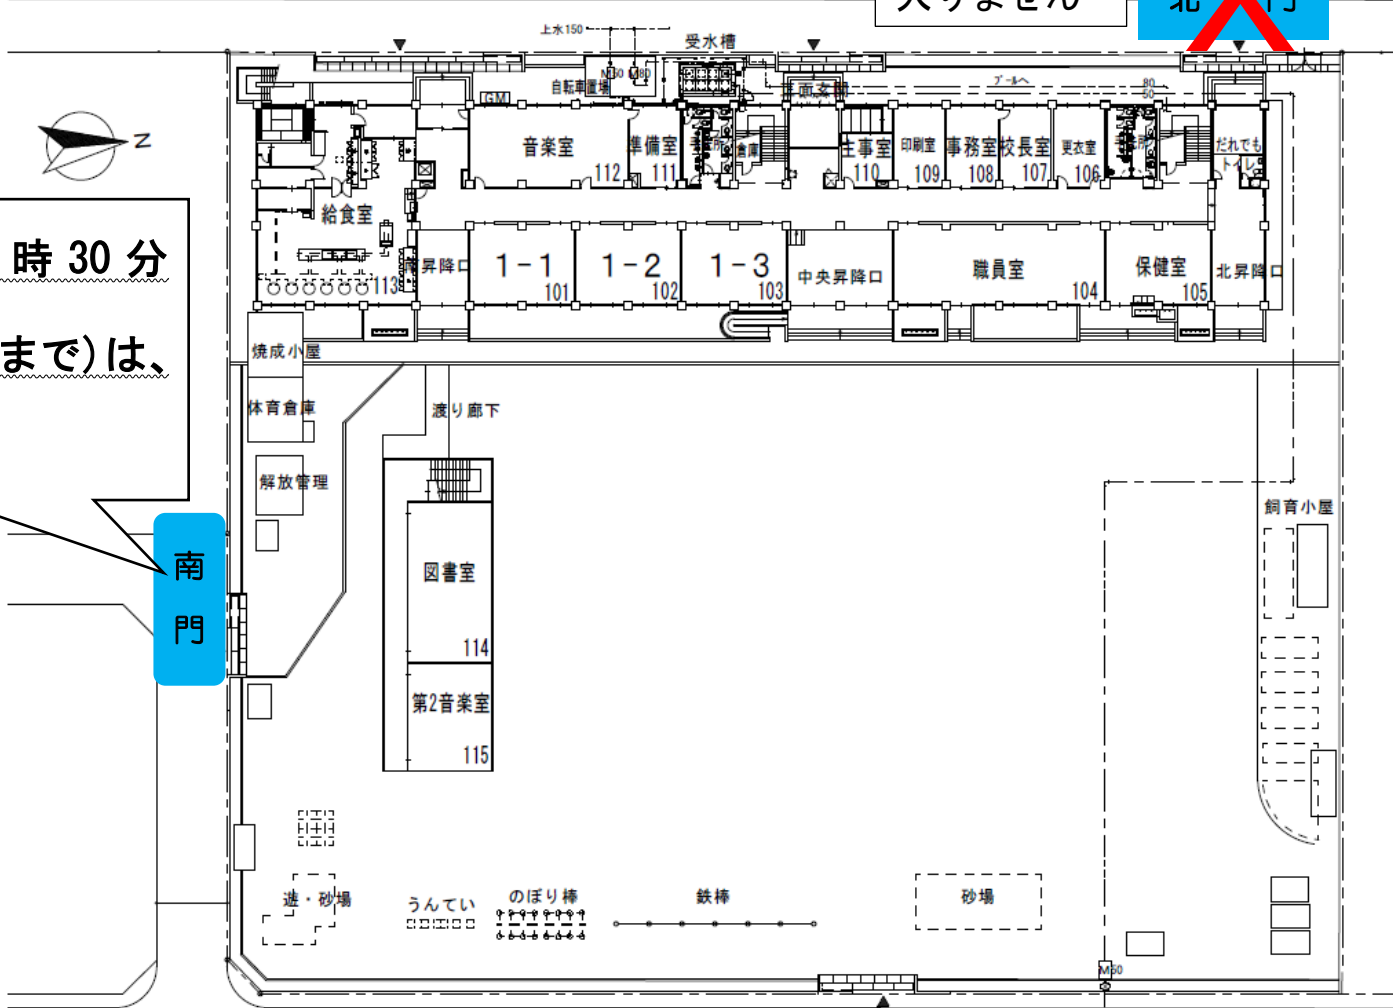

# 南葛西第二小学校 平面図

受付時間中、  
北門からは  
入りません

大型商業施設

受付時間中(午前 7 時 30 分  
から午前 8 時 00 分まで)は、  
南門から入ります

1 階

なぎさ公園