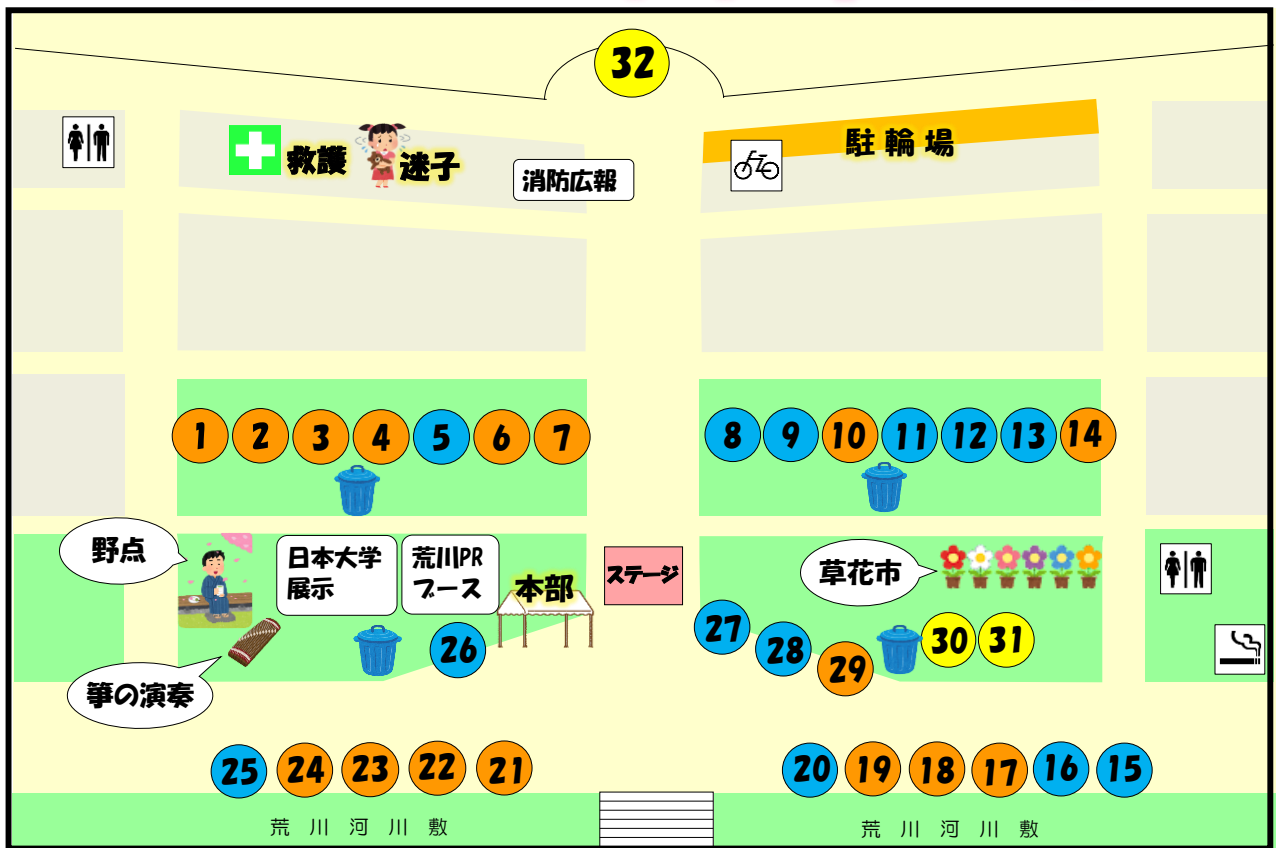

小松川千本桜まつり2024

- 1 平井西町会**
フランクフルト
缶ビール
缶チューハイ
- 2 平井二丁目南部町会**
焼きそば、玉こんにゃく
- 3 平井宮元町会青年部**
焼きトウモロコシ
- 4 小松川三丁目つばさ自治会**
アイス、アイスクャンディー
お茶
- 5 東京光の村授産学園**
パン各種、ラスク、クッキー
手作り品
- 6 クレストフォルム平井
グランステージ自治会**
生ビール
カップ酒
カップワイン
- 7 さくらマンション
小松川自治会**
白玉ぜんざい、白玉きな粉
ソースせんべい
ペットボトル
- 8 鶴岡地区物産共同組合**
鶴岡の名産品
・古鏡 ・ゆべし ・そば ・うどん
・もち ・飲料 ・漬物 ・酒類
- 9 第二悠遊舎
えどがわ**
おもちゃ
和雑貨
おにぎり
- 10 小松川セントラル自治会**
フランクフルト
ソフトドリンク
- 11 パルフラザ
ショッピングセンター商店街**
牛の煮込み
- 12 江戸川区立さくらの家**
雑貨
スーパーボールすくい
- 13 明るい社会づくりの会
(平井地区)**
いなりすし
- 14 平井一丁目東親会青年部**
広島風お好み焼き
焼きそば

- 15 PWCイベント事務局**
もつ煮込み、唐揚げ
生ビール
- 16 小松川信用金庫**
ポップコーン
- 17 平井四丁目
善正町会**
焼きそば
ソフトドリンク
- 18 東京インターマックス
自治会**
コロッケ、コーヒー
- 19 平井六丁目東町会**
タコス、ハイボール
- 20 ジュニア
バレーボールクラブ**
ポップコーン
ラムネ
- 21 小松川
あさひ自治会**
わたあめ
焼き鳥
- 22 小松川四丁目親交会**
山菜おこわ桜花添え
- 23 平井四丁目南町会**
焼きそば、焼小籠包
- 24 11バーウエストD館自治会**
チヂミ、フランクフルト
ポップコーン、ワッフル
- 25 茨城県城里町**
赤ねぎ入り牛タンつくね
- 26 平井小松川青年連絡会**
生ビール、日本酒(温)
レモンサワー
- 27 日赤小松川分団**
焼きそば
- 28 小松川郵便局**
切手
- 29 平井東自治会**
もち、雑煮、味付き卵
きゅうりの一本漬け
ソフトドリンク
- 30 青少年委員会
小松川地区部会**
工作教室
- 31 共有フラザ平井**
ゲームコーナー
- 32 えどがわ環境財団**
ポニー乗馬体験
出張動物園

🌸ご来場の皆様へ🌸

- ◆ 来場の際は、公共交通機関をご利用ください。
- ◆ 発熱など体調が優れない方はご遠慮ください。
- ◆ 自転車でお越しの際は、所定の場所に駐輪してください。
- ◆ 諸事情により、当日の品目が変更になることがあります。予めご了承ください。

みなさまが安心しておまつり・お花見を楽しめるよう
ご協力をお願いいたします。

● 町会・自治会
 ● 地域の団体等
 ● 子供向けコーナー