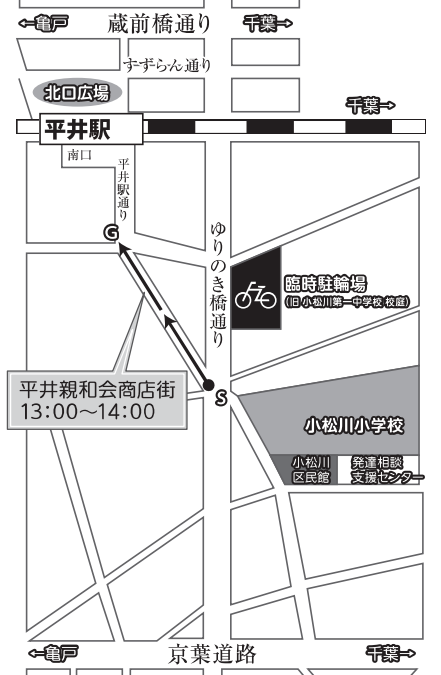

パレード

創作みこし (9:00~9:40)

鼓笛隊パレード (9:45~10:15)

民謡流しパレード (13:00~14:00)

まつり当日のお願い

ふるさとまつり当日は会場周辺の交通規制及び会場アナウンス等ご不便をおかけしますが、ご理解・ご協力をお願いいたします。

ふるさとまつりの最新情報は
区ホームページをご確認ください。

ご来場の皆様へお願い

- ・食べ物・飲み物などは、校庭や排水溝に捨てないでください。
- ・会場内ではゴミの分別にご協力ください。
- ・小松川小学校の多目的ホール、体育館での飲食はご遠慮ください。
- ・会場内は禁煙です。
- ・ペットの同伴はご遠慮ください。

臨時駐輪場は
旧小松川第一中学校
校庭です

※各会場周辺には駐輪できません。