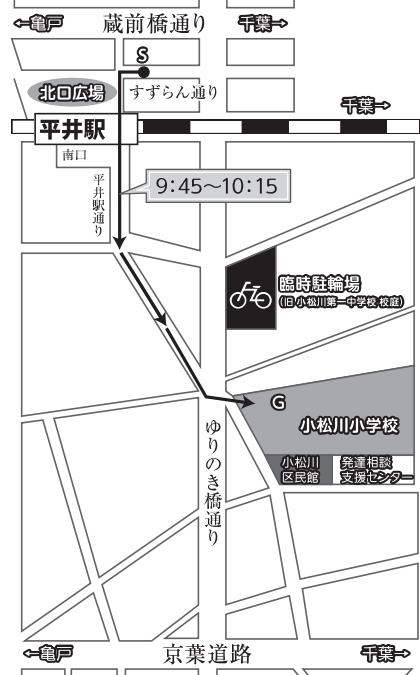

パレード

創作みこし (9:00~9:40)

鼓笛隊パレード (9:45~10:15)

民謡流しパレード (13:00~14:00)

まつり当日のお願い

ふるさとまつり当日は会場周辺の交通規制及び会場アナウンス等ご不便をおかけしますが、ご理解・ご協力をお願いいたします。

ふるさとまつりの最新情報は
区ホームページをご確認ください。

ご来場の皆様へお願い

- ・食べ物・飲み物などは、校庭や排水溝に捨てないでください。
- ・会場内ではゴミの分別にご協力ください。
- ・小松川小学校の多目的ホール、体育館での飲食はご遠慮ください。
- ・会場内は禁煙です。
- ・ペットの同伴はご遠慮ください。

臨時駐輪場は
旧小松川第一中学校
校庭です

※各会場周辺には駐輪できません。