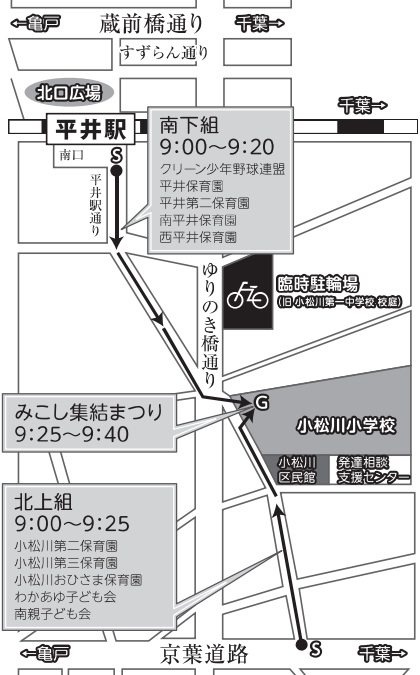

パレード

創作みこし (9:00~9:40)

鼓笛隊パレード (9:45~10:15)

民謡流しパレード (13:00~14:00)

まつり当日のお願い

ふるさとまつり当日は会場周辺の交通規制及び会場アナウンス等ご不便をおかけしますが、ご理解・ご協力をお願いいたします。

ふるさとまつりの最新情報は
区ホームページをご確認ください。

ご来場の皆様へお願い

- ・食べ物・飲み物などは、校庭や排水溝に捨てないでください。
- ・会場内ではゴミの分別にご協力ください。
- ・小松川小学校の多目的ホール、体育館での飲食はご遠慮ください。
- ・会場内は禁煙です。
- ・ペットの同伴はご遠慮ください。

臨時駐輪場は
旧小松川第一中学校
校庭です

※各会場周辺には駐輪できません。