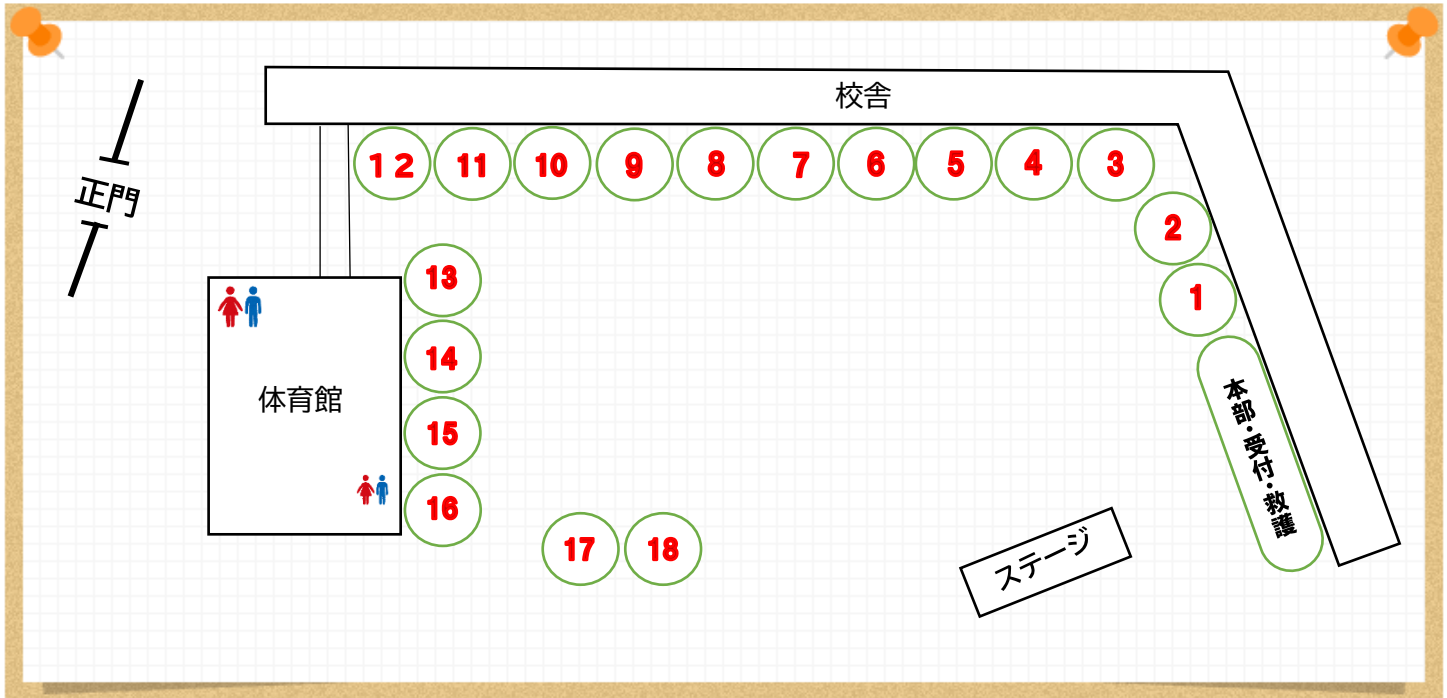

小松川平井ふるさとまつり

小松川小学校模擬店一覧

- | | | | |
|---|--|--|---|
| 1 青年連絡会 生ビール、酎ハイ 日本酒 | 2 平井東自治会 杵つきもち、雑煮 | 3 小松川信用金庫 塩ポップコーン | 4 平井二丁目南部町会 塩焼きそば スーパーボールすくい |
| 5 平井四丁目南町会 焼き小籠包 チュロス | 6 平井四丁目東町会 焼きそば | 7 平井二丁目町会 くじ・おもちゃ フランクフルト | 8 さくらマンション 小松川自治会 白玉だんご ソースせんべい |
| 9 東京インターマックス自治会 コロッケ | 10 平井一丁目東親会 広島風お好み焼き 焼きそば | 11 リバーウエストD館自治会 串付フランク、ちぢみ焼 キャラメルポップコーン 塩ポップコーン | 12 平井宮元町会 焼トウモロコシ |
| 14 平井三丁目自栄会 フライドポテト | 16 クリーン少年野球連盟 クリーンエール母の会 そぼろ・ナムル丼 ホットドック ジュース、ウーロン茶 ウーロンハイ | 17 ジュニアバレーボールクラブ キャラメルポップコーン カレーポップコーン ラムネ | 13 平井四丁目善正町会 焼きそば、ドリンク |
| 15 日赤小松川分団 焼きそば | | | 18 平井親和会商店街 振興組合 福袋販売 福引抽選 |