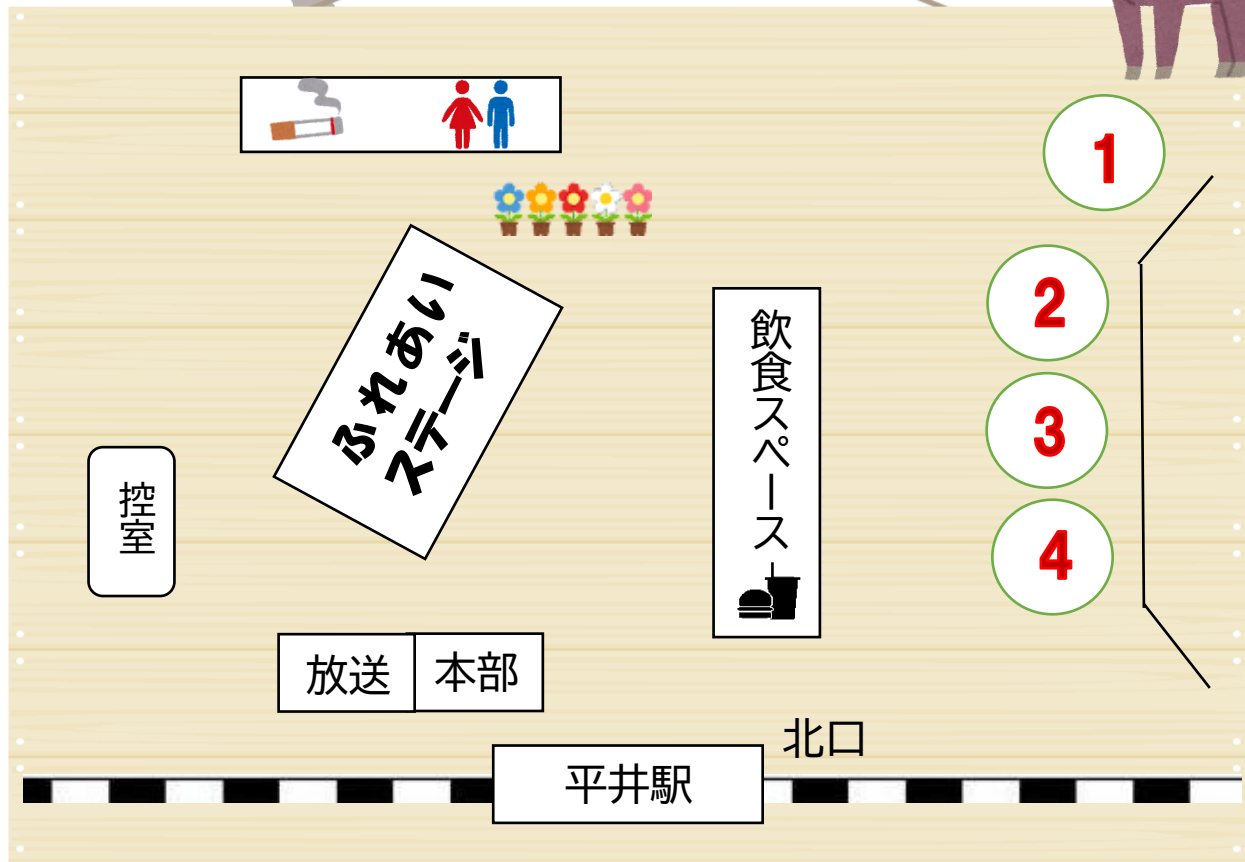

小松川平井ふるさとまつり 平井駅北口模擬店一覧

1 平井五丁目協和会

豚汁
塩ポップコーン

2 東京光の村授産学園

菓子パン・調理パン
ラスク・クッキー
手づくり品

3 平井西町会

焼きそば

4 平井六丁目東町会

タコス
生ビール・酎ハイ
お茶・ジュース