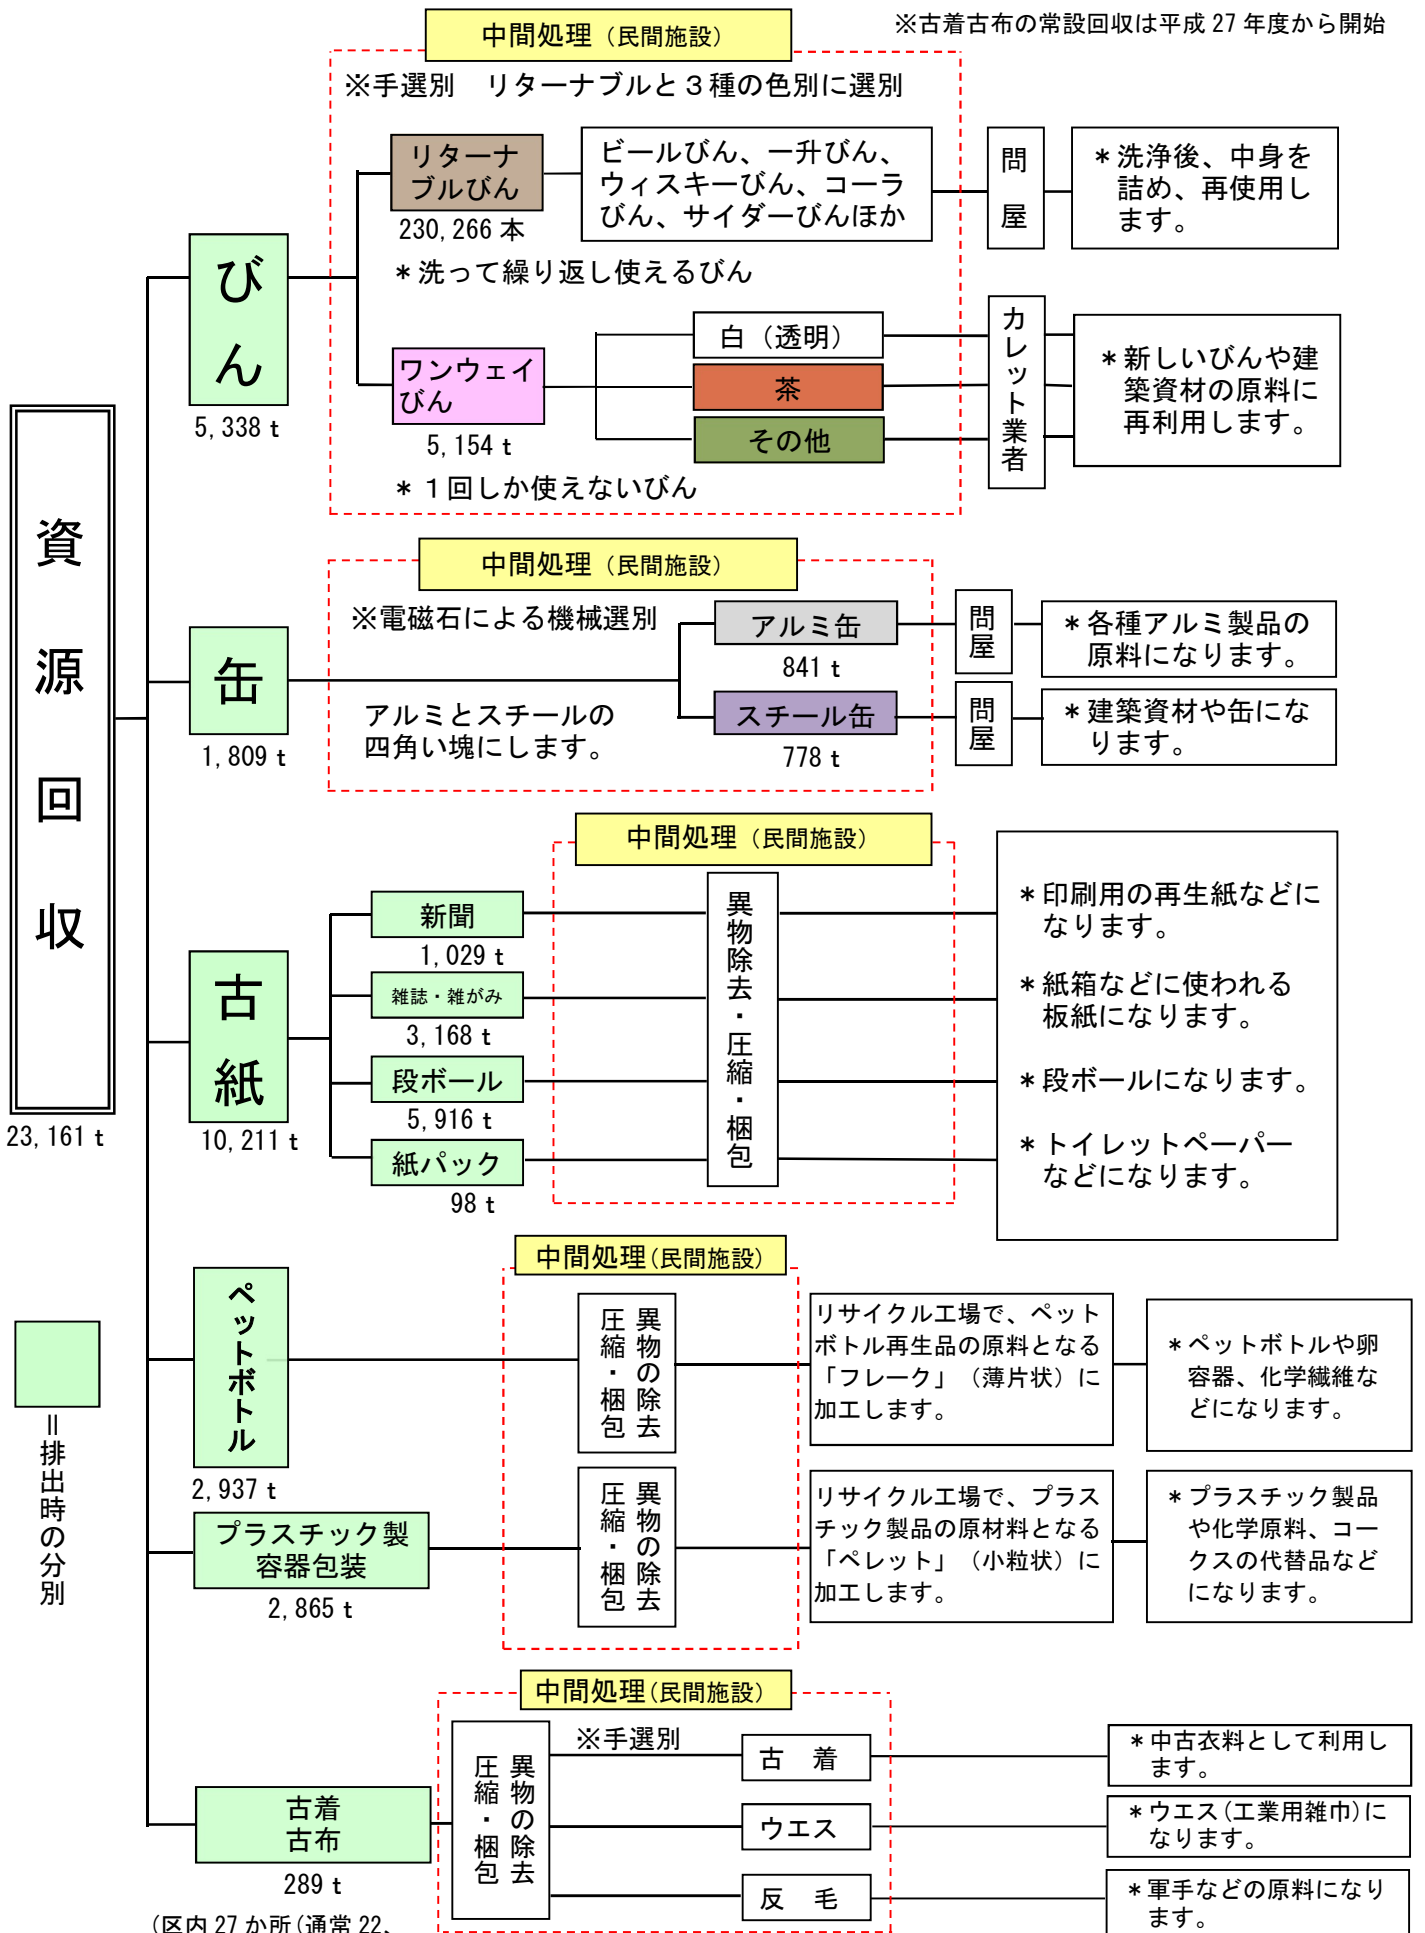

区で回収した資源の流れ

※数値は令和3年度実績

※ペットボトル店頭回収は平成26年度末で終了

※古着古布の常設回収は平成27年度から開始

(区内27か所(通常22、常設2、臨時3)で回収)