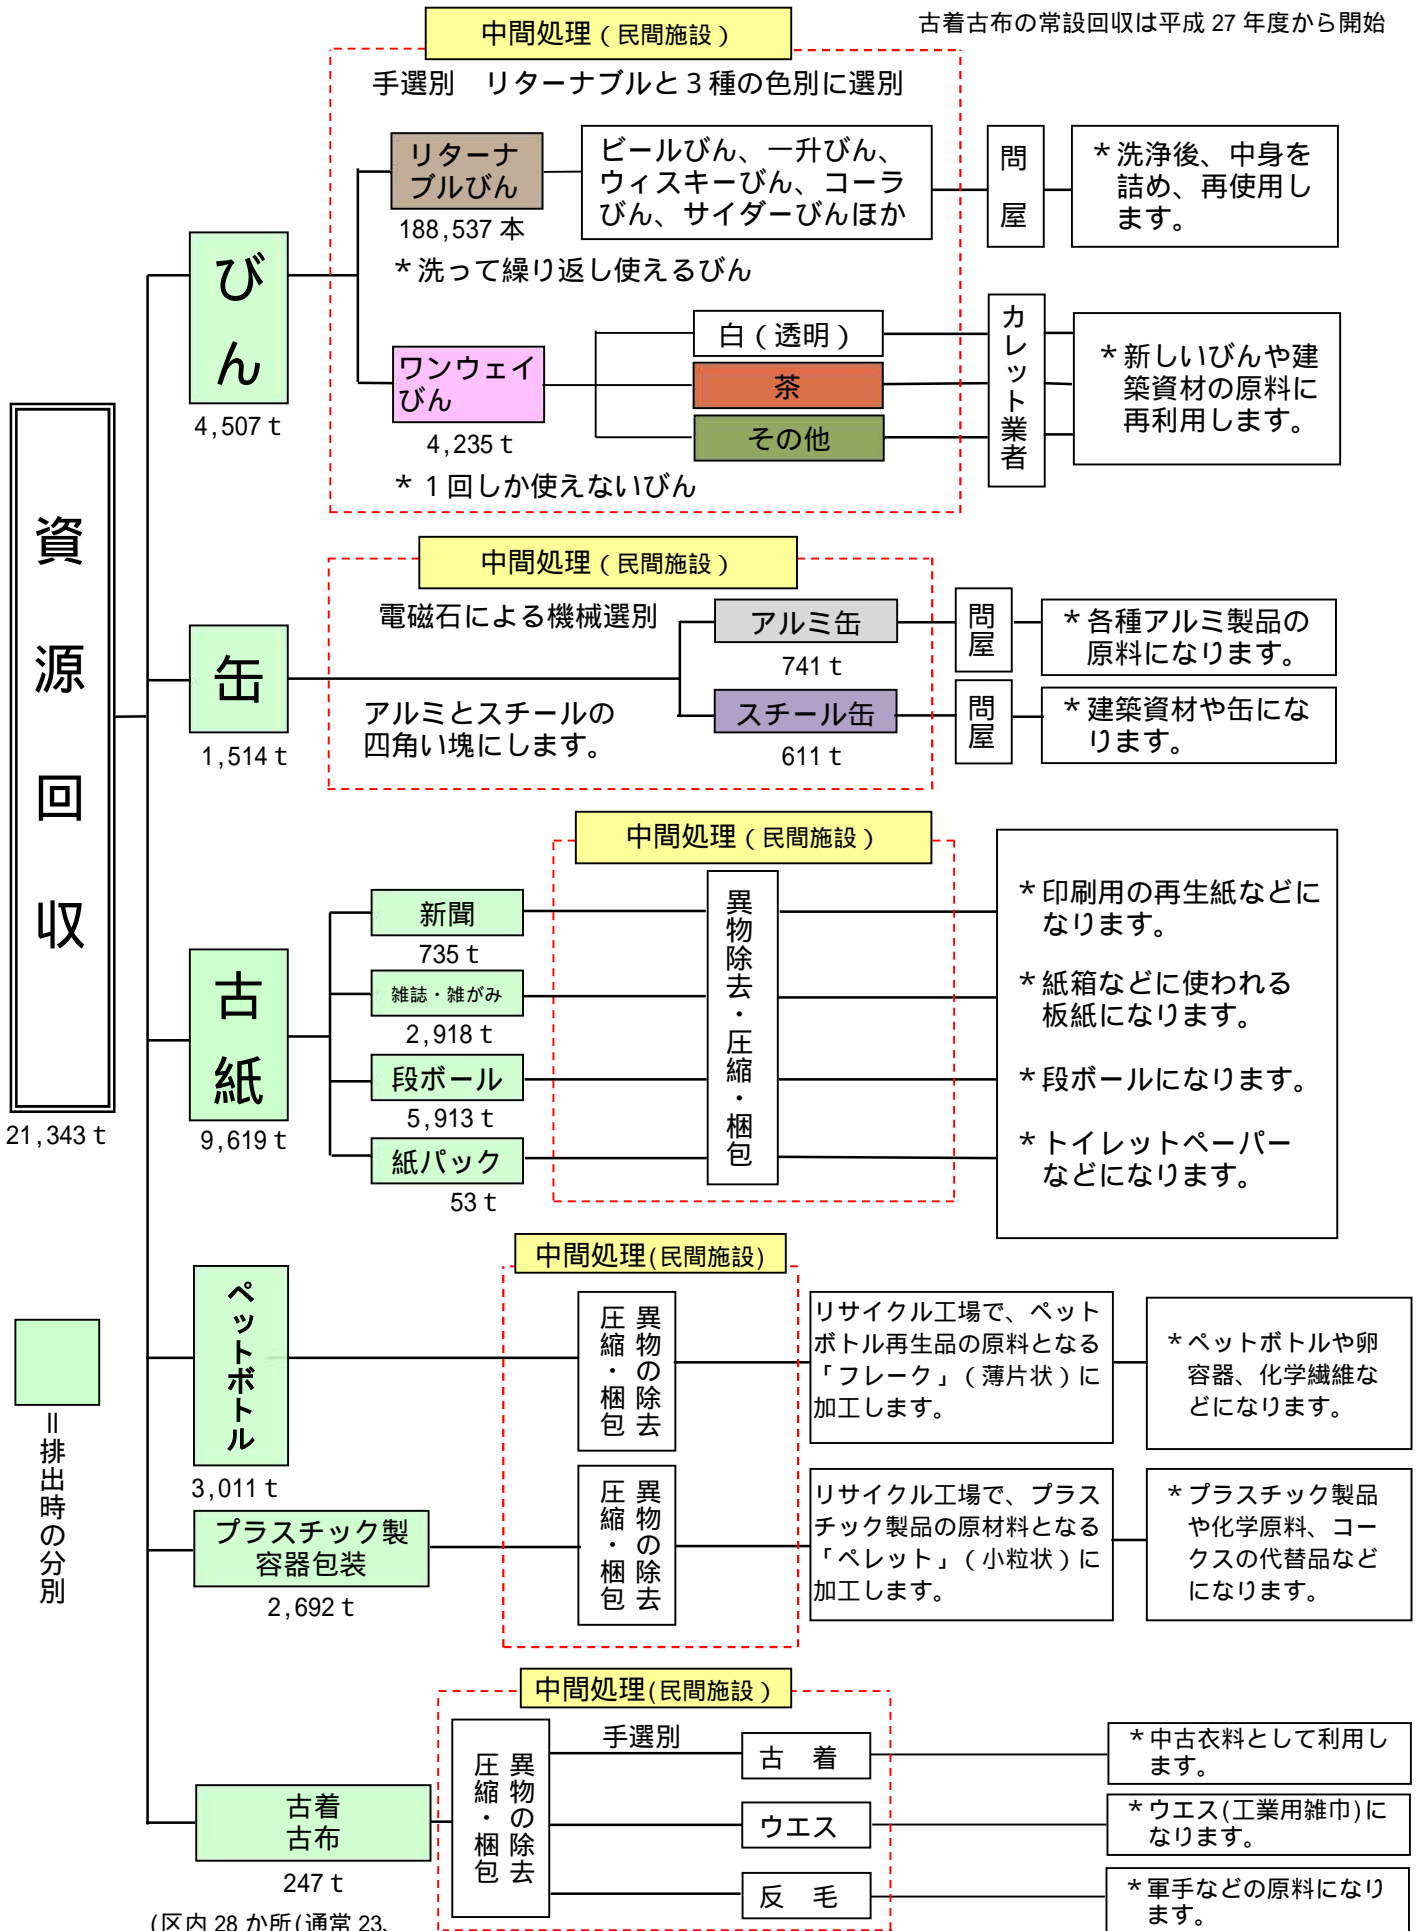

# 区で回収した資源の流れ

数値は令和7年度実績

ペットボトル店頭回収は平成26年度末で終了

古着古布の常設回収は平成27年度から開始

(区内28か所(通常23、常設2、臨時3)で回収)