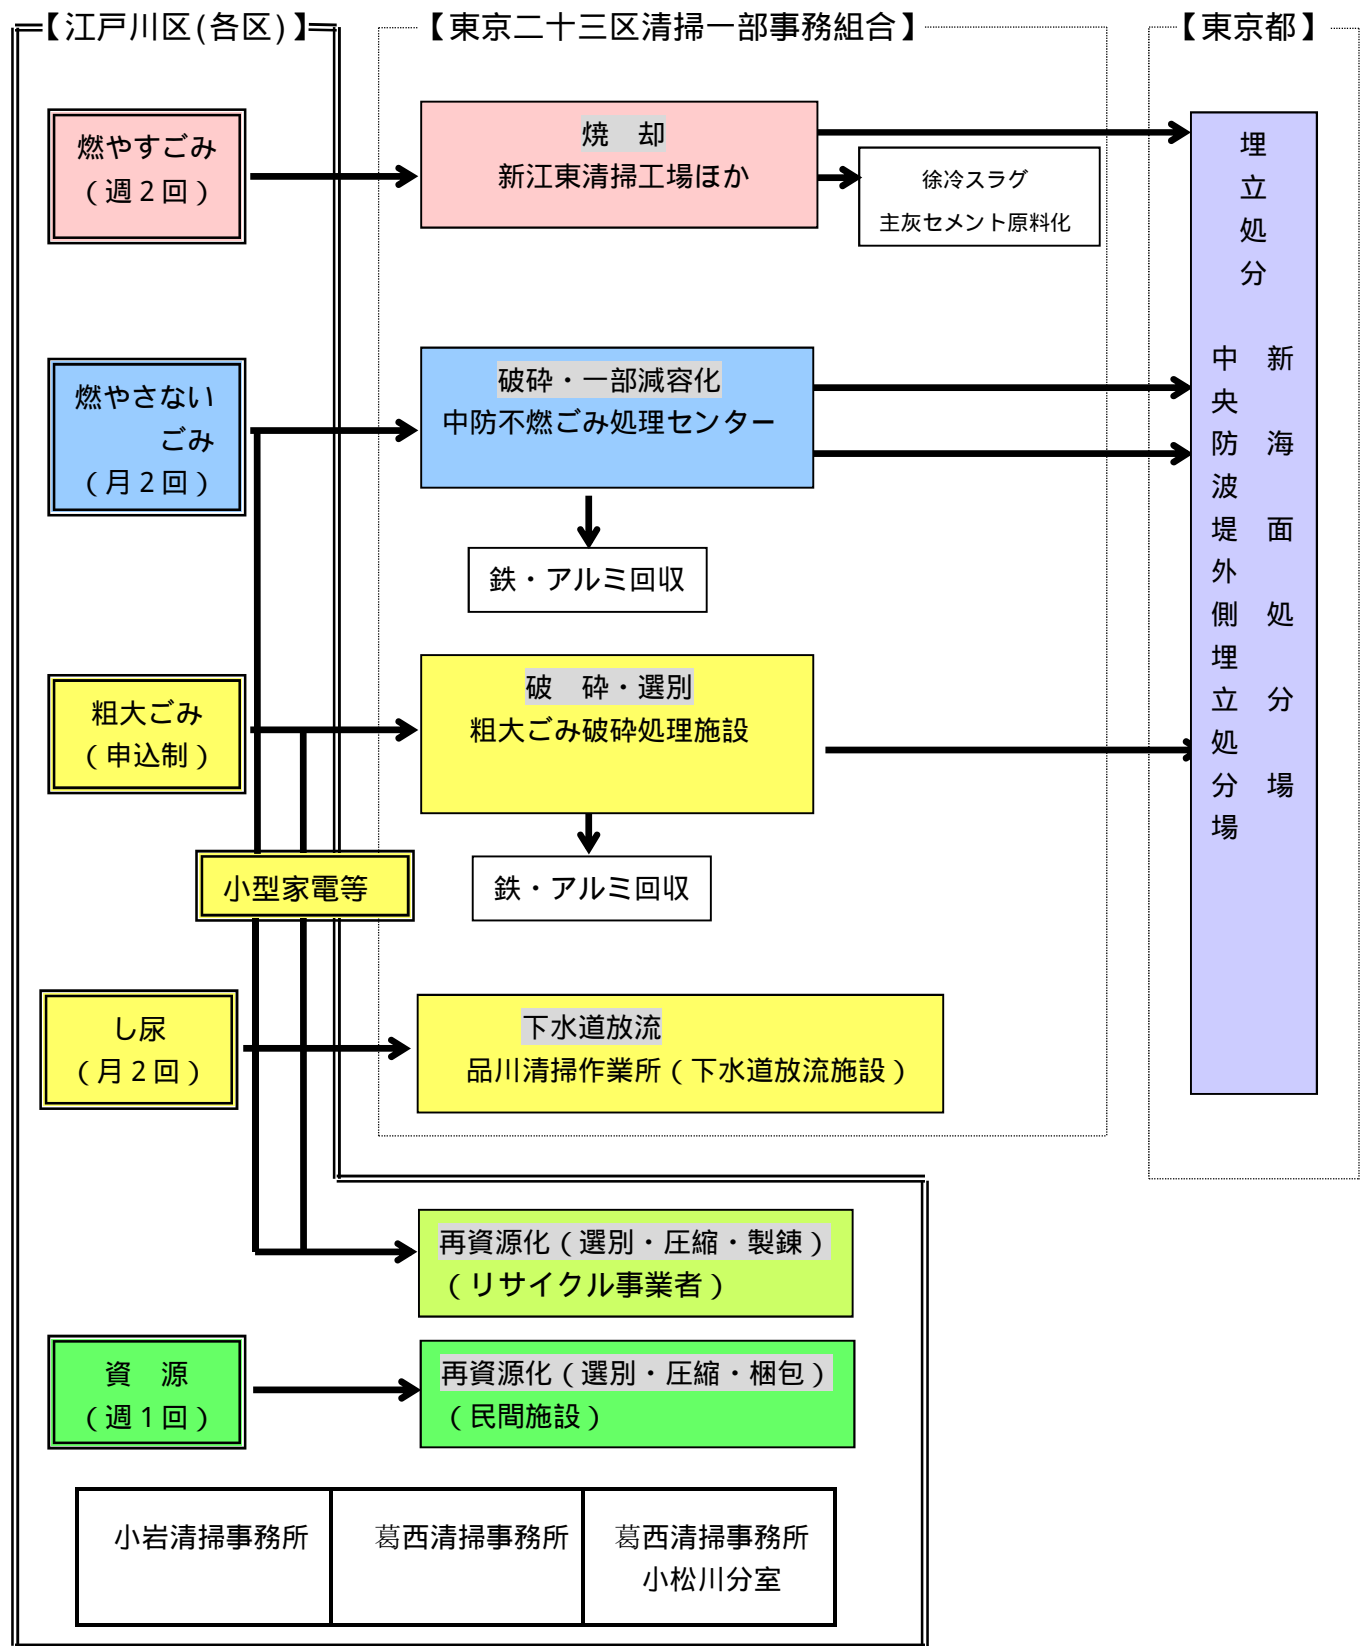

# ごみ処理の流れ (清掃事業の運営形態)

## 【東京二十三区清掃協議会】

- ・ 雇上車両関係事務 (契約及び附随する連絡調整事務)