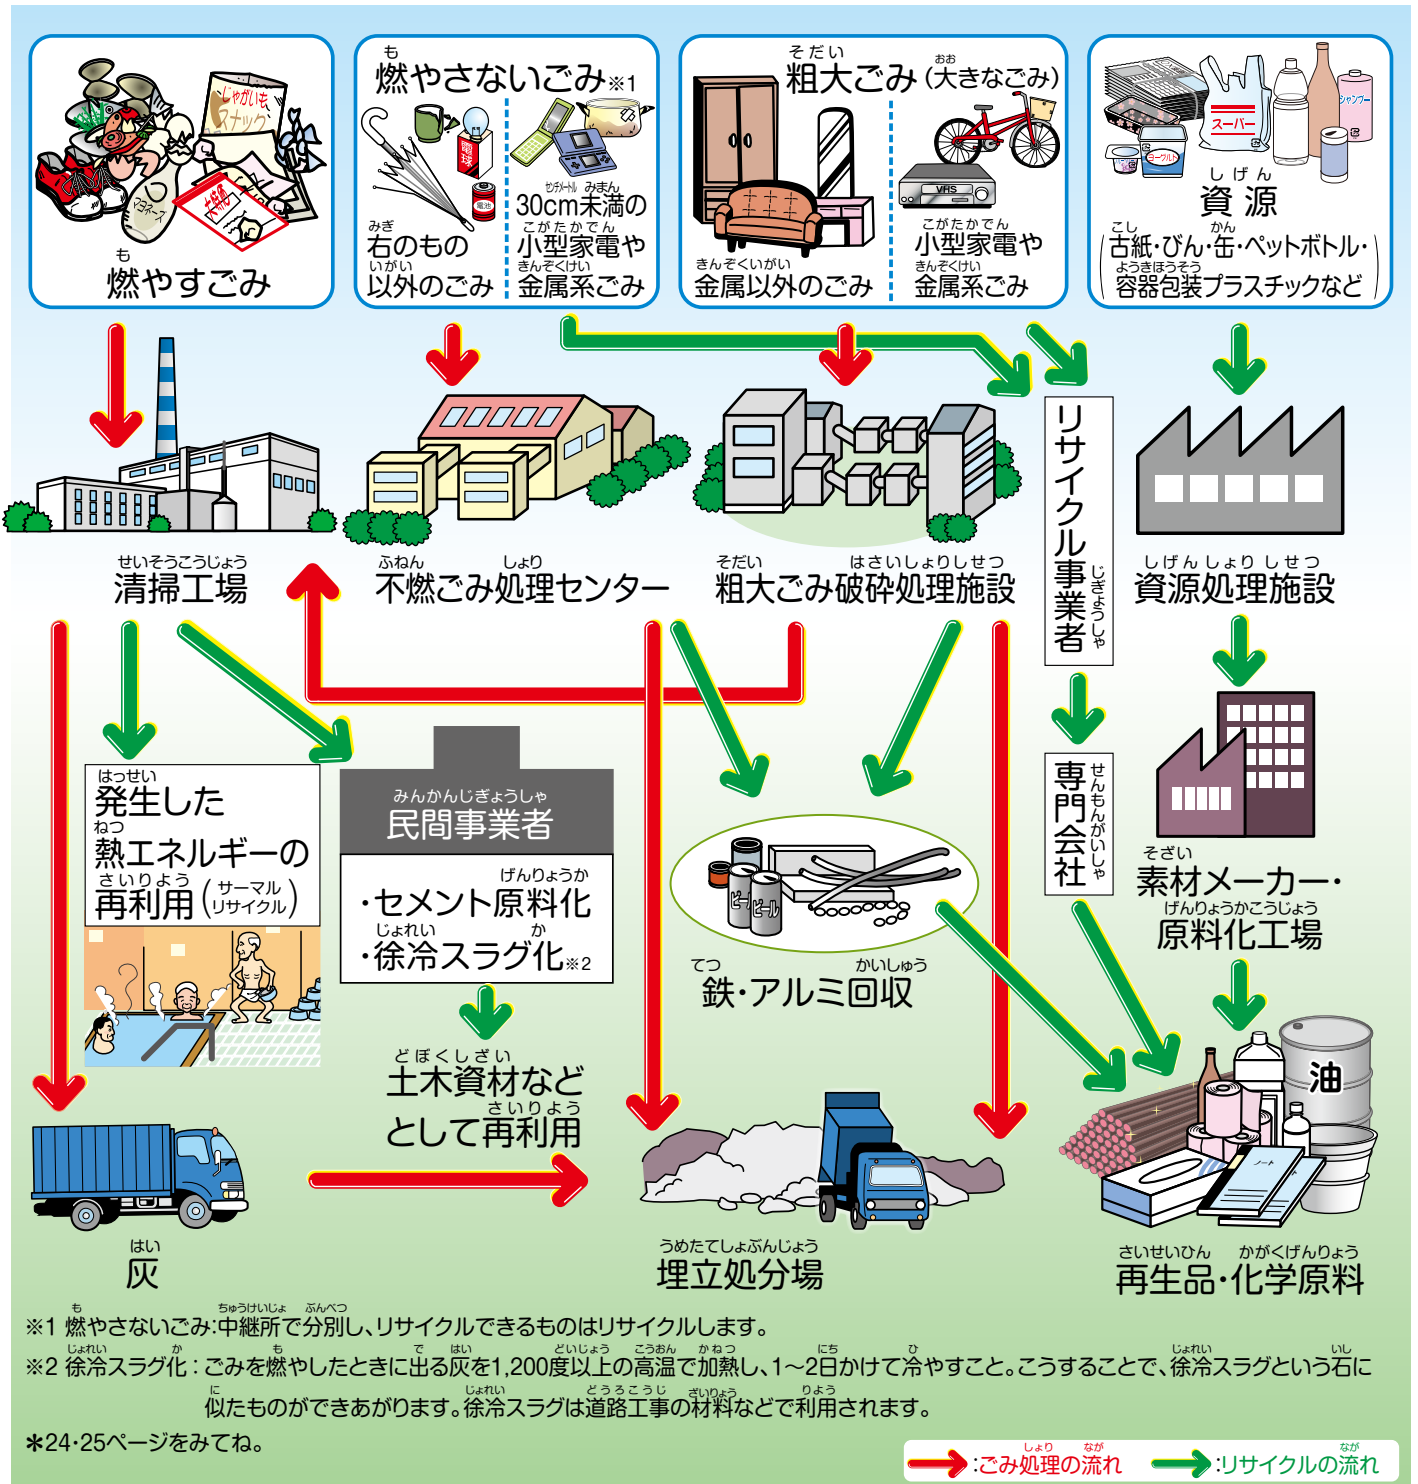

資源とごみのゆくえ

小型家電は都市鉱山

ゲーム機や携帯電話などには、金や銀のほかレアメタルといった貴重な金属が使われていて、大部分が埋め立てられています。

日本国内で小型家電に使われているレアメタルなどの有用金属は、「都市鉱山」と呼ばれています。

メーカーやお店での引き取りのほかに江戸川区では、収集した「粗大ごみ」や「燃やさないごみ」の中から、小型家電や金属ごみを分けてリサイクルしています。家の中で眠っている小型家電は直して使ったり、直せないものはぜひ出してね。