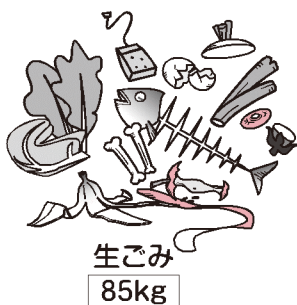

江戸川区ごみ減量
・リサイクル推進キャラクター
「くるん」

ごみダイエツト

編集・発行／江戸川区 環境部 清掃課 http://www.city.edogawa.tokyo.jp/gomi_recycle/news/index.html
〒132-8501 東京都江戸川区中央1-4-1 ☎03(5662)1689(直通)／FAX 03(5678)6741

貴重な資源を燃やすなんて もったいない!

リサイクル
できそうなものも
たくさんあるね。

燃やすごみ
一人・1年間 **187kg**

そのうち 資源、古着・古布は
一人・1年間 **37.4kg**

ひとりで
こんなにたくさん
捨ててたのね…。

平成24年度、家庭から出た『燃やすごみ』の組成調査(中身の内訳)の結果が出ました。
もったいないことに、『燃やすごみ』の中にはたくさんの**資源**が混ざっていました。
ごみの減量・分別はわたしたちが主役です。
燃やすごみの中身を確認して、身近にできることからチャレンジしていきましょう!!