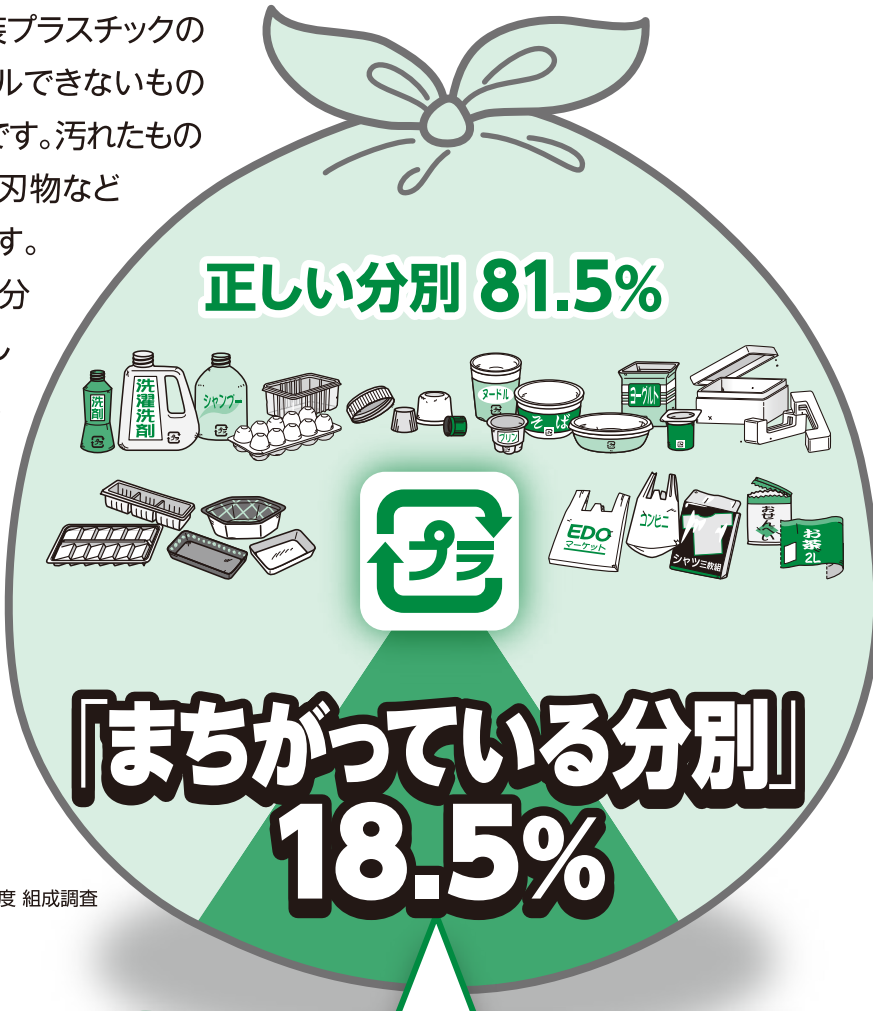

ごみダイエット

江戸川区ごみ減量
・リサイクル推進キャラクター
「くるん」

編集・発行／江戸川区 環境部 清掃課 <http://www.city.edogawa.tokyo.jp/kurashi/gomi/index.html>
〒132-8501 東京都江戸川区中央1-4-1 ☎03(5662)1689(直通)／FAX 03(5678)6741

ぶ ん べ つ されど分別

容器包装プラスチックの分別

“18.5%”。容器包装プラスチックの分別回収でリサイクルできないものが混ざっている割合です。汚れたものに混ざって注射器や刃物などの危険物も見られます。

たかがと思われる分別も手作業で選別している作業現場では、重要な問題です。

平成22年度 組成調査

あらら、まちがった分別の割合が18.5%もあるのね…

リサイクルできないものがこんなにたくさん混ざってる…