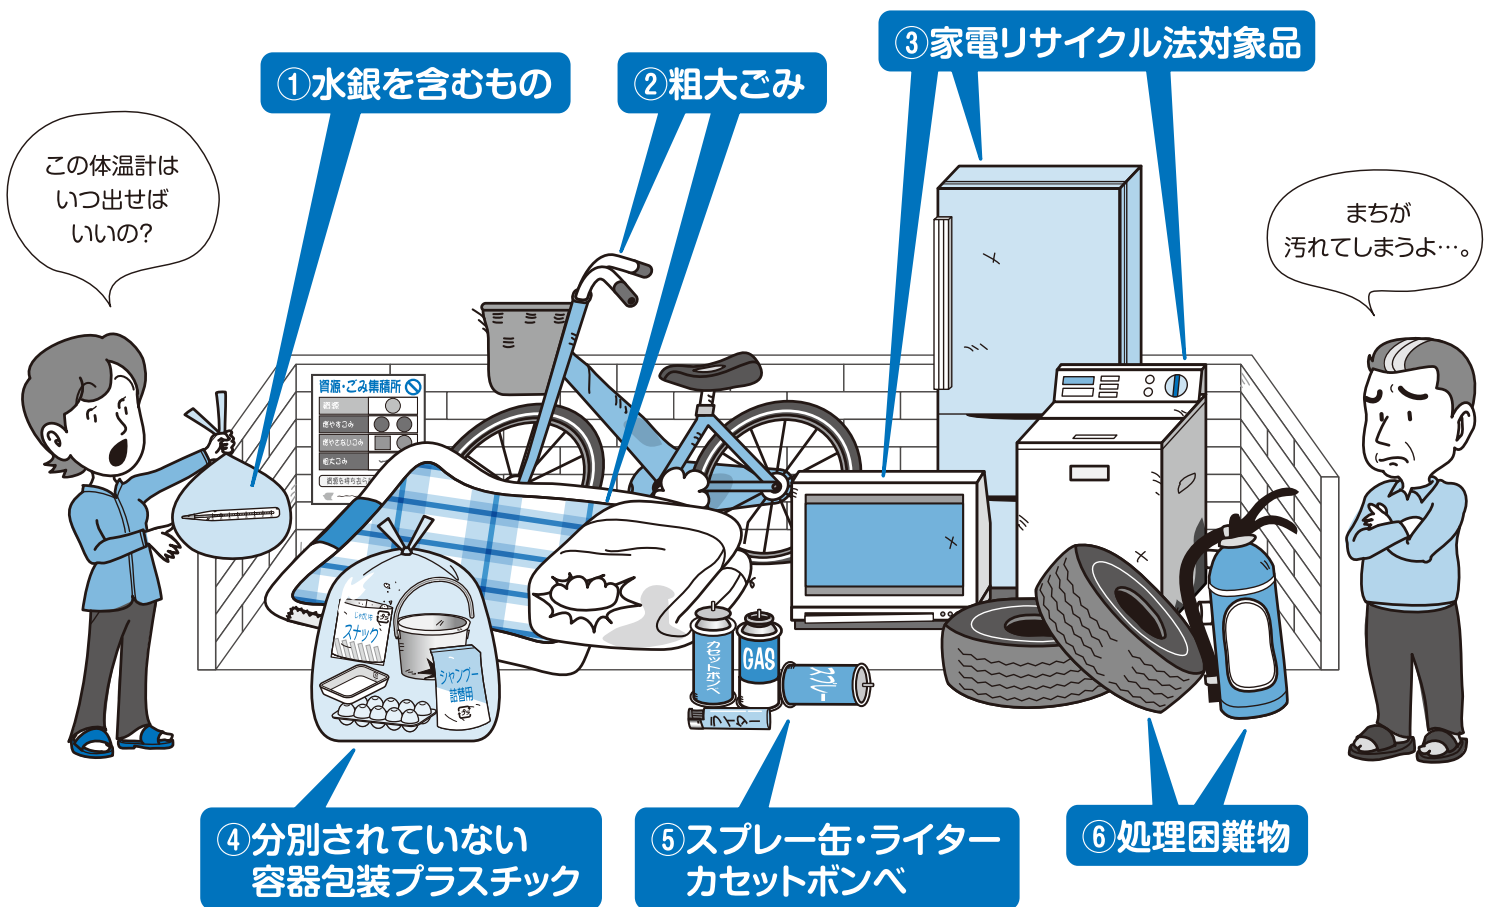

江戸川区ごみ減量
・リサイクル推進キャラクター
「くるん」

ごみダイエット

編集・発行／江戸川区 環境部 清掃課 <http://www.city.edogawa.tokyo.jp/kurashi/gomi/index.html>
〒132-8501 東京都江戸川区中央1-4-1 ☎03(5662)1689(直通)／FAX 03(5678)6741

困ります!

〈ご存知ですか? 正しい出し方〉

ごみ・資源を正しく出さないと、どうなるの? (くわしくは
中面を!)

みなさんが普段使っている、ごみや資源を出す集積所で、テレビやふとんなどが捨てられている光景を目にしたことはありませんか。

区が集積所から収集するごみや資源は、決められたものしか収集できません。間違って出されたものは、集積所に取り残します。そのため、集積所は散らかってしまい、不法投棄や放火など犯罪につながる恐れがあります。