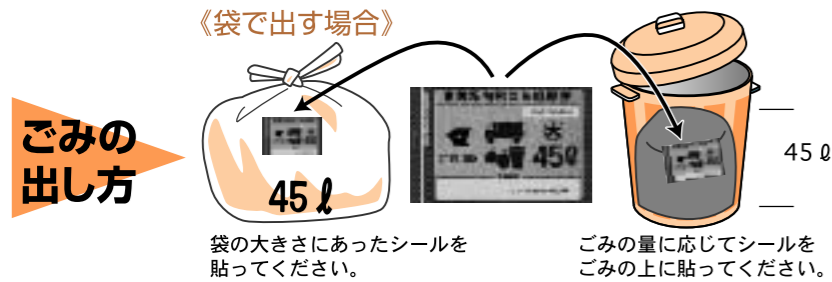

区のごみの収集・資源の回収は少量排出のみになります

現在、少量排出の事業者に限り、事業系ごみ処理券による区の収集・回収を行っています。今後は原則どおり、自己処理及び専門業者への移行を推進してまいります。

皆さんのご理解・ご協力をお願いします。