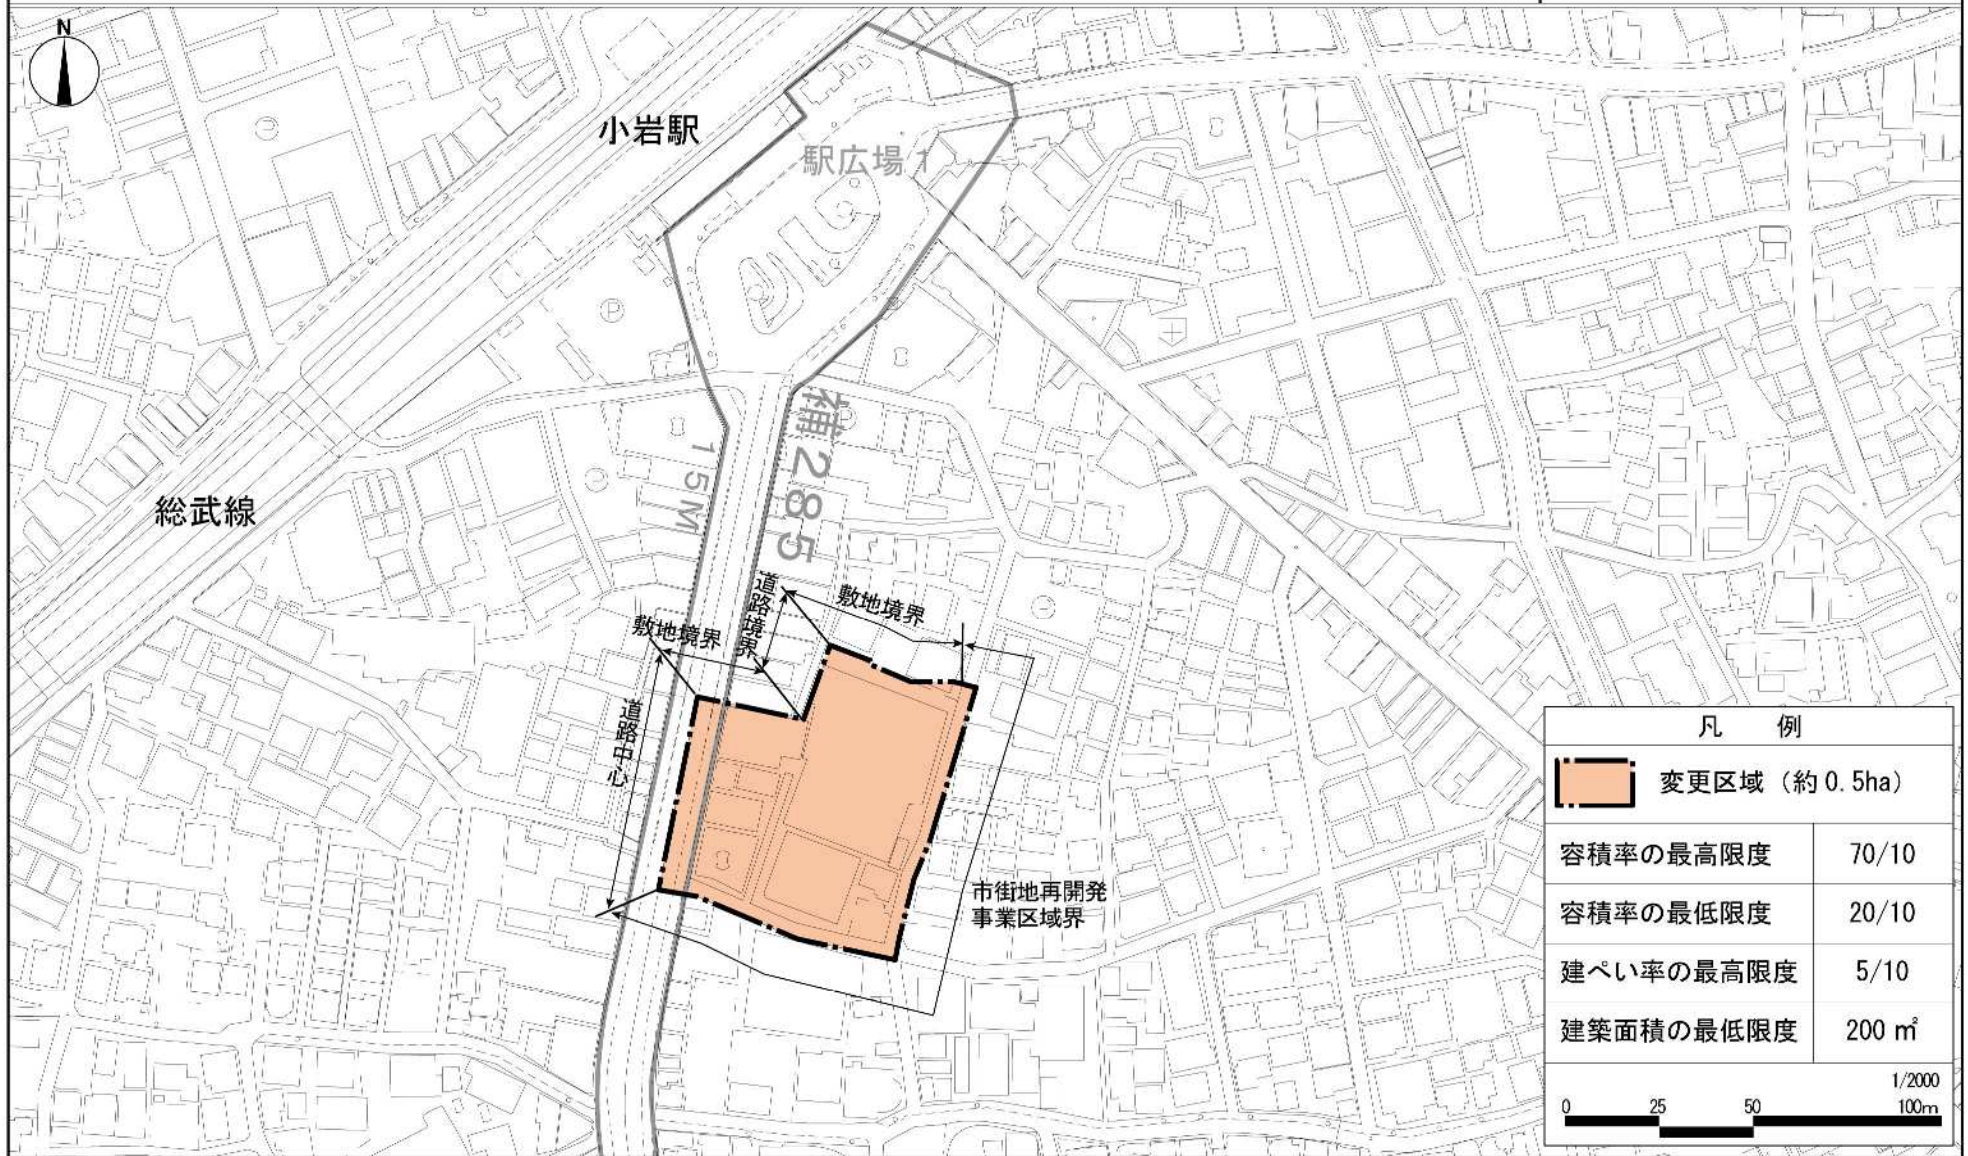

# 東京都市計画高度利用地区

[江戸川区決定]

## 南小岩七丁目西地区高度利用地区 計画図 (1) 区域図

## 南小岩七丁目西地区高度利用地区 計画図 (2) 壁面の位置の制限