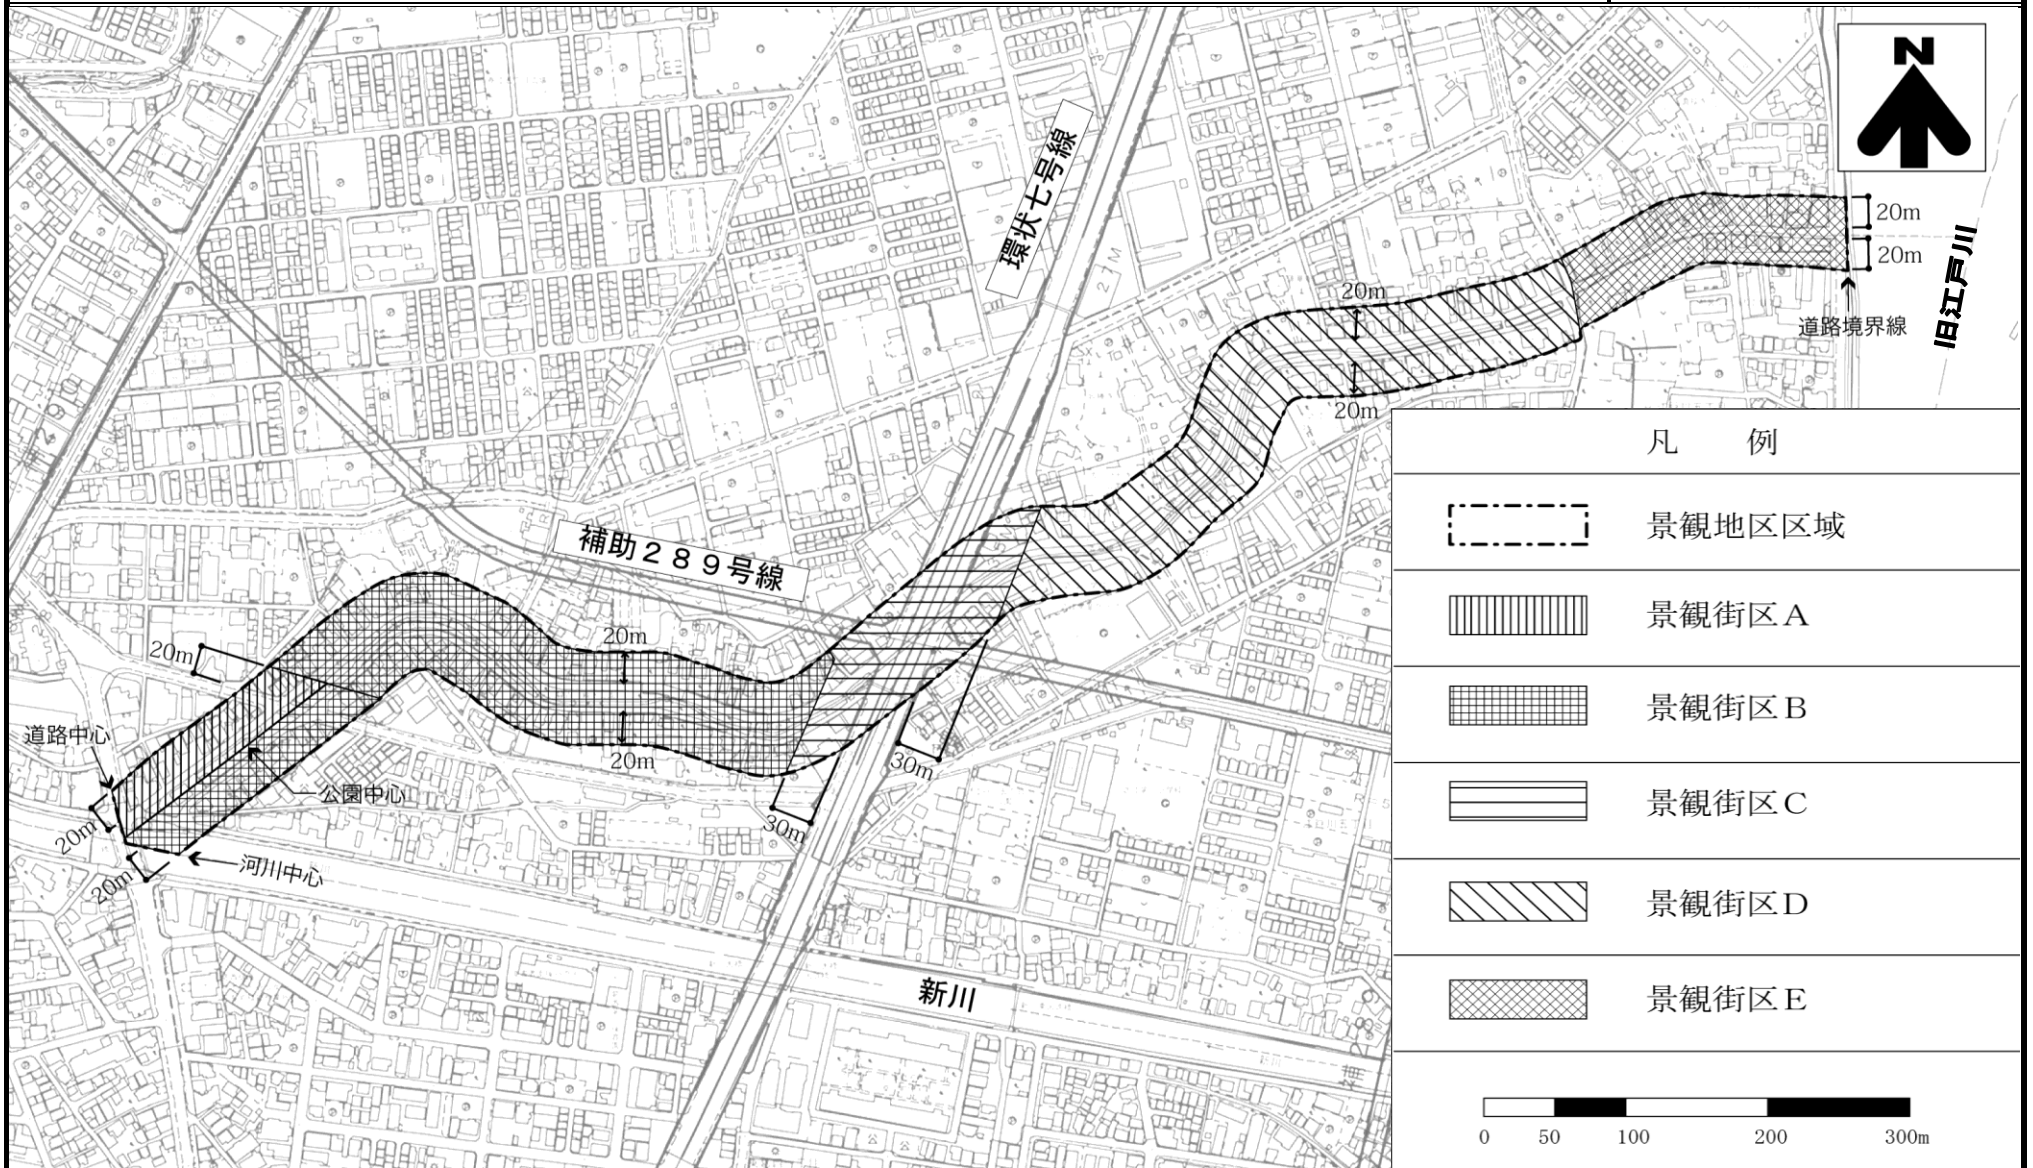

東京都市計画景観地区

古川親水公園沿線景観地区 計画図 1

[江戸川区決定]

東京都市計画景観地区

古川親水公園沿線景観地区 計画図 2

[江戸川区決定]