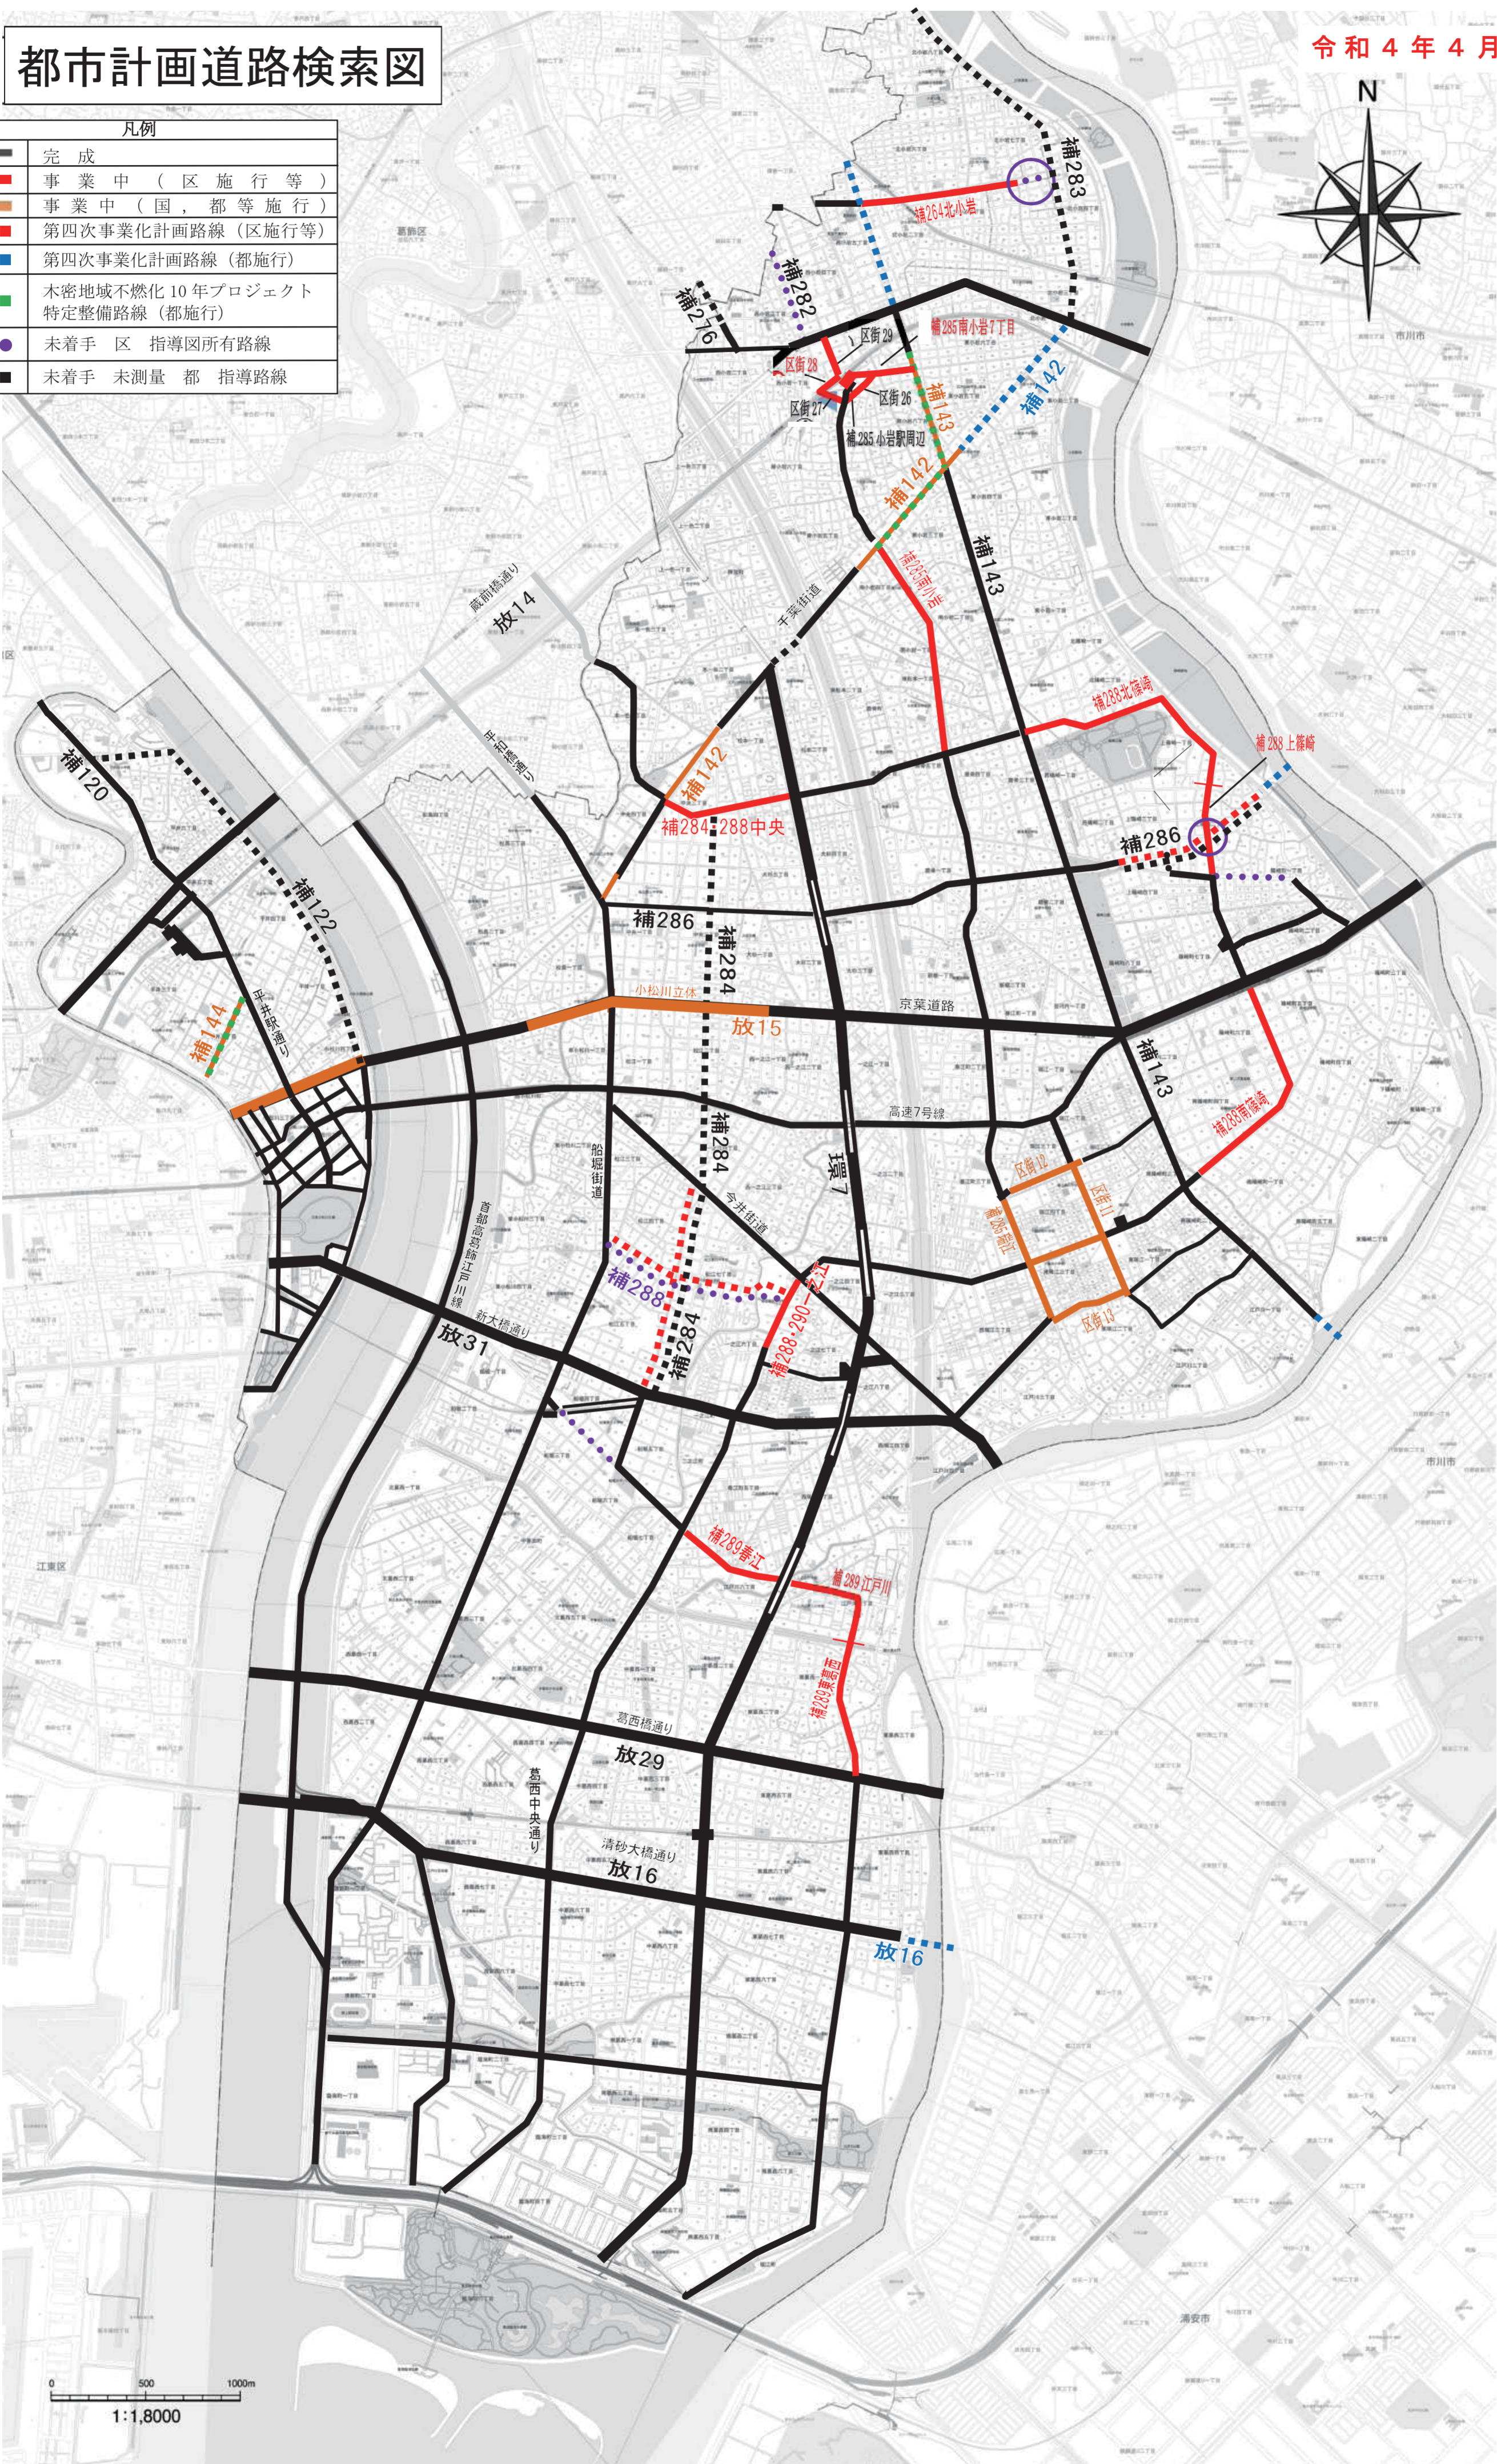

都市計画道路検索図

令和4年4月1日時点

凡例	
	完成
	事業中（区施行等）
	事業中（国、都等施行）
	第四次事業化計画路線（区施行等）
	第四次事業化計画路線（都施行）
	木密地域不燃化10年プロジェクト 特定整備路線（都施行）
	未着手 区 指導図所有路線
	未着手 未測量 都 指導路線

0 500 1000m
1:1,8000