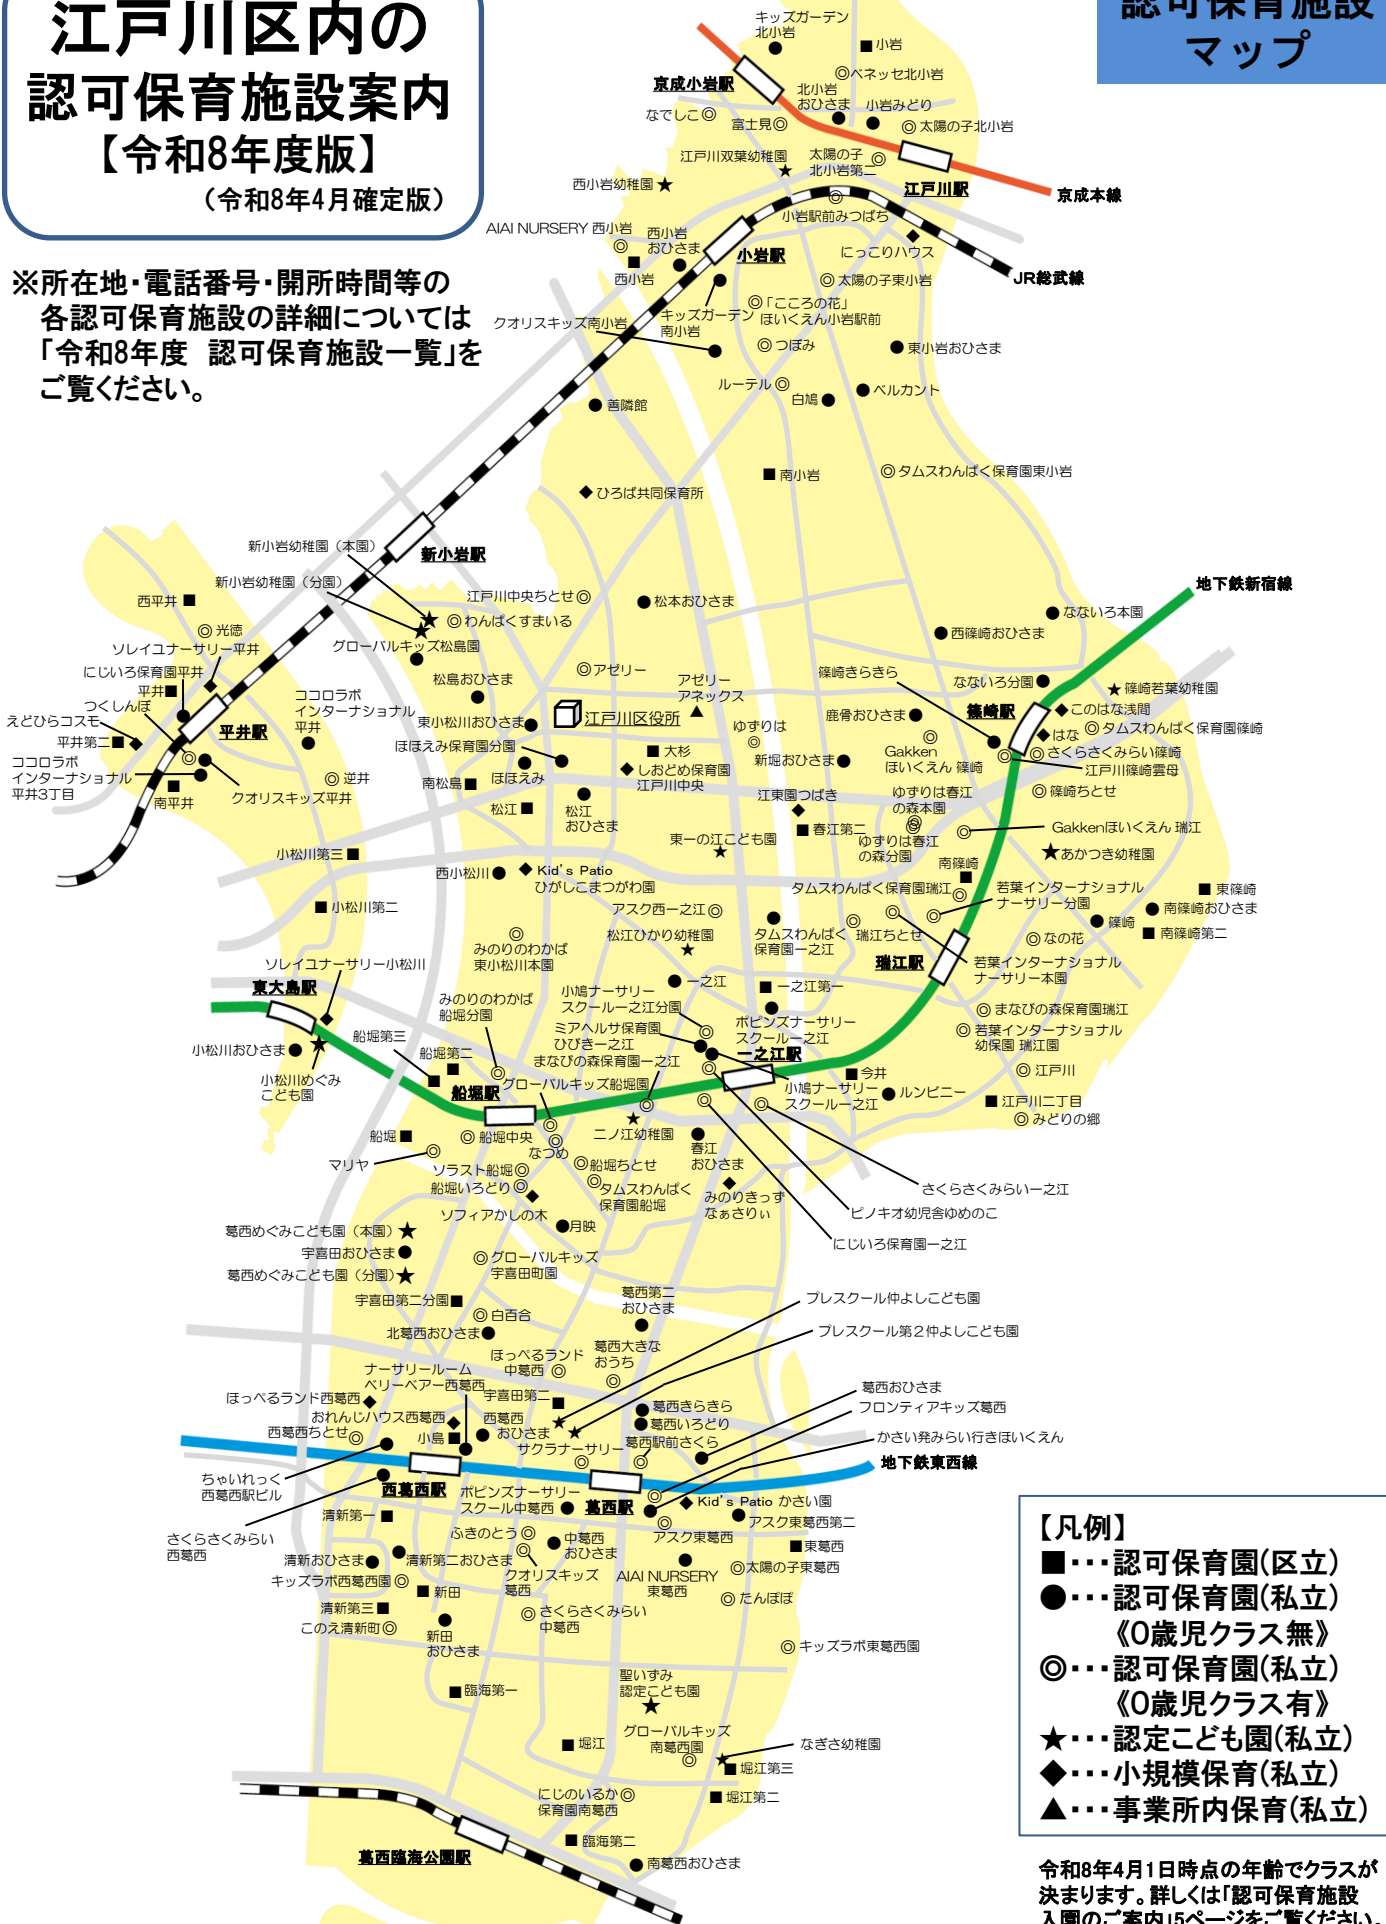

江戸川区内の 認可保育施設案内 【令和8年度版】

(令和8年4月確定版)

※所在地・電話番号・開所時間等の
各認可保育施設の詳細については
「令和8年度 認可保育施設一覧」を
ご覧ください。

- 【凡例】**
- ・・・認可保育園(区立)
 - ・・・認可保育園(私立)
《0歳児クラス無》
 - ◎・・・認可保育園(私立)
《0歳児クラス有》
 - ★・・・認定こども園(私立)
 - ◆・・・小規模保育(私立)
 - ▲・・・事業所内保育(私立)

令和8年4月1日時点の年齢でクラスが
決まります。詳しくは「認可保育施設
入園のご案内」5ページをご覧ください。

※このマップは概略図です。