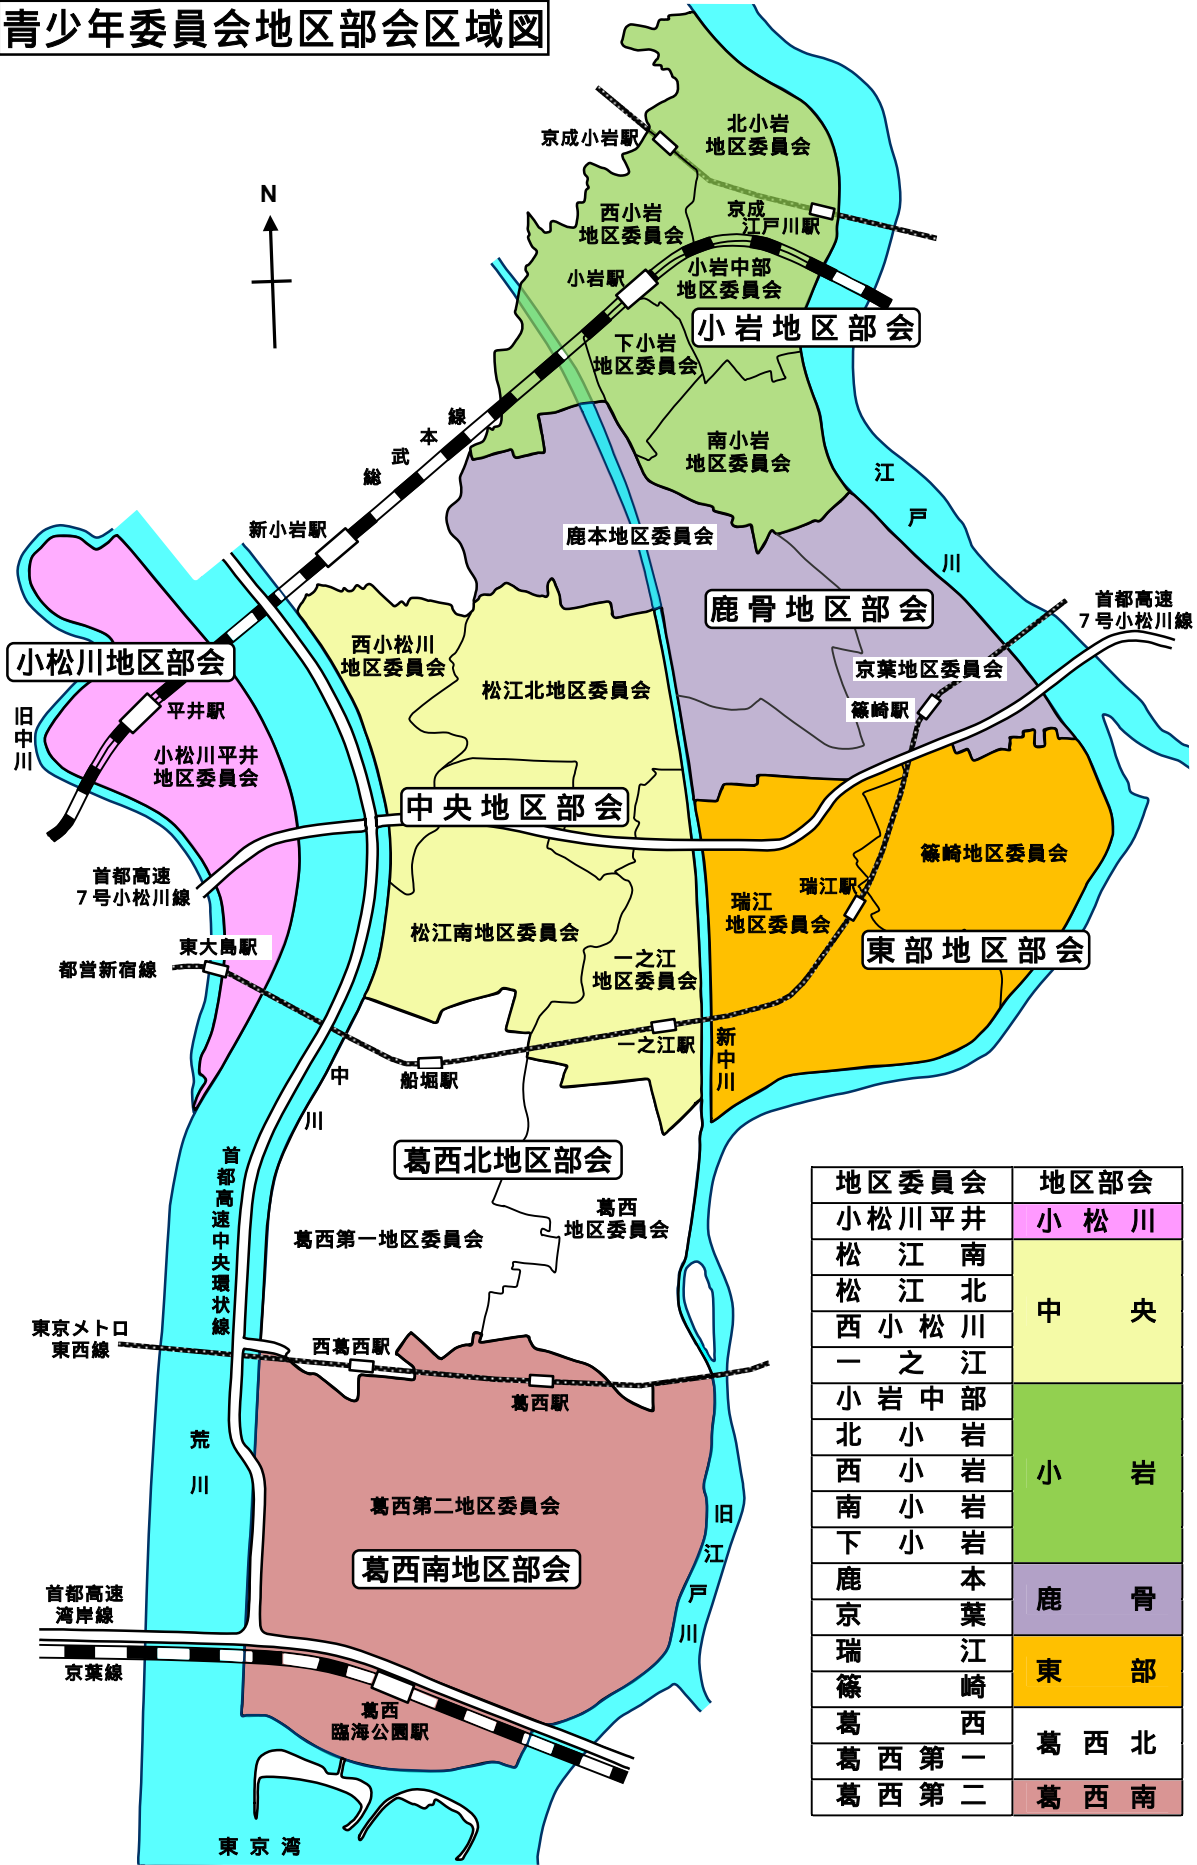

**青少年委员会地区部会区域图**

地区委员会	地区部会
小松川平井	小松川
松江南	中央
松江北	
西小松川	
一之江	小岩
小岩中部	
北小岩	
南小岩	鹿骨
下小岩	
鹿本	
京葉	东部
瑞江	
篠崎	葛西北
葛西	
葛西第一	
葛西第二	葛西南