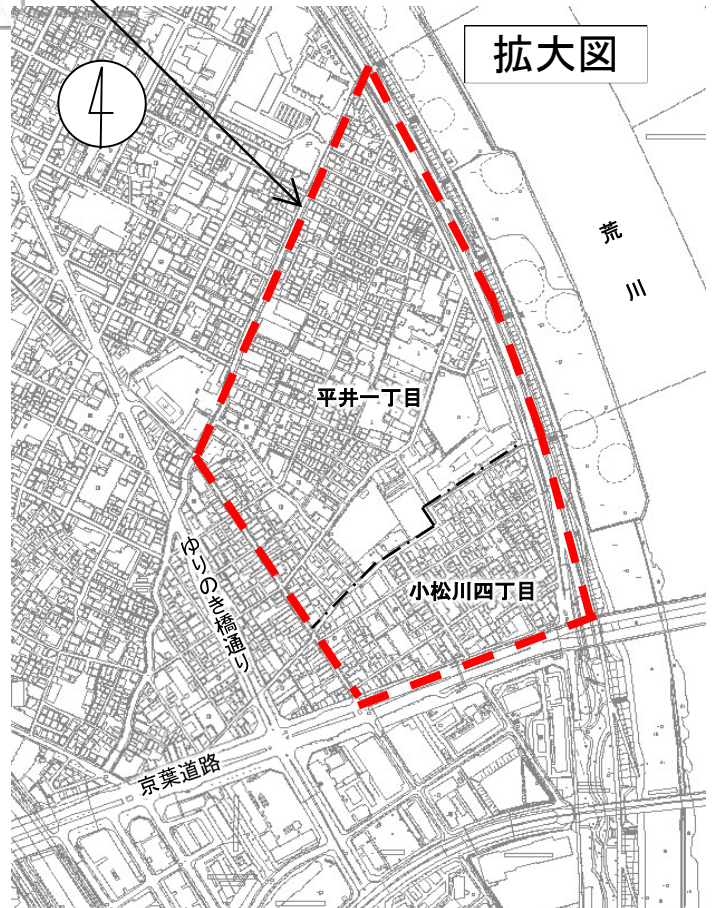

【区域図】

平井一、小松川四丁目地区
(約 52.5ha)

対象範囲：
平井一丁目 8～27 番
小松川四丁目 全域

凡例	
	対象地区
	町丁目界

西瑞江三丁目地区
(約 40.8ha)

対象範囲：
西瑞江三丁目 6～47 番

拡大図

凡例	
	対象地区
	町丁目界