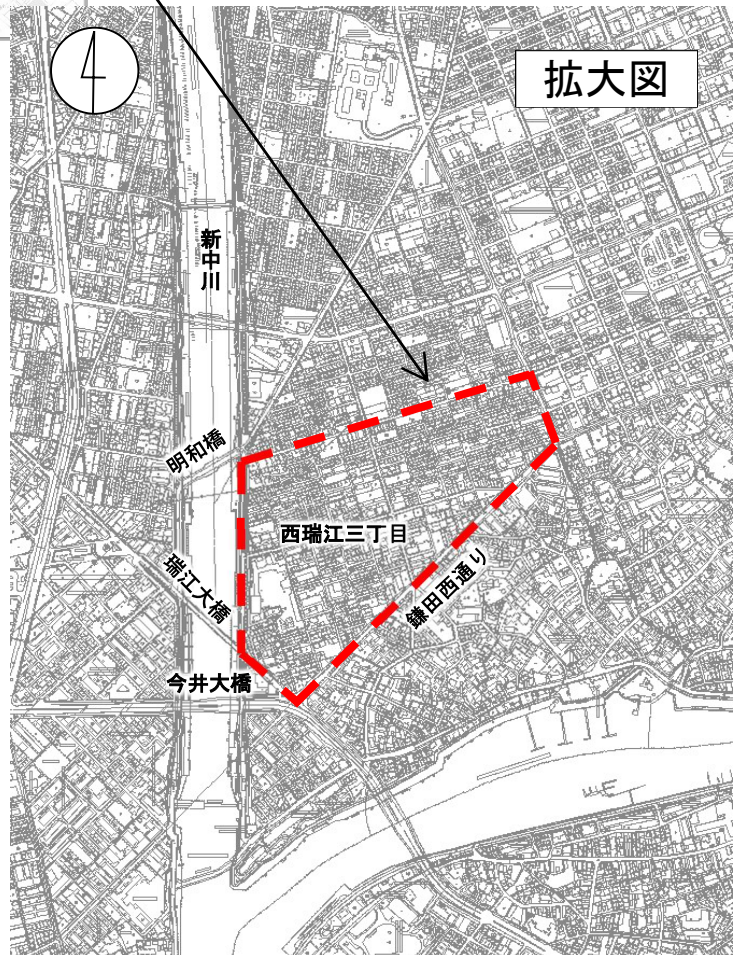

【区域図】

平井一、小松川四丁目地区
(約 52.5ha)

対象範囲：
平井一丁目 8～27 番
小松川四丁目 全域

凡例	
	対象地区
	町丁目界

西瑞江三丁目地区
(約 40.8ha)

対象範囲：
西瑞江三丁目 6～47 番

拡大図

凡例	
	対象地区
	町丁目界