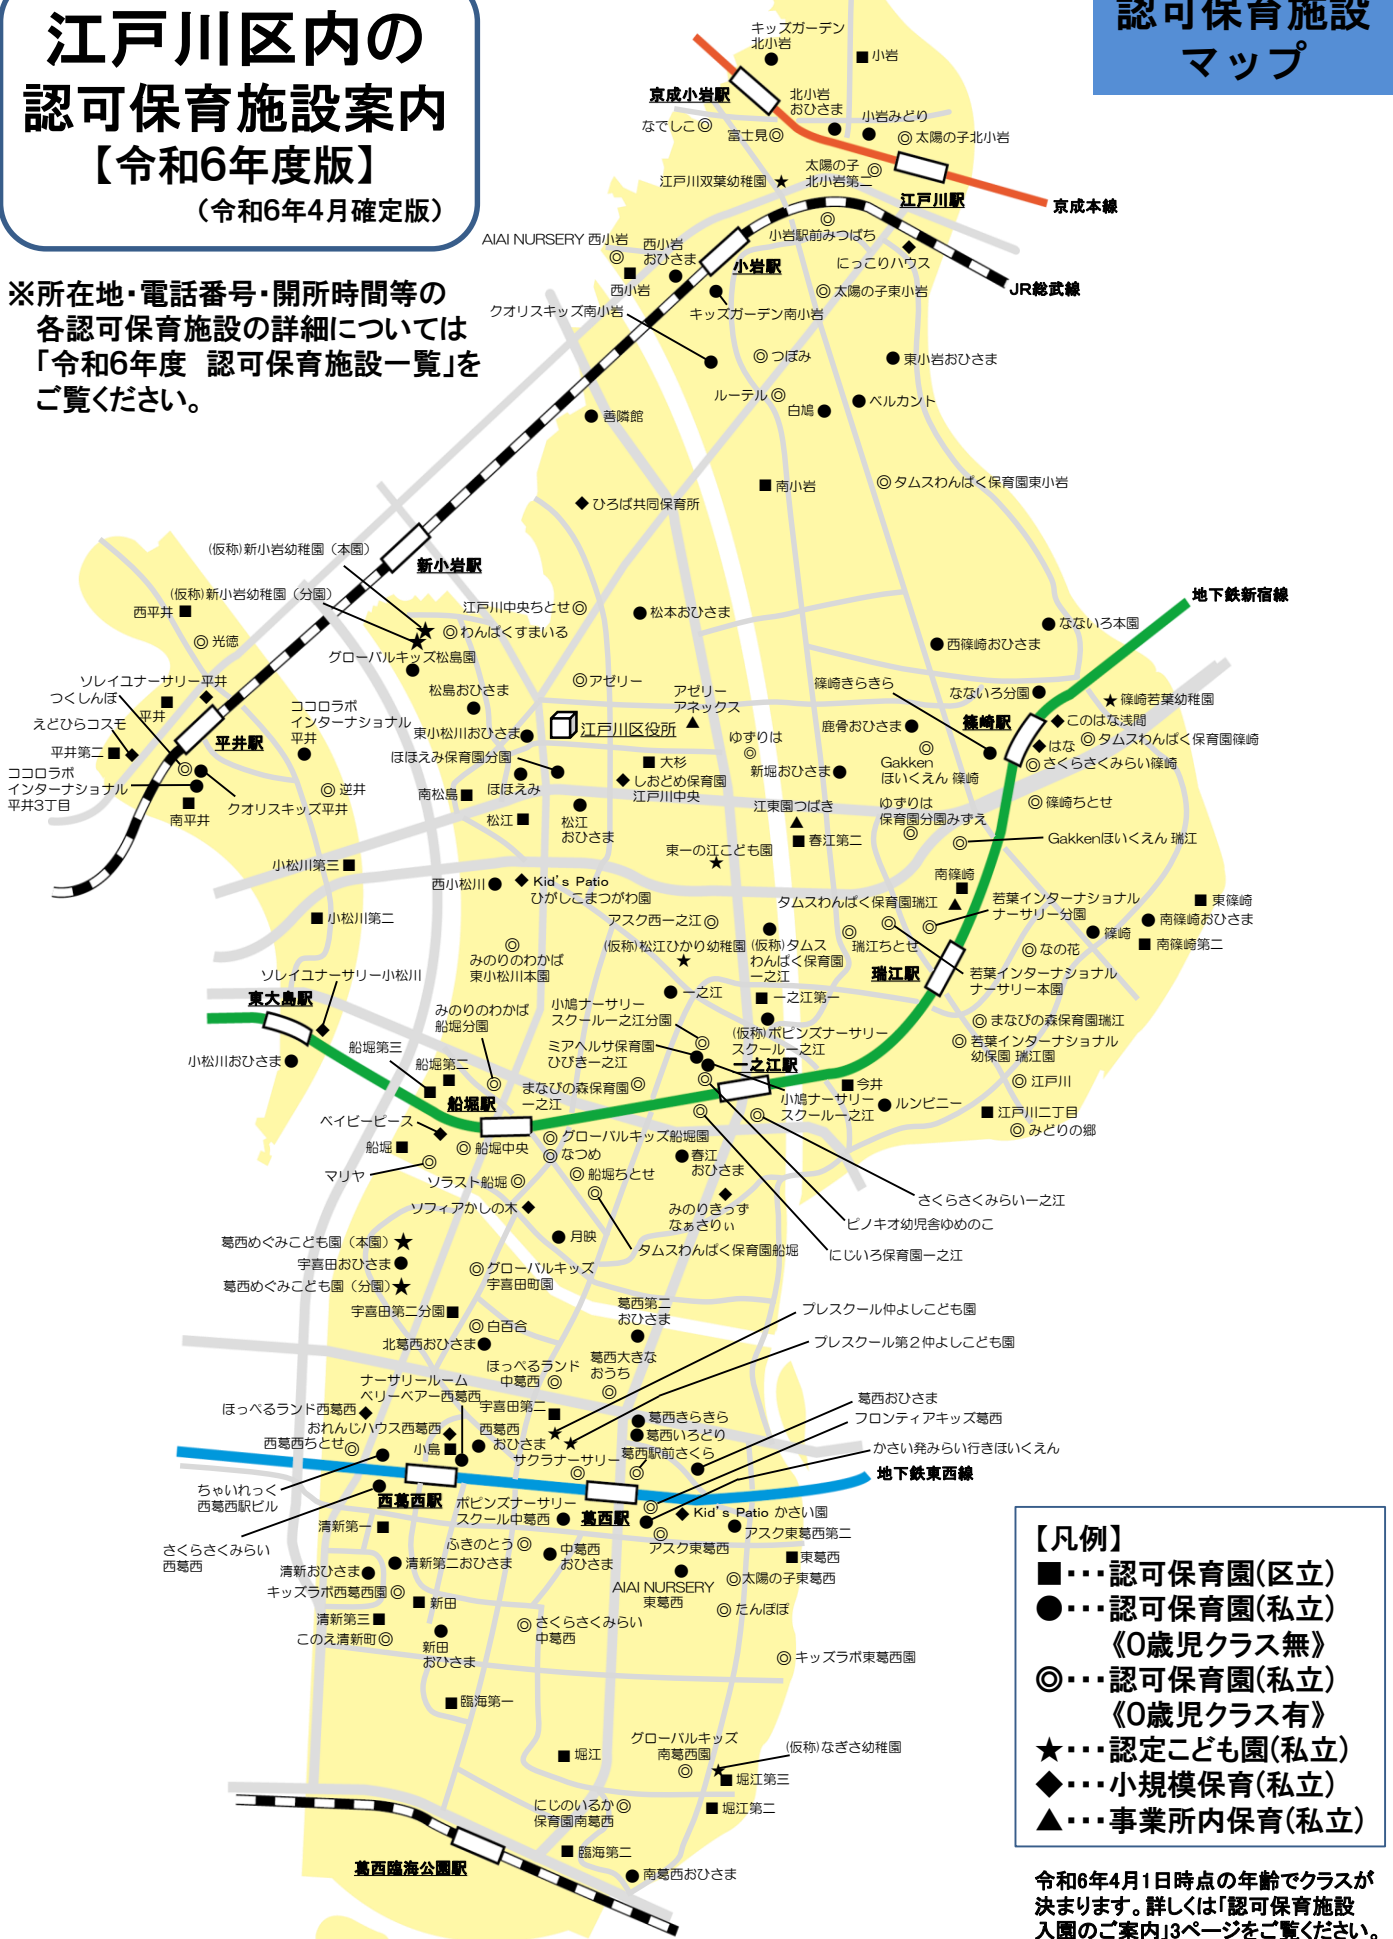

江戸川区内の 認可保育施設案内 【令和6年度版】 (令和6年4月確定版)

※所在地・電話番号・開所時間等の
各認可保育施設の詳細については
「令和6年度 認可保育施設一覧」を
ご覧ください。

- 【凡例】**
- ・・・認可保育園(区立)
 - ・・・認可保育園(私立)
《0歳児クラス無》
 - ◎・・・認可保育園(私立)
《0歳児クラス有》
 - ★・・・認定こども園(私立)
 - ◆・・・小規模保育(私立)
 - ▲・・・事業所内保育(私立)

令和6年4月1日時点の年齢でクラスが
決まります。詳しくは「認可保育施設
入園のご案内」3ページをご覧ください。

※このマップは概略図です。