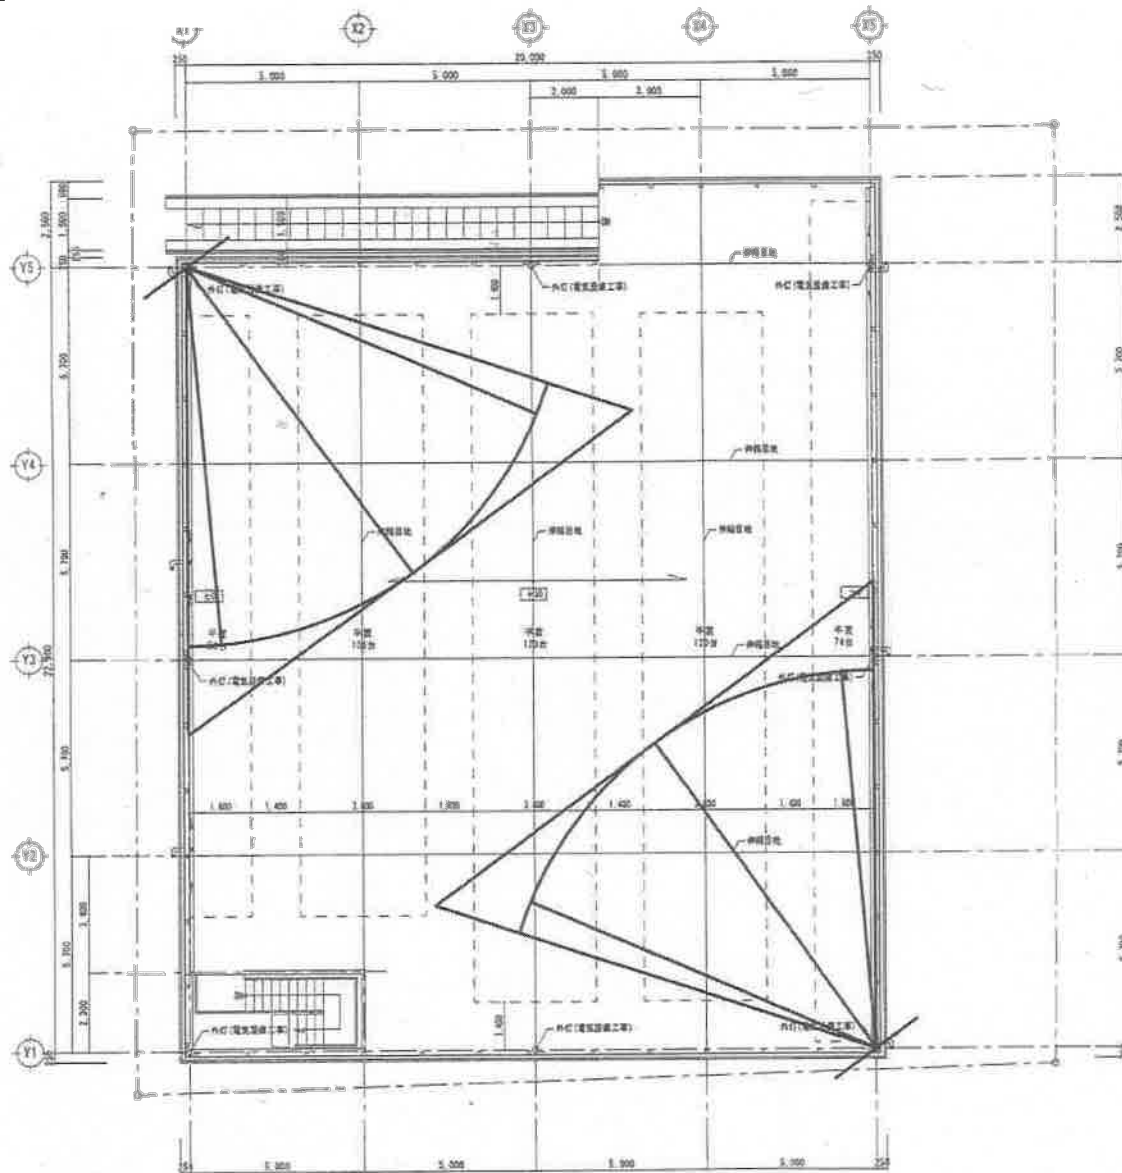

【別紙7】

※京成小岩駅北2号駐輪場2階部分に防犯カメラ2台設置。

屋敷 平面図 1/100
 京成小岩駅北2号駐輪場2階部分

竣工図	
図名 (別紙) 名	北小岩駐輪場整備工事
工事名称	江戸川以北小岩六丁目32番
図面名称	屋敷 平面図
縮尺	1/100
作成年月日	平成25年3月 日
図面番号	A-09
	09