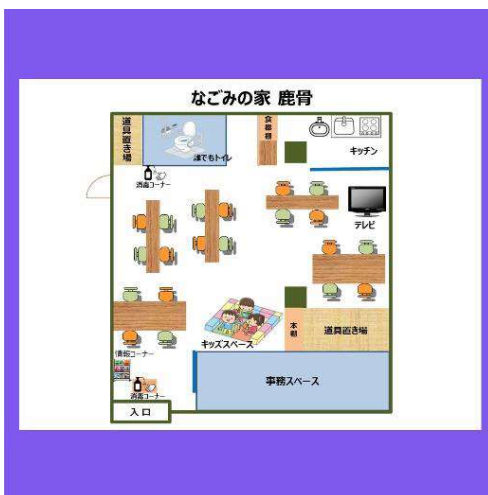

交通アクセス  
・京成バス 小76「鹿骨区民館」下車すぐ

江戸川区江戸川2-33-18

TEL: 03-5636-7753  
FAX: 03-5636-7762

交通アクセス  
・京成バス「東部区民館入口」から徒歩4分

江戸川区中央2-13-12

TEL: 03-3652-4753  
FAX: 03-3652-4753

交通アクセス  
・都営バス 新小29「同潤会」下車すぐ

江戸川区一之江4-1-18