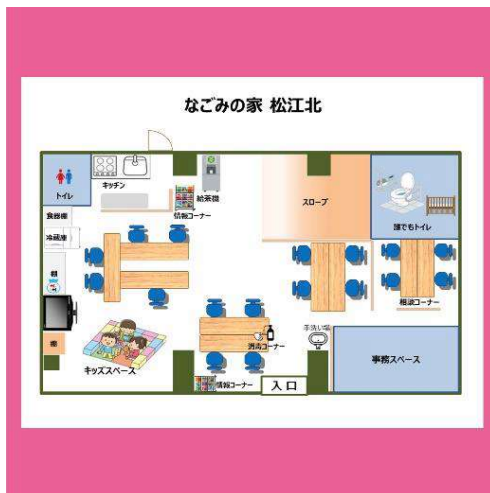

江戸川区中央2-13-12

TEL: 03-3652-4753
FAX: 03-3652-4753

交通アクセス
・都営バス 新小29「同潤会」下車すぐ

江戸川区一之江4-1-18

TEL: 03-5661-6753
FAX: 03-5661-6754

交通アクセス
・都営バス「一之江四丁目」から徒歩3分
・都営新宿線「一之江駅」から徒歩7分