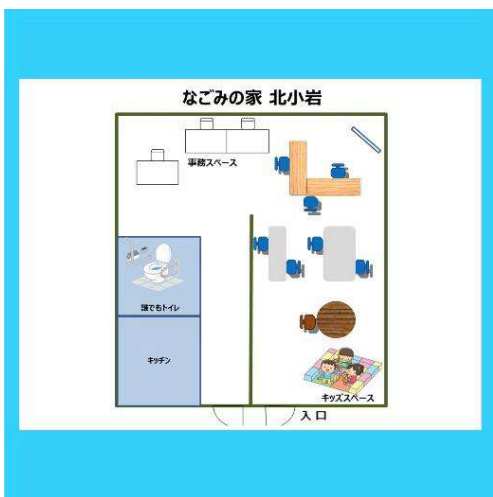

江戸川区北小岩6-17-9

TEL: 03-3672-7753
FAX: 03-5876-7755

交通アクセス
・京成本線「京成小岩駅」北口から徒歩3分

江戸川区東小岩5-19-8

TEL: 03-3658-4753
FAX: 03-3658-4753

交通アクセス
・JR総武線「小岩駅」南口から徒歩10分
・京成バス 小72「小岩警察・区民館」下車すぐ