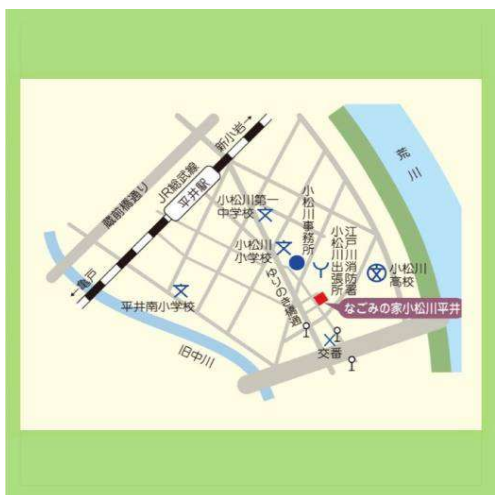

江戸川区平井1-9-6

TEL: 03-5858-9753

FAX: 03-5858-9783

交通アクセス

- ・JR「平井駅」から徒歩10分
- ・都営バス「小松川三丁目」から徒歩5分

なごみの家 *ぜひお立ち寄りください*

- ●北小岩(北小岩6-17-9) ☎03-3672-7753
- ●小岩(東小岩5-19-8) ☎03-3658-4753
- ●鹿骨(鹿骨1-54-2) ☎03-3670-4753
- ●瑞江(江戸川2-33-18) ☎03-5636-7753
- ●松江北(中央2-13-12) ☎03-3652-4753
- ●一之江(一之江4-1-18) ☎03-5661-6753
- ●長島桑川(東葛西6-34-1) ☎03-3680-2753
- ●葛西南部(清新町2-7-20) ☎03-5659-0753
- ●小松川平井(平井1-9-6) ☎03-5858-9753

- ・開館日 火曜日から日曜日 ・開館時間 9時から17時30分
- ・休館日 月曜日・祝日・年末年始
- ※月曜日が祝日の場合は翌日も休館
- ※土日が祝日の場合は開館

なごみの家公式Instagram

なごみの家の基本情報やなごみの家が行っていることなど、Instagramで発信しています。ぜひご覧ください！

@nagominoie_official

<https://www.instagram.com/nagominoie_official/>