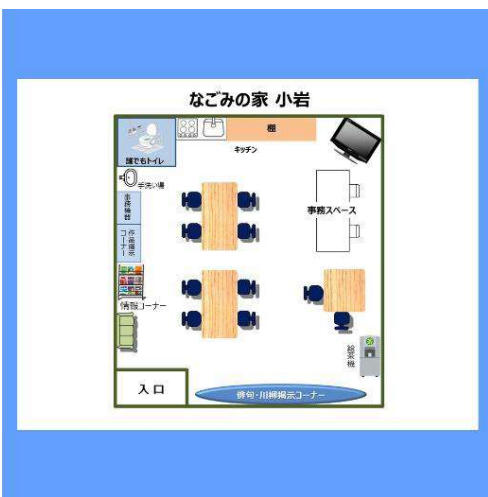

江戸川区北小岩6-17-9

TEL: 03-3672-7753
FAX: 03-5876-7755

交通アクセス
・京成本線「京成小岩駅」北口から徒歩3分

江戸川区東小岩5-19-8

TEL: 03-3658-4753
FAX: 03-3658-4753

交通アクセス
・JR総武線「小岩駅」南口から徒歩10分
・京成バス 小72「小岩警察・区民館」下車すぐ