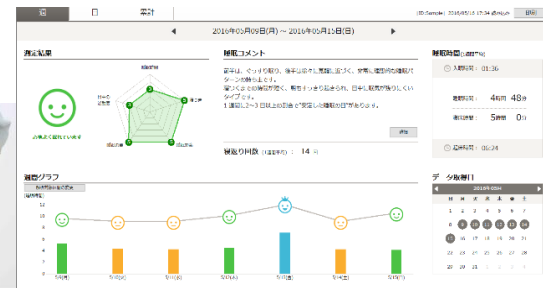

## 睡眠環境の可視化サービスと 「オーダー枕」のフィッティング体験会

出展者名

(共同出展) 西川株式会社・西川チェーン 株式会社シングシステム

出展概要

睡眠状態の可視化サービスご紹介とiPadを使用した枕のフィッティングを体験していただきます。

睡眠状態可視化サービスのご紹介：

コイン型の活動量計を1～2週間装着し、  
睡眠時間・睡眠中の体の向き・睡眠の質の測定します。  
※当日はサービス内容のご説明をさせていただきます。

フィッティング体験会：

肩こり・首こり・腰痛などで悩んでいる方に眠っている時間を快適な時にして頂きたく、理想的な寝姿勢で眠れる「枕」のご提案をさせていただきます。フィッティングにはiPadのアプリを利用します。

★当日はねむりの相談所スリープマスターが対応いたします。

【測定フロー(イメージ)】  
撮影→調整→枕の体感