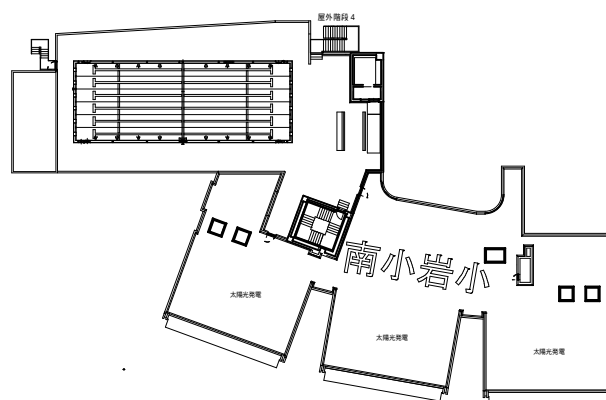

63南小岩小

令和6年度 南小岩小学校 2 ~ R階平面図

所在地：南小岩4丁目16-1

2階

3階

4階

屋上・プール階