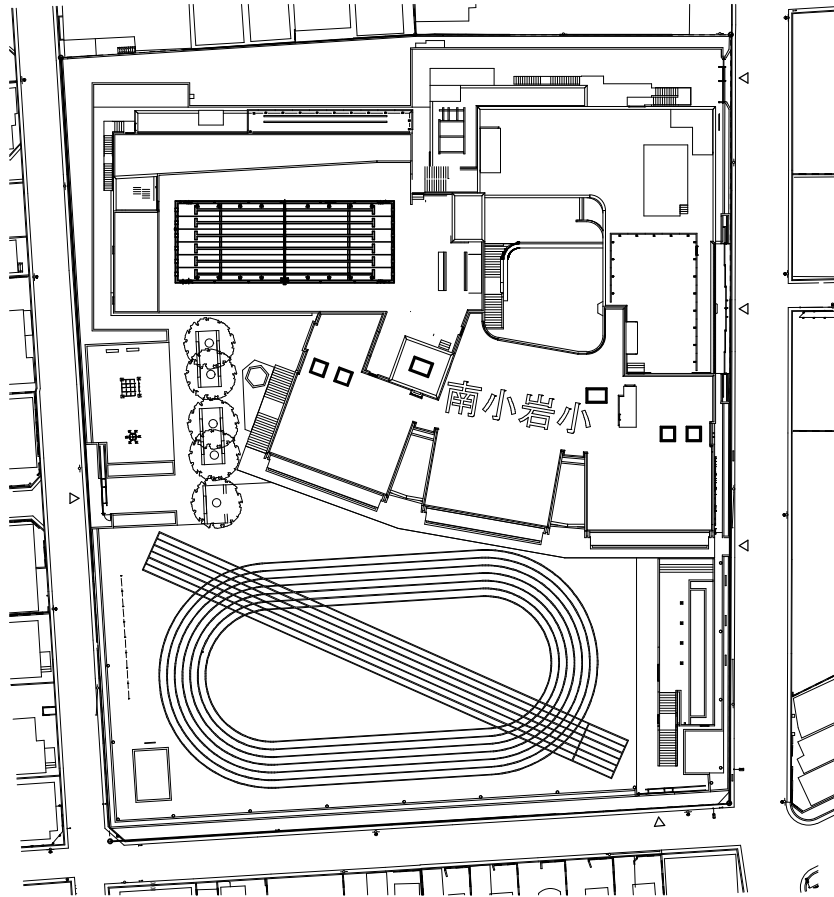

江戸川区立 第四葛西小学校 平面図 (令和 6 年度)

所在地：中葛西8-8-1 電話：3688-1833

R階

江戸川区立 新田小学校 平面図 (令和6年度)

所在地：西葛西8-16-1 電話：3675-4681

令和6年度 南小岩小学校配置図・1階平面図

所在地：南小岩4丁目16-1

1階

63南小岩小

令和6年度 南小岩小学校 2 ~ R階平面図

所在地：南小岩4丁目16-1

2階

3階

4階

屋上・プール階