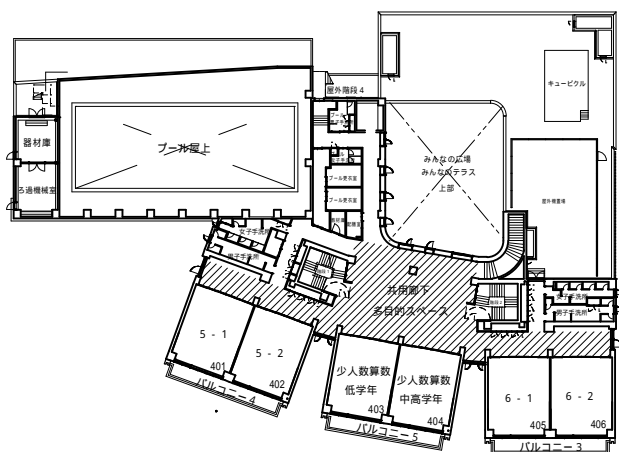

63南小岩小

令和6年度 南小岩小学校 2 ~ R階平面図

所在地：南小岩4丁目16-1

2階

3階

4階

屋上・プール階