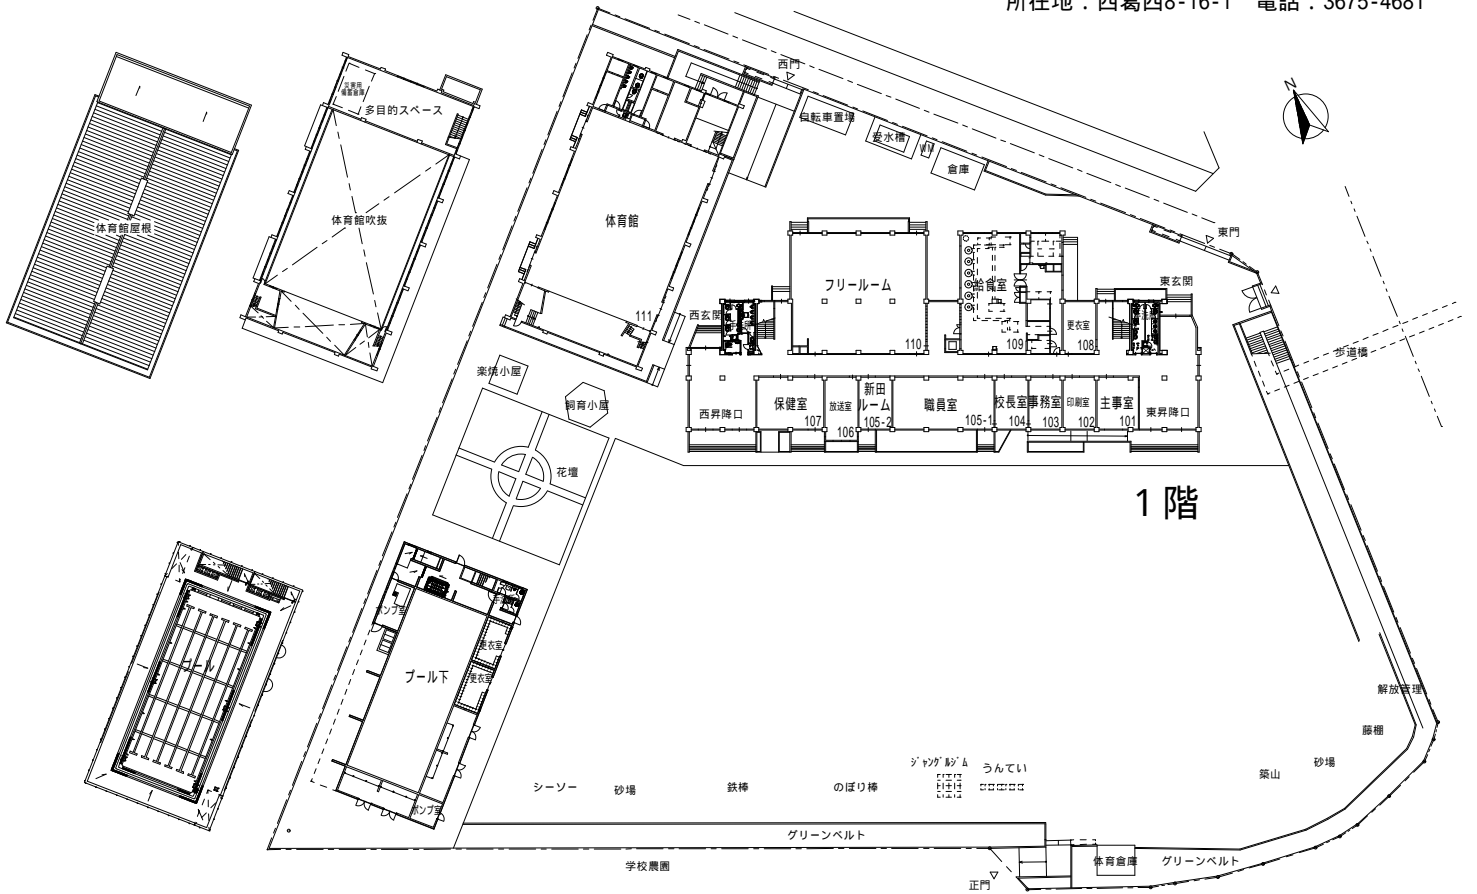

江戸川区立 第四葛西小学校 平面図 (令和 6 年度)

所在地：中葛西8-8-1 電話：3688-1833

R階

江戸川区立 新田小学校 平面図 (令和6年度)

所在地：西葛西8-16-1 電話：3675-4681

令和6年度 南小岩小学校配置図・1階平面図

所在地：南小岩4丁目16-1

1階

63南小岩小

令和6年度 南小岩小学校 2 ~ R階平面図

所在地：南小岩4丁目16-1

2階

3階

4階

屋上・プール階