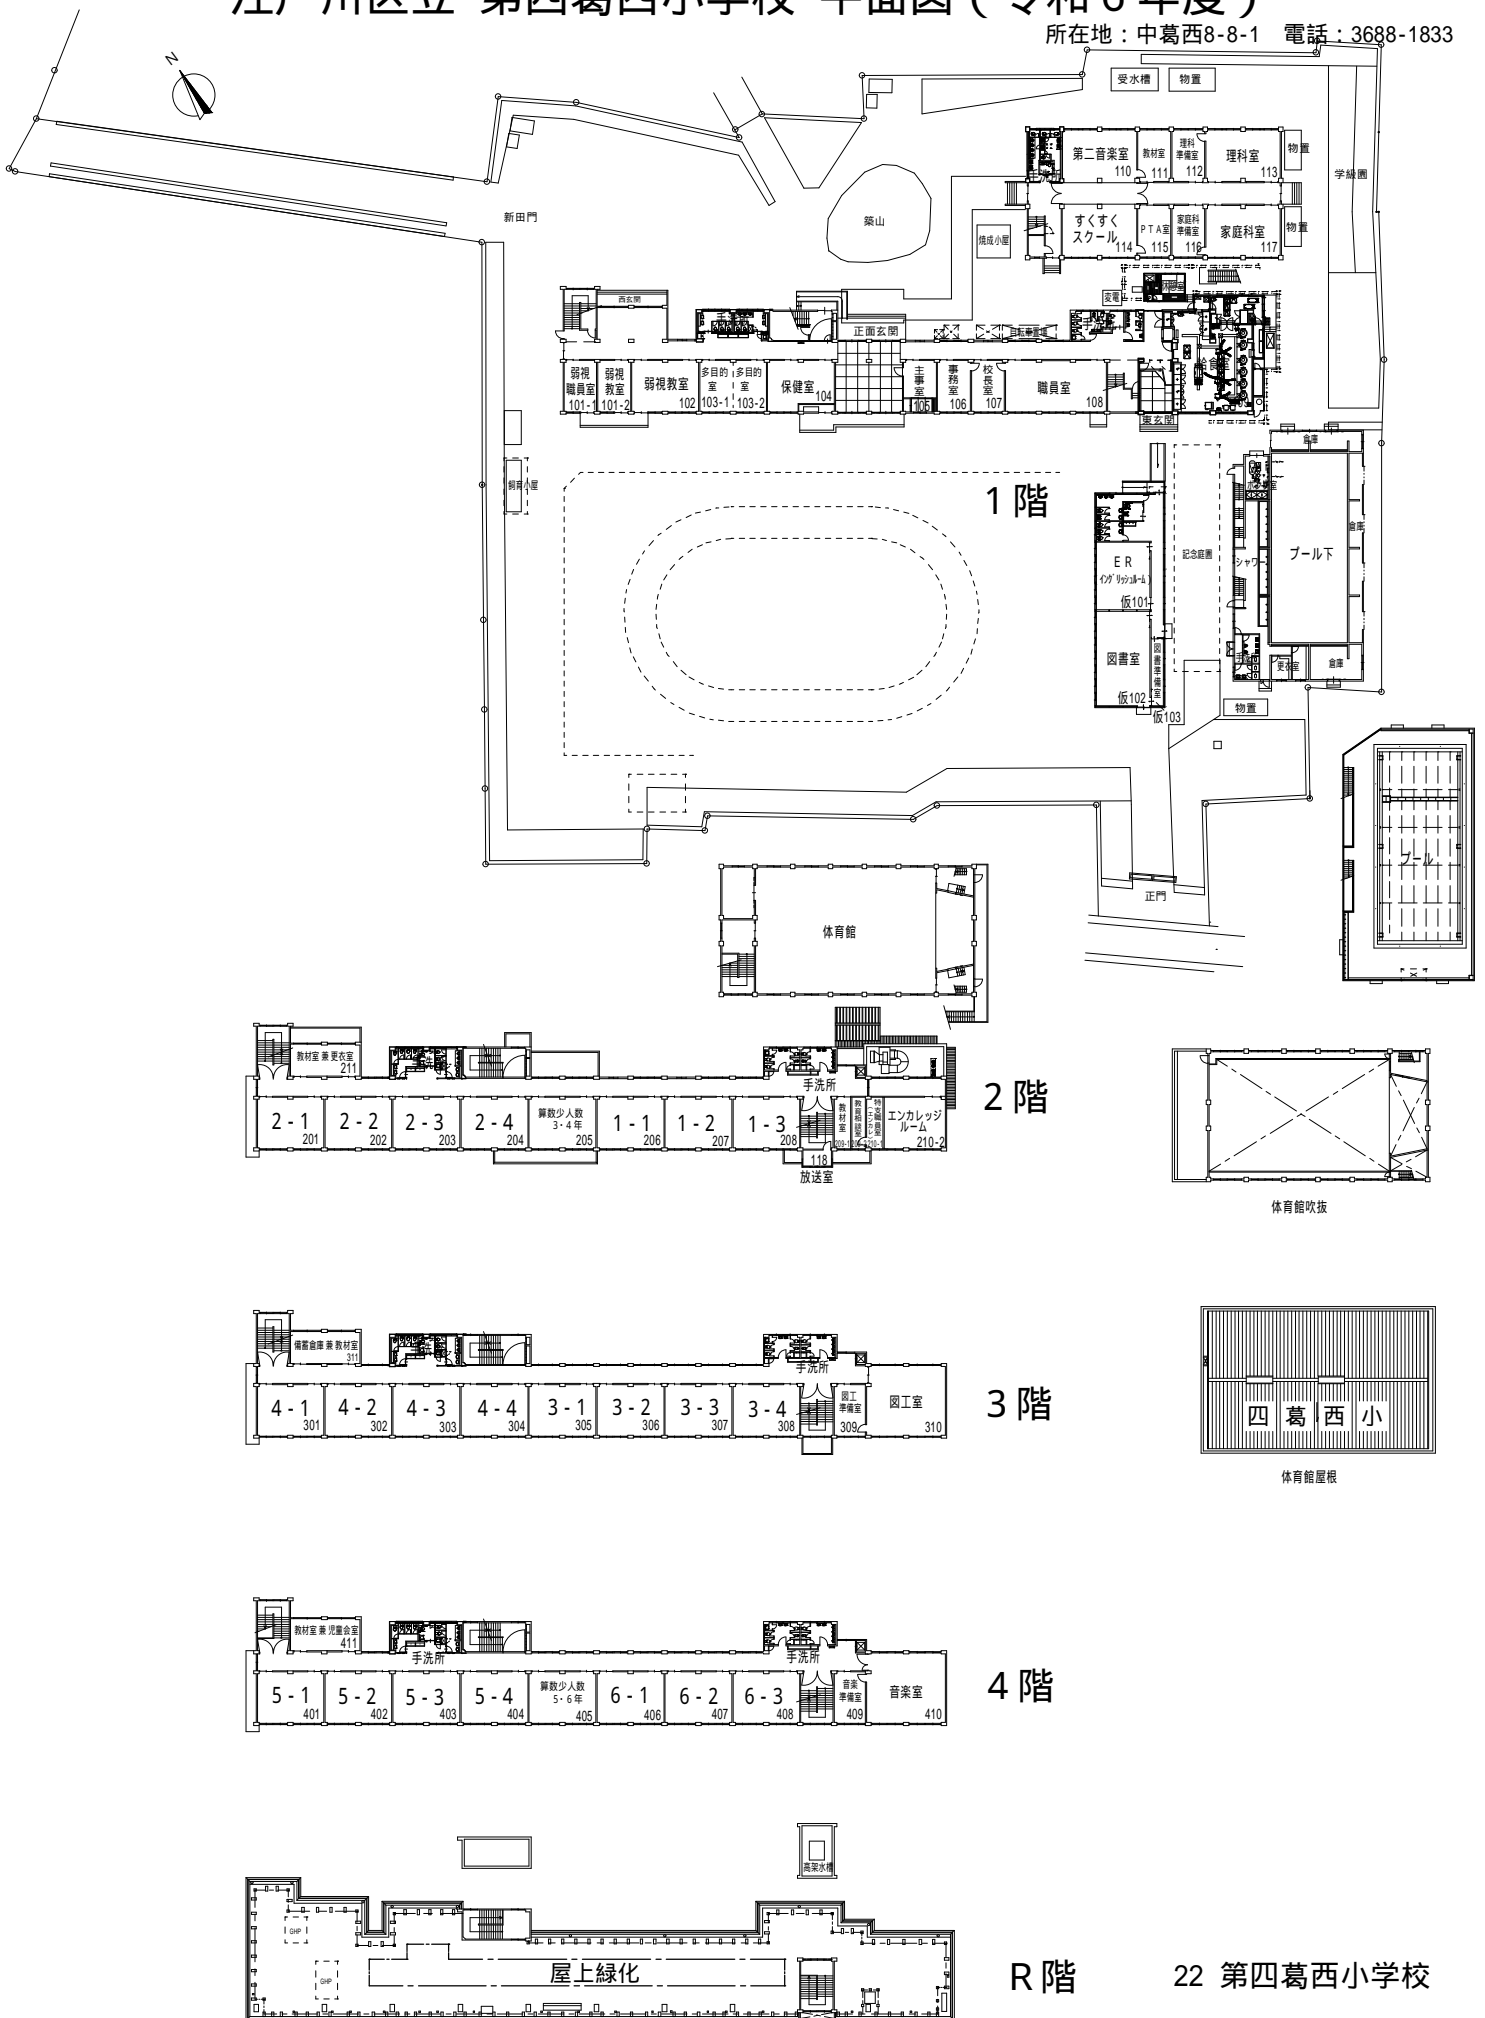

江戸川区立 第四葛西小学校 平面図 (令和 6 年度)

所在地：中葛西8-8-1 電話：3688-1833

R階

江戸川区立 新田小学校 平面図 (令和6年度)

所在地：西葛西8-16-1 電話：3675-4681

令和6年度 南小岩小学校配置図・1階平面図

所在地：南小岩4丁目16-1

1階

63南小岩小

令和6年度 南小岩小学校 2 ~ R階平面図

所在地：南小岩4丁目16-1

2階

3階

4階

屋上・プール階