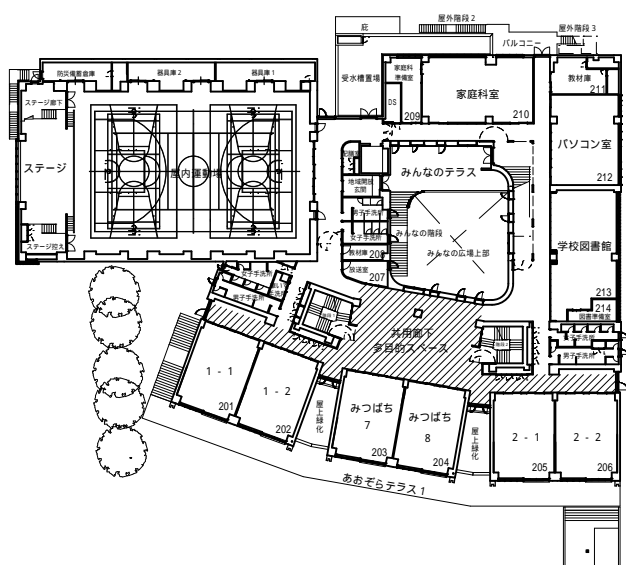

江戸川区立 第四葛西小学校 平面図 (令和 6 年度)

所在地：中葛西8-8-1 電話：3688-1833

R階

江戸川区立 新田小学校 平面図 (令和6年度)

所在地：西葛西8-16-1 電話：3675-4681

令和6年度 南小岩小学校配置図・1階平面図

所在地：南小岩4丁目16-1

1階

63南小岩小

令和6年度 南小岩小学校 2 ~ R階平面図

所在地：南小岩4丁目16-1

2階

3階

4階

屋上・プール階