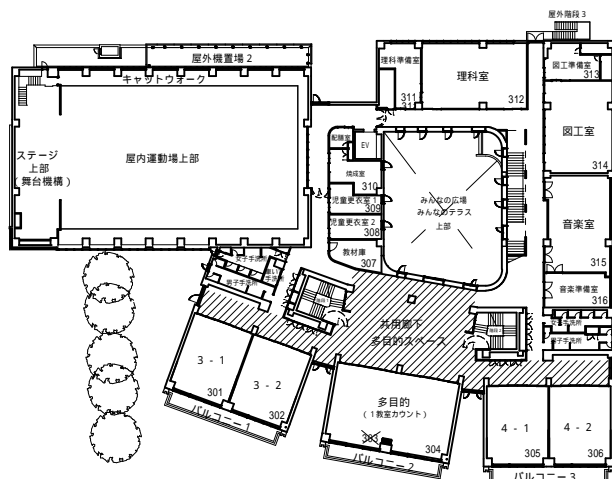

江戸川区立 第四葛西小学校 平面図 (令和 6 年度)

所在地：中葛西8-8-1 電話：3688-1833

R階

江戸川区立 新田小学校 平面図 (令和6年度)

所在地：西葛西8-16-1 電話：3675-4681

令和6年度 南小岩小学校配置図・1階平面図

所在地：南小岩4丁目16-1

1階

63南小岩小

令和6年度 南小岩小学校 2 ~ R階平面図

所在地：南小岩4丁目16-1

2階

3階

4階

屋上・プール階