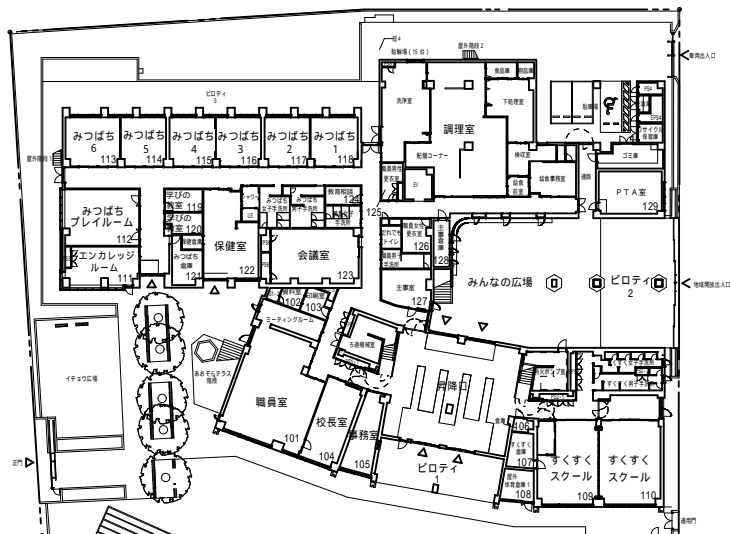

江戸川区立 第四葛西小学校 平面図 (令和 6 年度)

所在地：中葛西8-8-1 電話：3688-1833

R階

江戸川区立 新田小学校 平面図 (令和6年度)

所在地：西葛西8-16-1 電話：3675-4681

令和6年度 南小岩小学校配置図・1階平面図

所在地：南小岩4丁目16-1

1階

63南小岩小

令和6年度 南小岩小学校 2 ~ R階平面図

所在地：南小岩4丁目16-1

2階

3階

4階

屋上・プール階