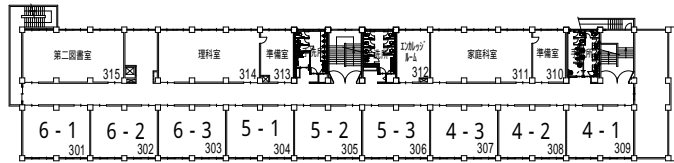

江戸川区立 南葛西第二小学校 平面図 (令和5年度)

所在地：南葛西7-5-9 電話：3686-1431

江戸川区立 清新第一小学校 平面図 (令和5年度)

別添5

所在地：清新町1-4-19 電話：3878-1271

江戸川区立 瑞江第三中学校 1・2階平面図 (令和5年度)

所在地：東瑞江1-38-33 電話：3678-1495

江戸川区立 瑞江第三中学校 3～R階平面図（令和5年度）

R階