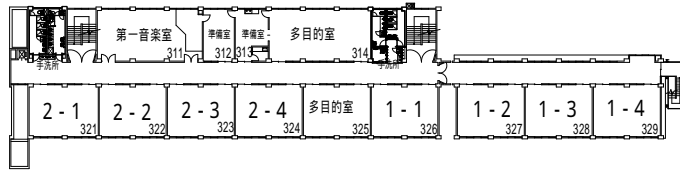

5階

R階

江戸川区立 南小岩第二小学校 平面図 (令和 6 年度)

所在地：南小岩2-16-1 電話：3657-0257

江戸川区立 春江中学校 1・2階平面図 (令和6年度)

所在地：春江町2-47-1 電話：3678-9241

江戸川区立 春江中学校 3 ~ R階平面図 (令和6年度)

3階

R階