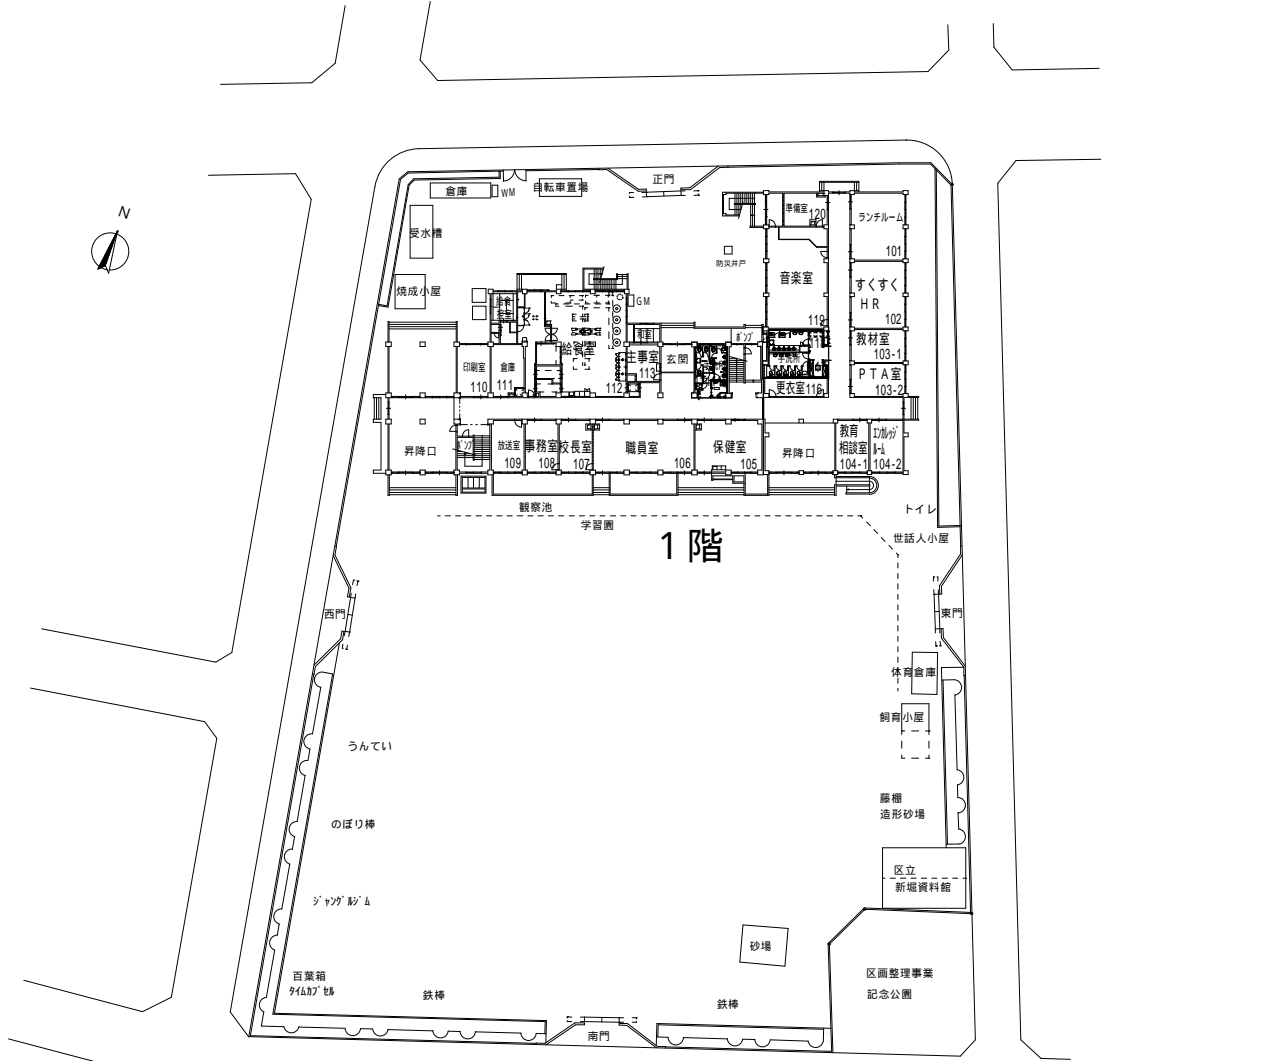

江戸川区立 第六葛西小学校 平面図 (令和 6 年度)

所在地：西葛西4-5-1 電話：3688-0485

江戸川区立 新堀小学校 平面図 (令和 6 年度)

所在地：新堀1-32-1 電話：3678-6631

1階

2階

4階

3階

5階

R階

江戸川区立 南小岩第二小学校 平面図 (令和 6 年度)

所在地：南小岩2-16-1 電話：3657-0257

江戸川区立 春江中学校 1・2階平面図 (令和6年度)

所在地：春江町2-47-1 電話：3678-9241

江戸川区立 春江中学校 3 ~ R階平面図 (令和6年度)

3階