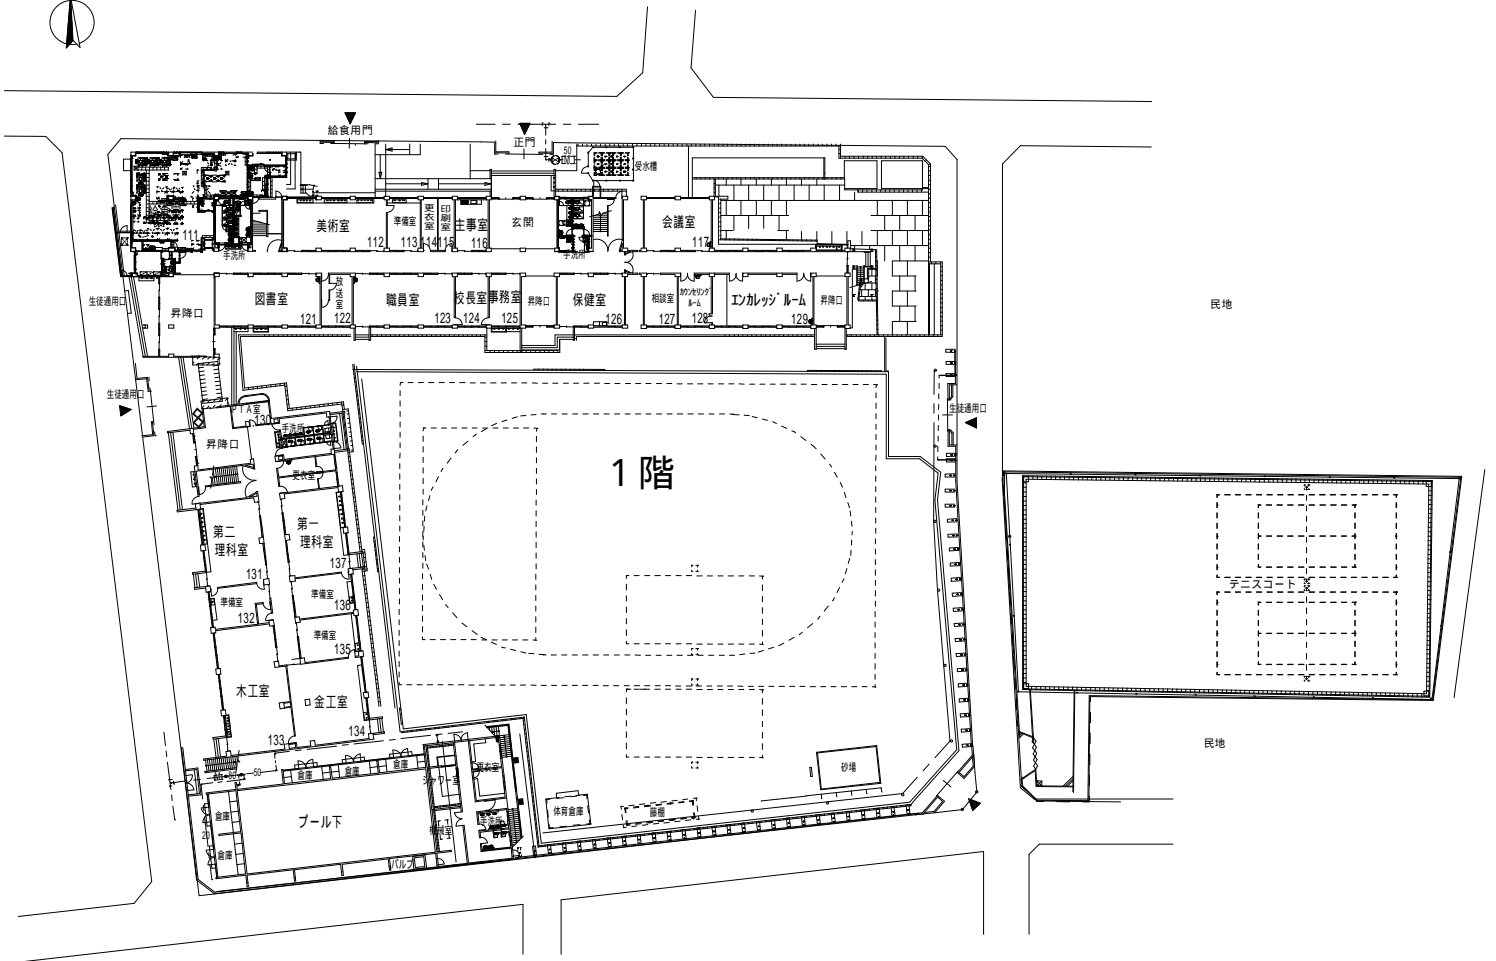

5階

R階

江戸川区立 南小岩第二小学校 平面図 (令和 6 年度)

所在地：南小岩2-16-1 電話：3657-0257

江戸川区立 春江中学校 1・2階平面図 (令和6年度)

所在地：春江町2-47-1 電話：3678-9241

江戸川区立 春江中学校 3 ~ R階平面図 (令和6年度)

3階

R階