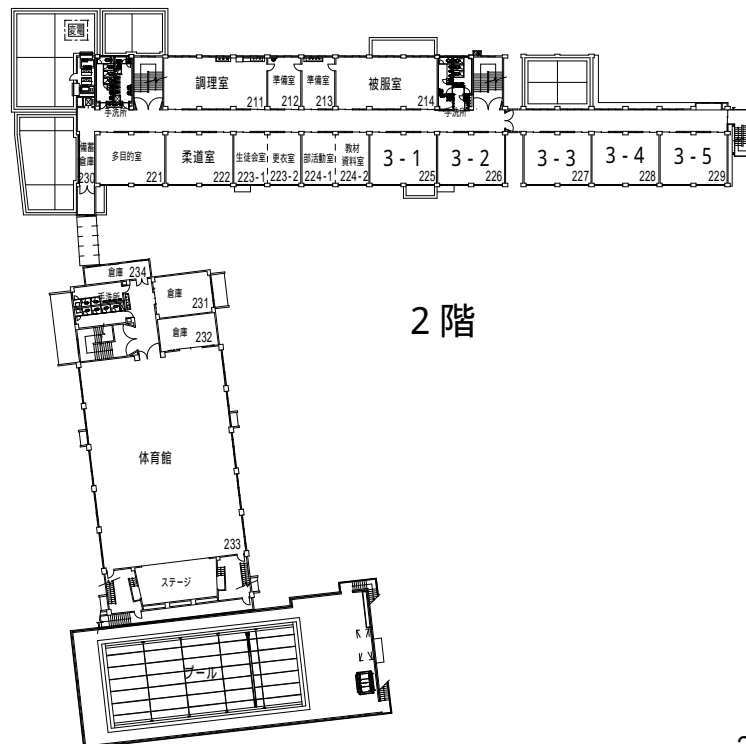

5階

R階

江戸川区立 南小岩第二小学校 平面図 (令和 6 年度)

所在地：南小岩2-16-1 電話：3657-0257

江戸川区立 春江中学校 1・2階平面図 (令和6年度)

所在地：春江町2-47-1 電話：3678-9241

江戸川区立 春江中学校 3 ~ R階平面図 (令和6年度)

3階

R階