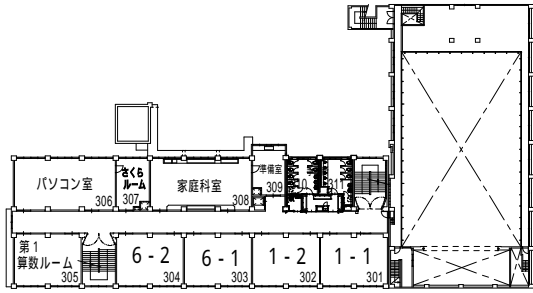

江戸川区立 第六葛西小学校 平面図 (令和 6 年度)

所在地：西葛西4-5-1 電話：3688-0485

江戸川区立 新堀小学校 平面図 (令和 6 年度)

所在地：新堀1-32-1 電話：3678-6631

1階

2階

4階

3階