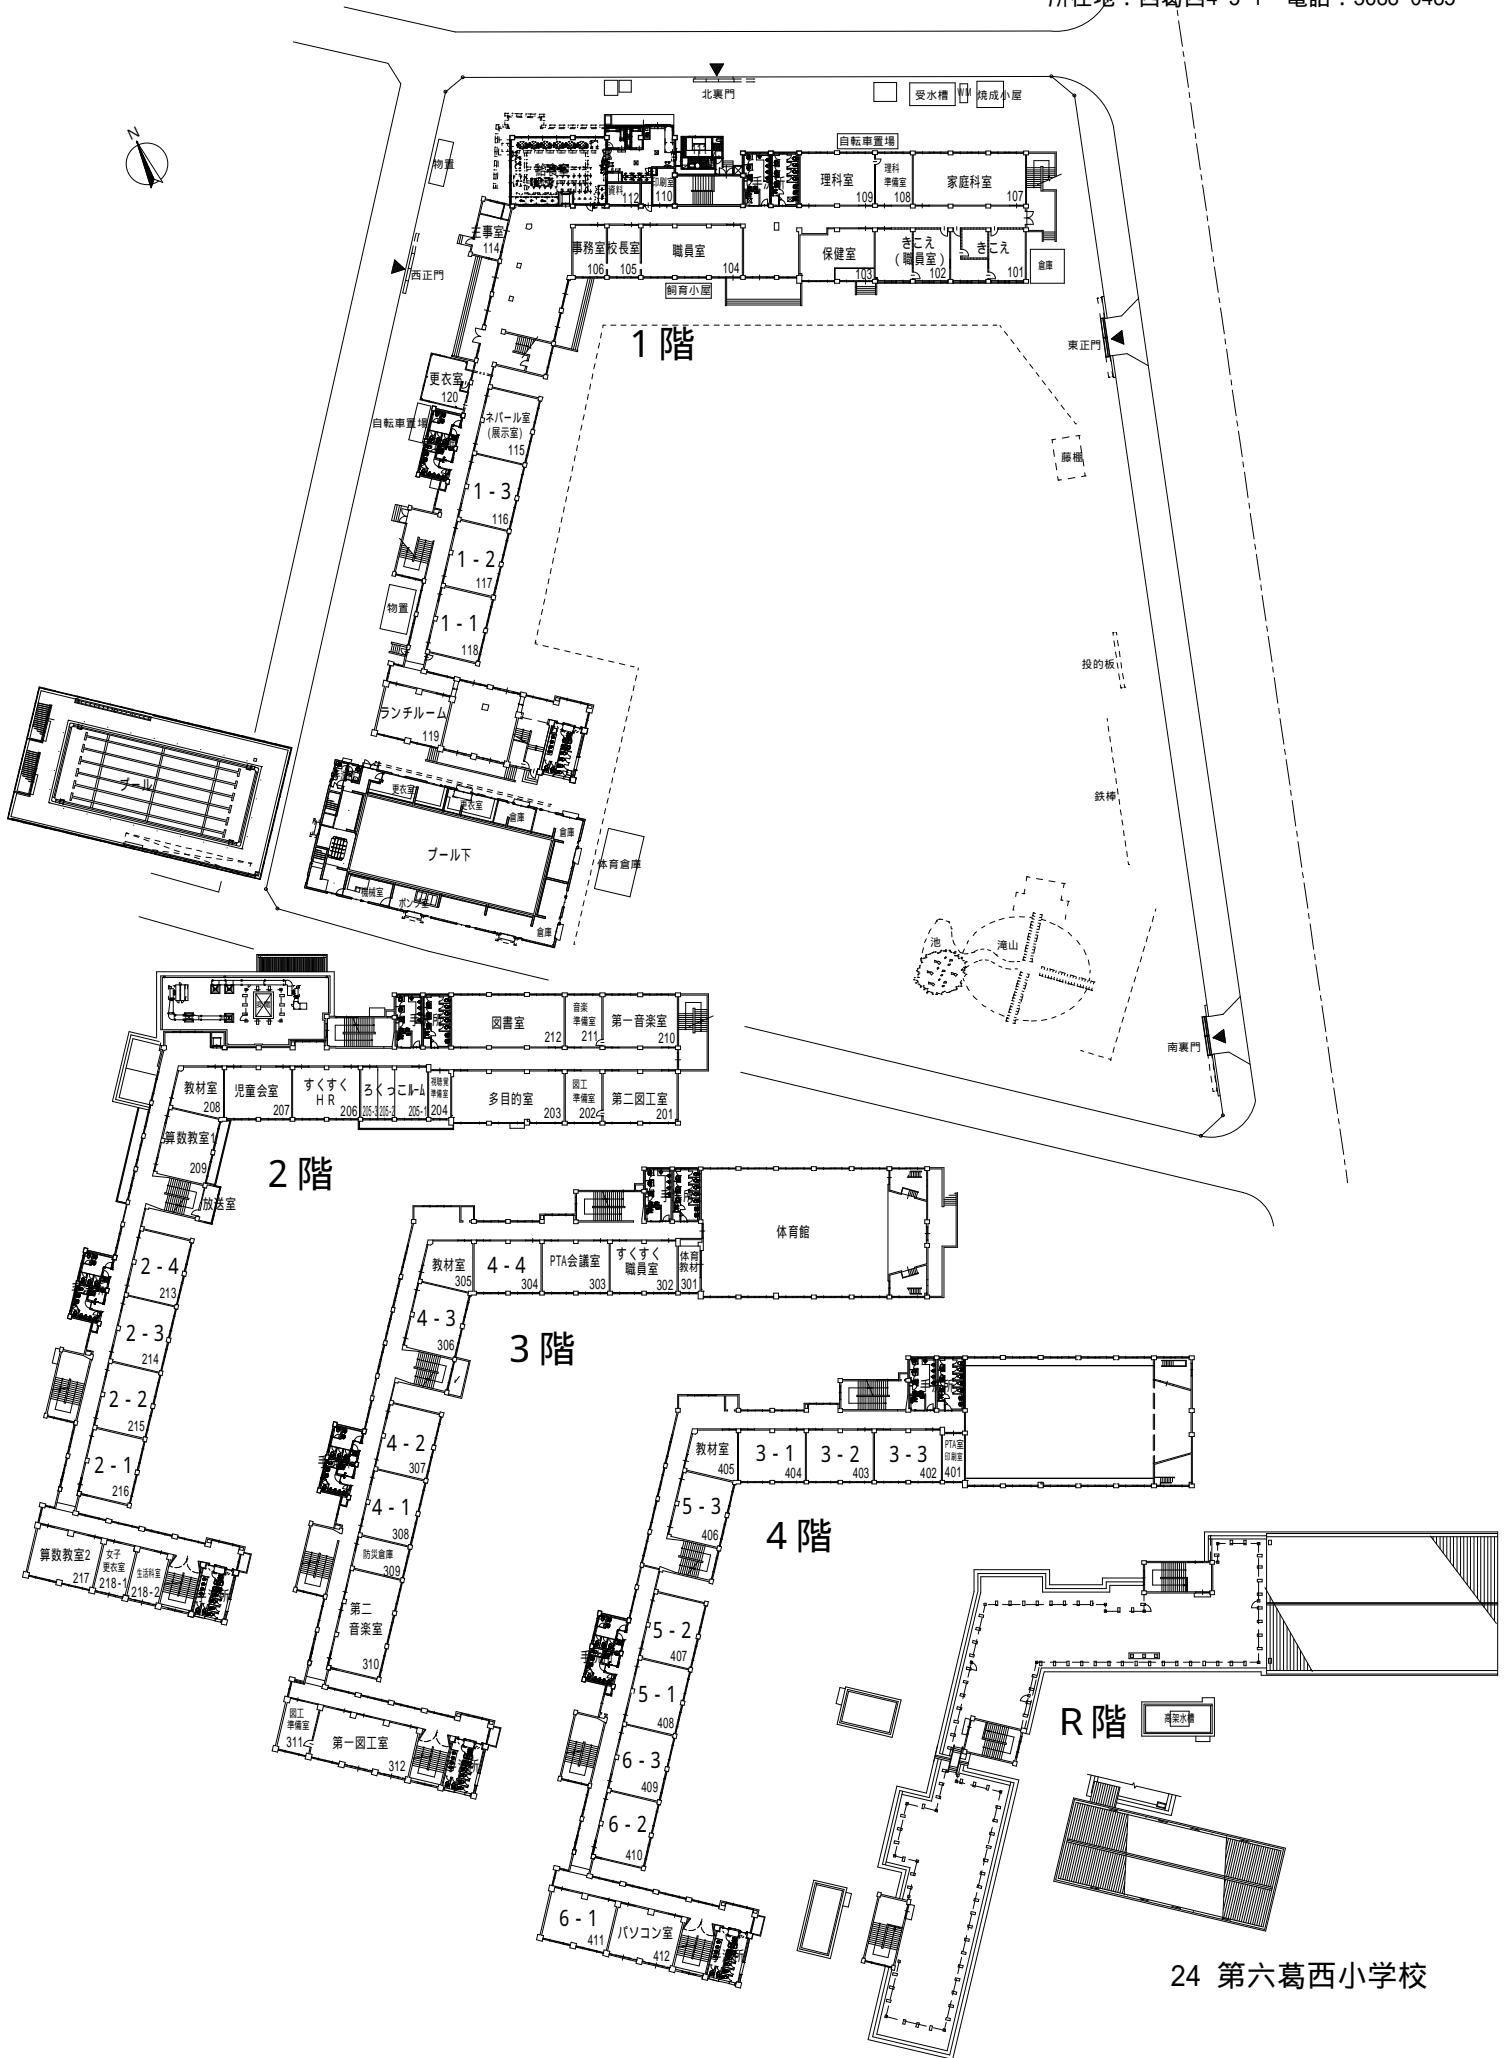

江戸川区立 第六葛西小学校 平面図 (令和 6 年度)

所在地：西葛西4-5-1 電話：3688-0485

江戸川区立 新堀小学校 平面図 (令和 6 年度)

所在地：新堀1-32-1 電話：3678-6631

1階

2階

4階

3階

5階

R階

江戸川区立 南小岩第二小学校 平面図 (令和 6 年度)

所在地：南小岩2-16-1 電話：3657-0257

江戸川区立 春江中学校 1・2階平面図 (令和6年度)

所在地：春江町2-47-1 電話：3678-9241

江戸川区立 春江中学校 3 ~ R階平面図 (令和6年度)

3階