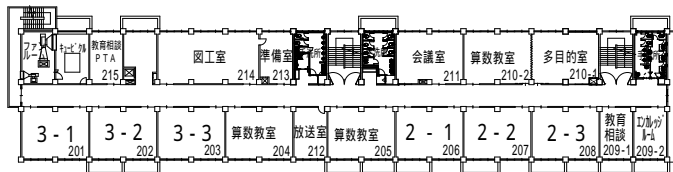

江戸川区立 南葛西第二小学校 平面図 (令和5年度)

所在地：南葛西7-5-9 電話：3686-1431

江戸川区立 清新第一小学校 平面図 (令和5年度)

別添5

所在地：清新町1-4-19 電話：3878-1271

江戸川区立 瑞江第三中学校 1・2階平面図 (令和5年度)

所在地：東瑞江1-38-33 電話：3678-1495

江戸川区立 瑞江第三中学校 3～R階平面図（令和5年度）

R階