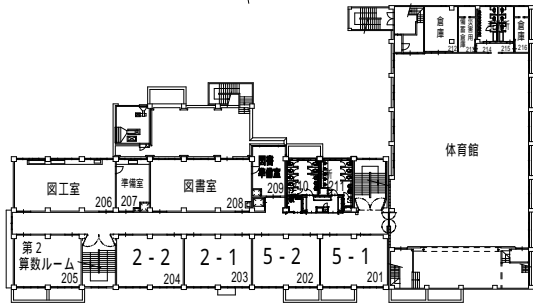

江戸川区立 第六葛西小学校 平面図 (令和 6 年度)

所在地：西葛西4-5-1 電話：3688-0485

江戸川区立 新堀小学校 平面図 (令和 6 年度)

所在地：新堀1-32-1 電話：3678-6631

1階

2階

4階

3階