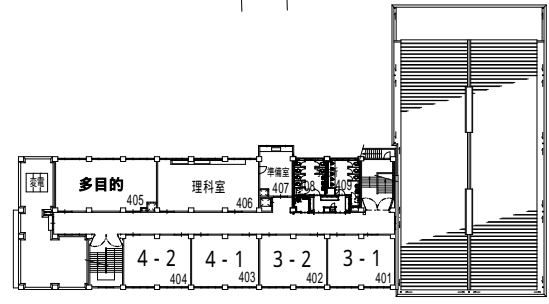

江戸川区立 第六葛西小学校 平面図 (令和 6 年度)

所在地：西葛西4-5-1 電話：3688-0485

江戸川区立 新堀小学校 平面図 (令和 6 年度)

所在地：新堀1-32-1 電話：3678-6631

1階

2階

4階

3階