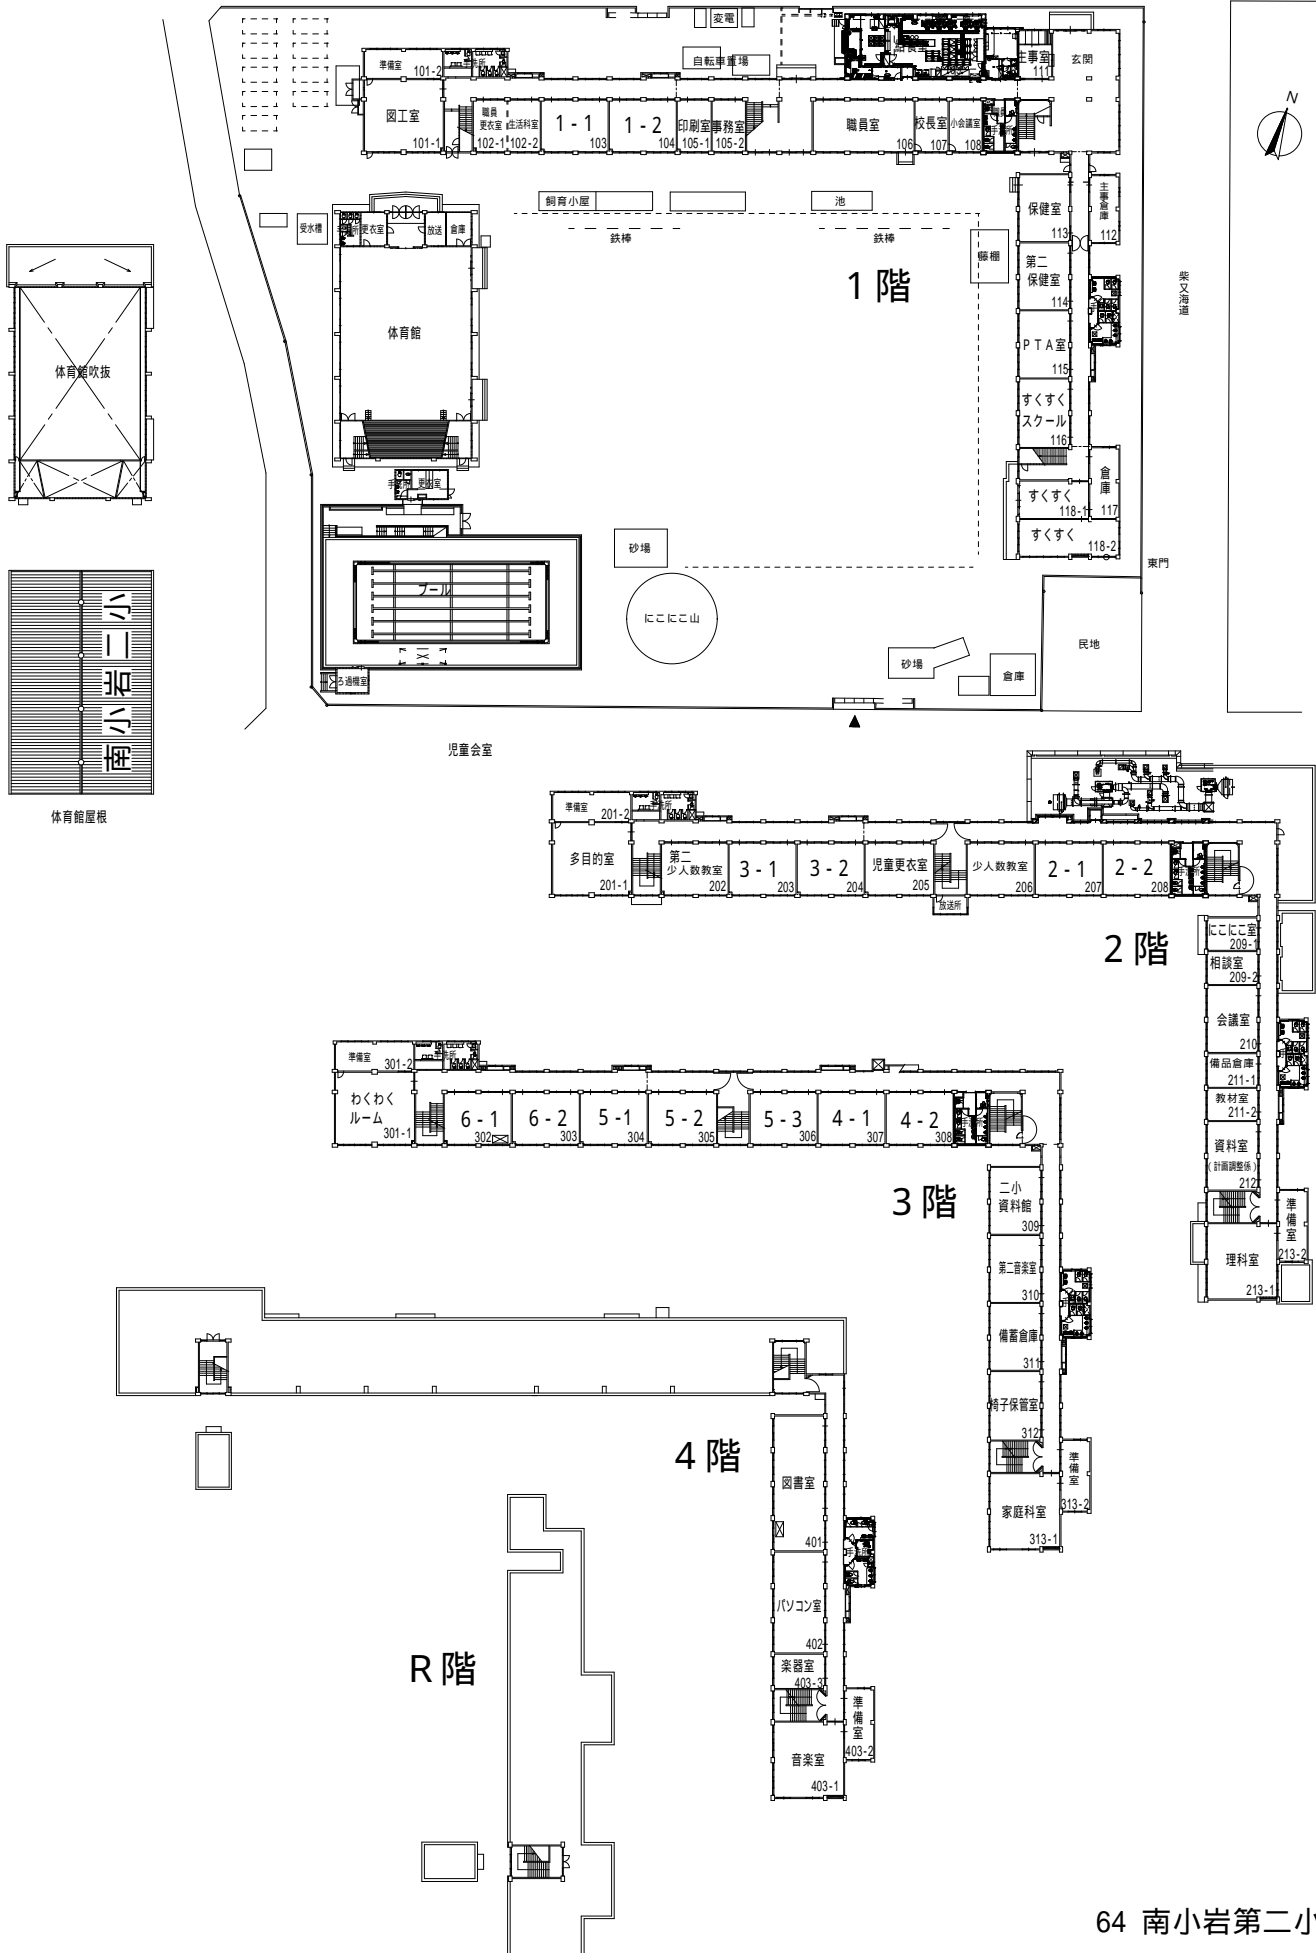

江戸川区立 第六葛西小学校 平面図 (令和 6 年度)

所在地：西葛西4-5-1 電話：3688-0485

江戸川区立 新堀小学校 平面図 (令和 6 年度)

所在地：新堀1-32-1 電話：3678-6631

1階

2階

4階

3階

5階

R階

江戸川区立 南小岩第二小学校 平面図 (令和 6 年度)

所在地：南小岩2-16-1 電話：3657-0257

江戸川区立 春江中学校 1・2階平面図 (令和6年度)

所在地：春江町2-47-1 電話：3678-9241

江戸川区立 春江中学校 3 ~ R階平面図 (令和6年度)

3階